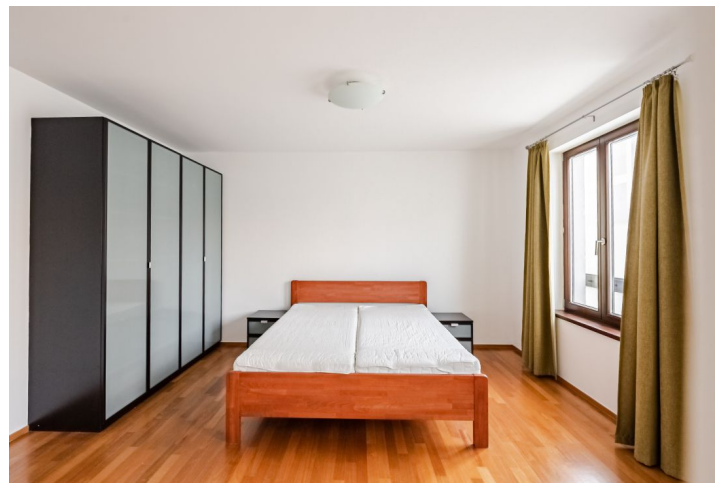

Byt 2+kk

53 m², Praha 8, Karlín, Šaldova

Pronajato