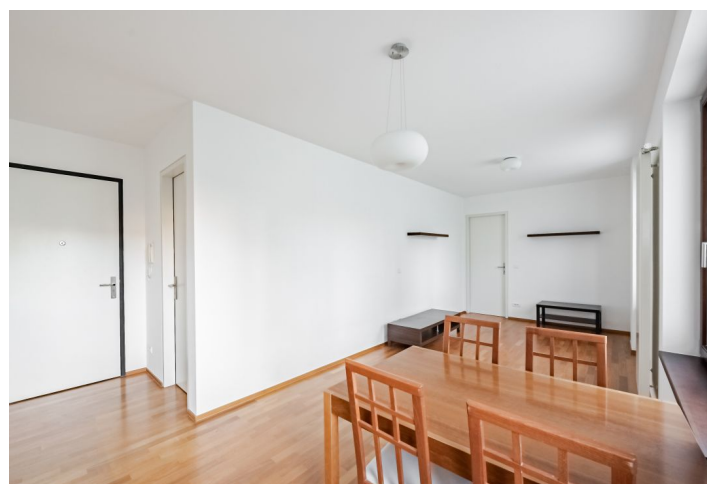

Byt 2+kk

53 m², Praha 8, Karlín, Šaldova

Pronajato