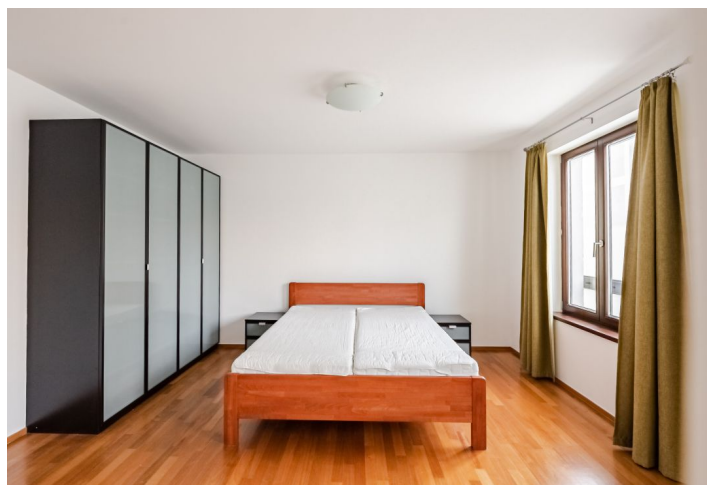

Byt 2+kk

53 m², Praha 8, Karlín, Šaldova

Pronajato