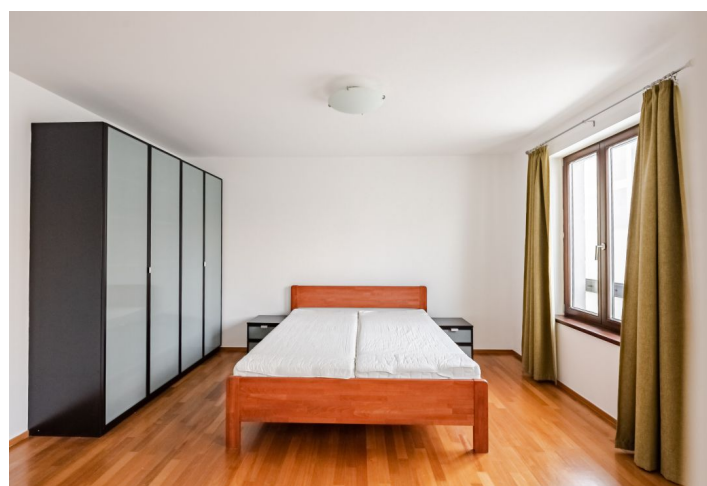

Byt 2+kk

53 m², Praha 8, Karlín, Šaldova

Pronajato