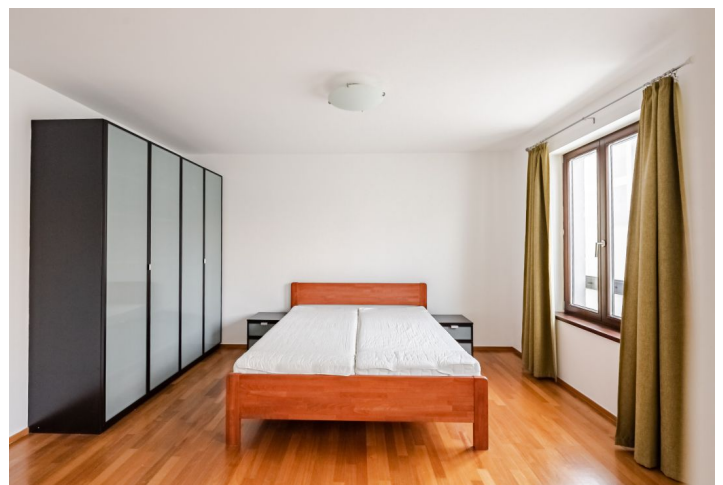

Byt 2+kk

53 m², Praha 8, Karlín, Šaldova

Pronajato