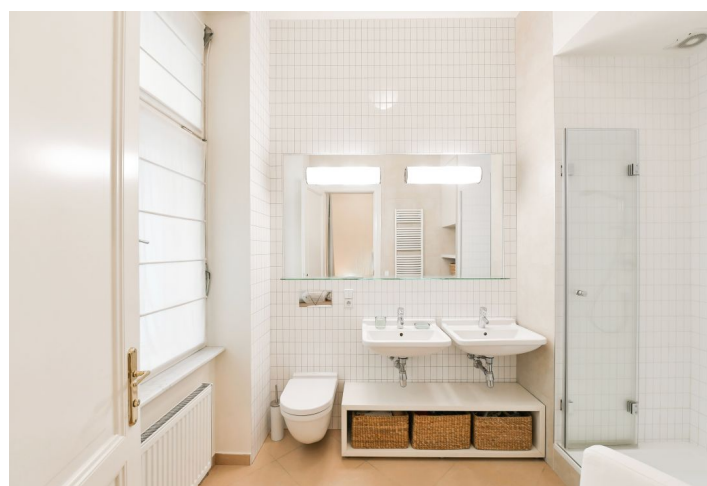

Byt 2+kk

Pronajato

82 m², Praha 1, Nové Město, Vojtěšská