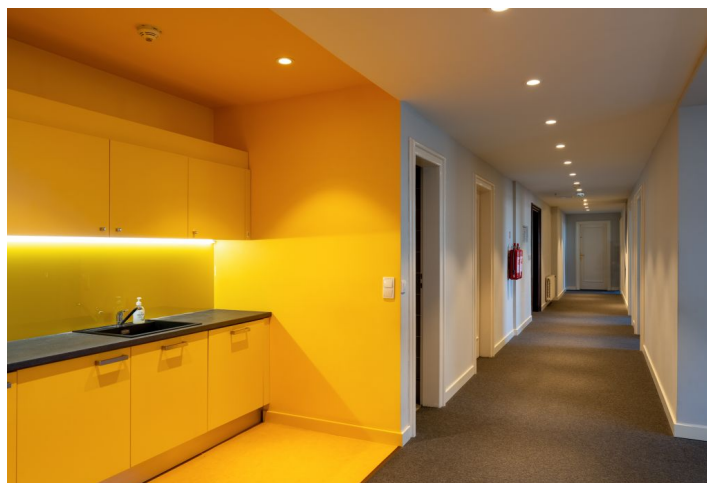

Kancelářské prostory

Praha 1, Nové Město, Spálená

Pronajato