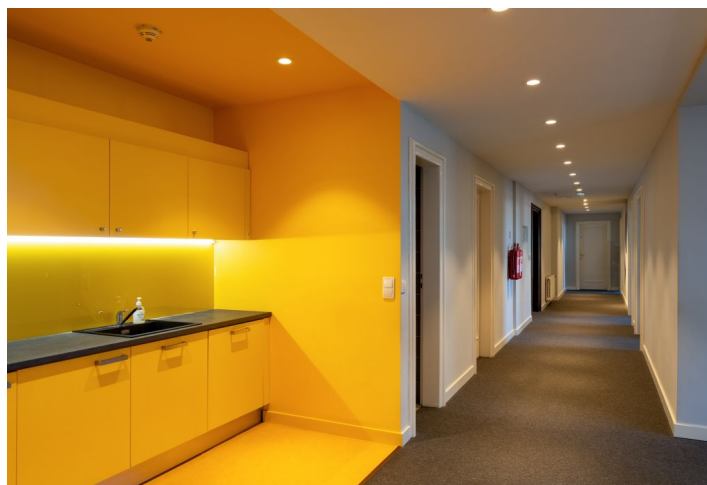

Kancelářské prostory

Praha 1, Nové Město, Spálená

Pronajato