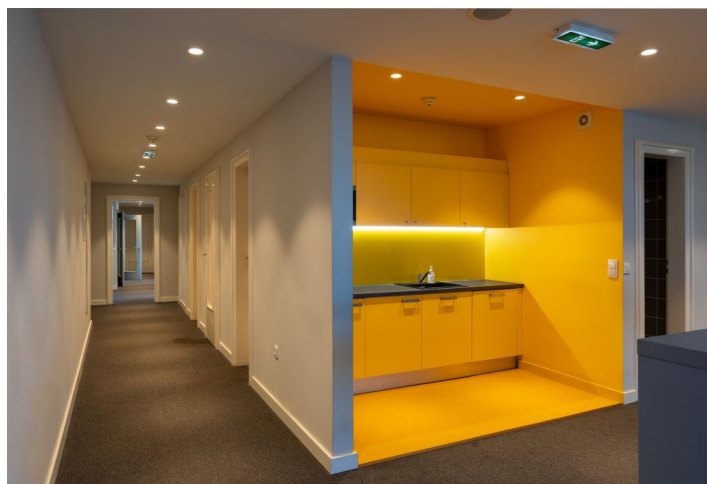

Kancelářské prostory

Praha 1, Nové Město, Spálená

Pronajato