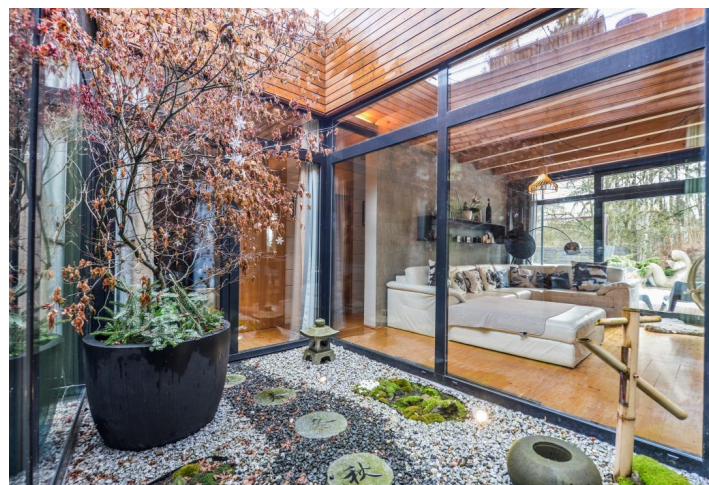

## Rodinný dům 6+kk

235 m², Praha-východ, Mnichovice, Kozí

Pronajato

Pozemek	955 m²
Zastavěná plocha	215 m²
Zahrada	740 m²
Parkování	Garážové parkování pro 2 auta.
Garáž	Ano
Sklep	-
Poplatky za služby	Poplatky ve výši cca 10.000 Kč měsíčně se platí zvlášť.
PENB	B
Referenční číslo	100874
K dispozici od	Ihned

Dům tvoří ve spodní úrovni obývací pokoj, jehož stěžejním prvkem je krb, oddělující kuchyňskou a jídelní část od klidové zóny. Hlavní ložnice se nachází ve středu domu a navazuje na ni šatna a velkoryse řešená koupelna s vanou, sprchou, toaletou a bidetem. Dále jsou zde 2 oddělené ložnice s koupelnou a šatnou a samostatná jednotka s kuchyní, ložnicí, společenskou místností s krbem a vlastní koupelnou. Z každého pokoje je přes skleněnou stěnu přístup na zahradu s výhledem na les. V prvním patře domu se nachází vstupní hala, samostatná jednotka s kuchyní a koupelnou a garáž pro dva automobily.