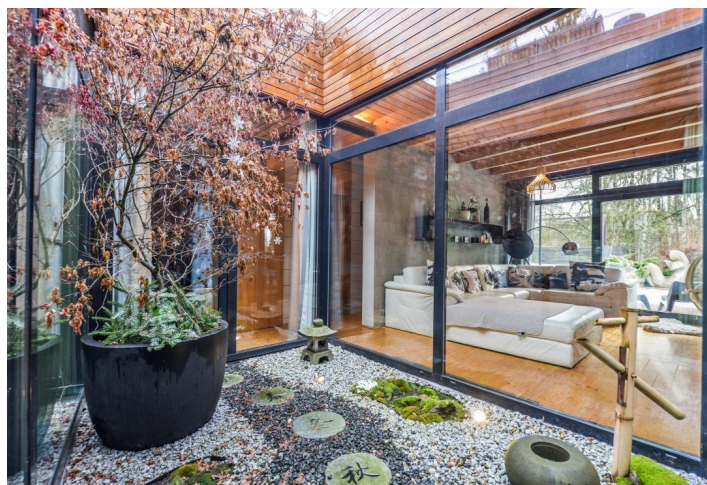

Rodinný dům 6+kk

235 m², Praha-východ, Mnichovice, Koží

Pronajato

Rodinný dům 6+kk

235 m², Praha-východ, Mnichovice, Kozí

Pronajato

Pozemek	955 m²
Zastavěná plocha	215 m²
Zahrada	740 m²
Parkování	Garážové parkování pro 2 auta.
Garáž	Ano
Sklep	-
Poplatky za služby	Poplatky ve výši cca 10.000 Kč měsíčně se platí zvlášť.
PENB	B
Referenční číslo	100874
K dispozici od	Ihned

Atypický, plně zařízený dům poskytující soukromí a bydlení v harmonii s přírodou. Dům se nachází na jižně orientovaném pozemku s výhledem do lesa v klidné lokalitě Mnichovic. Dobrá dopravní dostupnost do Prahy díky snadnému napojení na dálnici D1 5 minut od domu, nebo za 40 minut z vlakového nádraží. V obci je veškerá občanská vybavenost.

Dům tvoří ve spodní úrovni obývací pokoj, jehož stěžejním prvkem je krb, oddělující kuchyňskou a jídelní část od klidové zóny. Hlavní ložnice se nachází ve středu domu a navazuje na ni šatna a velkoryse řešená koupelna s vanou, sprchou, toaletou a bidetem. Dále jsou zde 2 oddělené ložnice s koupelnou a šatnou a samostatná jednotka s kuchyní, ložnicí, společenskou místností s krbem a vlastní koupelnou. Z každého pokoje je přes skleněnou stěnu přístup na zahradu s výhledem na les. V prvním patře domu se nachází vstupní hala, samostatná jednotka s kuchyní a koupelnou a garáž pro dva automobily.

Dřevěné podlahy, dlažba, pračka, sušička, myčka, TV, bezpečnostní dveře, domácí vrátný, vestavěné skříně, teplovzdušné vytápění, sluneční kolektory, **vyhříváný venkovní bazén**, sauna, dětské hřiště na pozemku. K dispozici od dubna 2023.