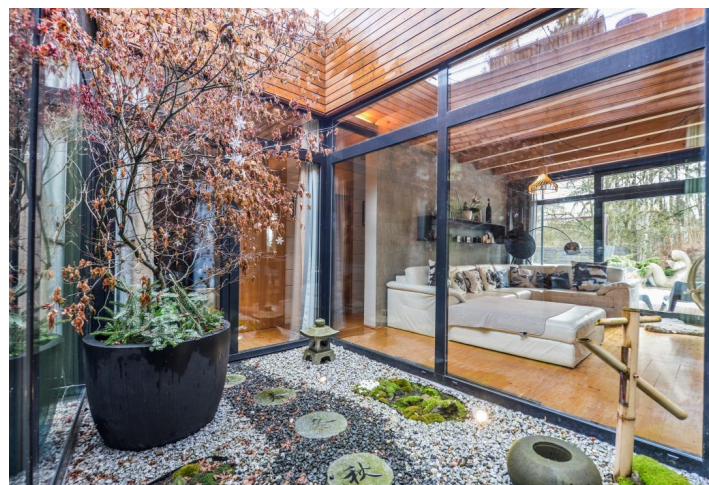

Rodinný dům 6+kk

235 m², Praha-východ, Mnichovice, Koží

Pronajato

Rodinný dům 6+kk

235 m², Praha-východ, Mnichovice, Kozí

Pronajato

Pozemek	955 m²
Zastavěná plocha	215 m²
Zahrada	740 m²
Parkování	Garážové parkování pro 2 auta.
Garáž	Ano
Sklep	-
Poplatky za služby	Poplatky ve výši cca 10.000 Kč měsíčně se platí zvlášť.
PENB	B
Referenční číslo	100874
K dispozici od	Ihned

Atypický, plně zařízený dům poskytující soukromí a bydlení v harmonii s přírodou. Dům se nachází na jižně orientovaném pozemku s výhledem do lesa v klidné lokalitě Mnichovic. Dobrá dopravní dostupnost do Prahy díky snadnému napojení na dálnici D1 5 minut od domu, nebo za 40 minut z vlakového nádraží. V obci je veškerá občanská vybavenost.

Dům tvoří ve spodní úrovni obývací pokoj, jehož stěžejním prvkem je krb, oddělující kuchyňskou a jídelní část od klidové zóny. Hlavní ložnice se nachází ve středu domu a navazuje na ni šatna a velkoryse řešená koupelna s vanou, sprchou, toaletou a bidetem. Dále jsou zde 2 oddělené ložnice s koupelnou a šatnou a samostatná jednotka s kuchyní, ložnicí, společenskou místností s krbem a vlastní koupelnou. Z každého pokoje je přes skleněnou stěnu přístup na zahradu s výhledem na les. V prvním patře domu se nachází vstupní hala, samostatná jednotka s kuchyní a koupelnou a garáž pro dva automobily.

Dřevěné podlahy, dlažba, pračka, sušička, myčka, TV, bezpečnostní dveře, domácí vrátný, vestavěné skříně, teplovzdušné vytápění, sluneční kolektory, **vyhříváný venkovní bazén**, sauna, dětské hřiště na pozemku. K dispozici od dubna 2023.