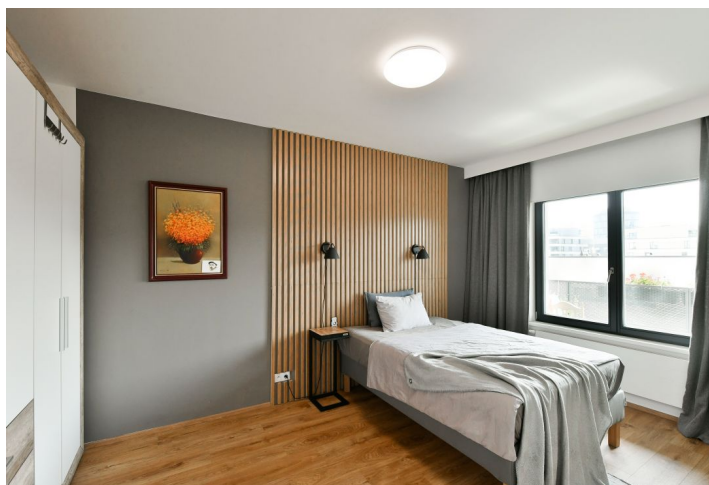

Byt 2+kk

56 m², Praha 5, Jinonice, Nyklíčková

Pronajato