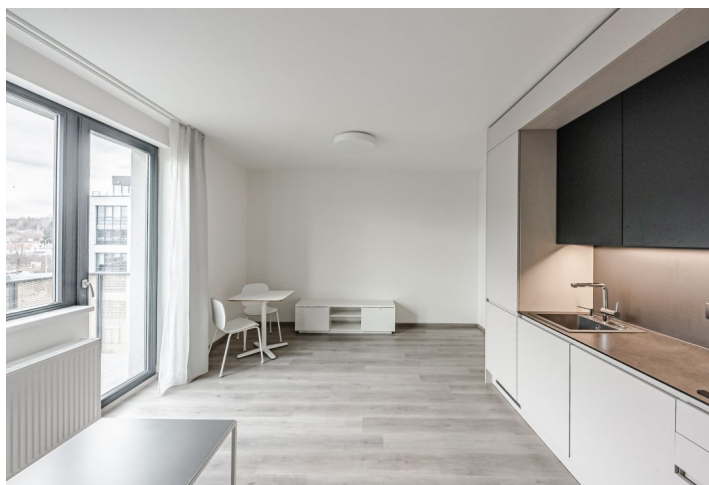

Byt 1+kk

33.2 m², Praha 5, Jinonice, Barvitiova

Pronajato