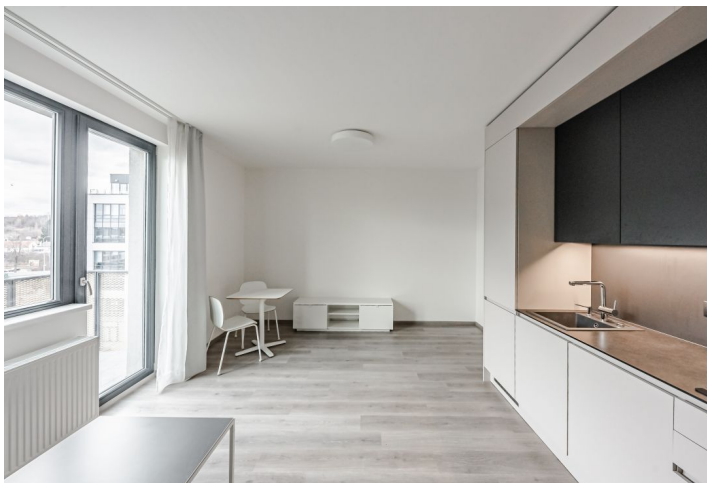

Byt 1+kk

33.2 m², Praha 5, Jinonice, Barvitiova

Pronajato