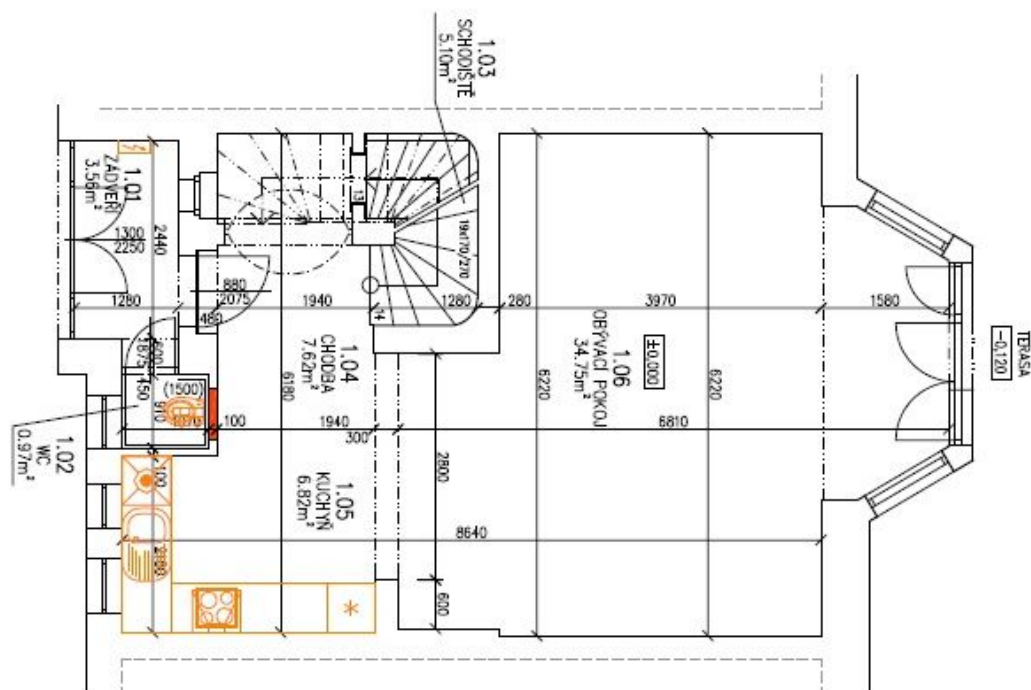

Rodinný dům 5+kk

171 m², Praha 6, Střešovice, Dělostřelecká

Pronajato