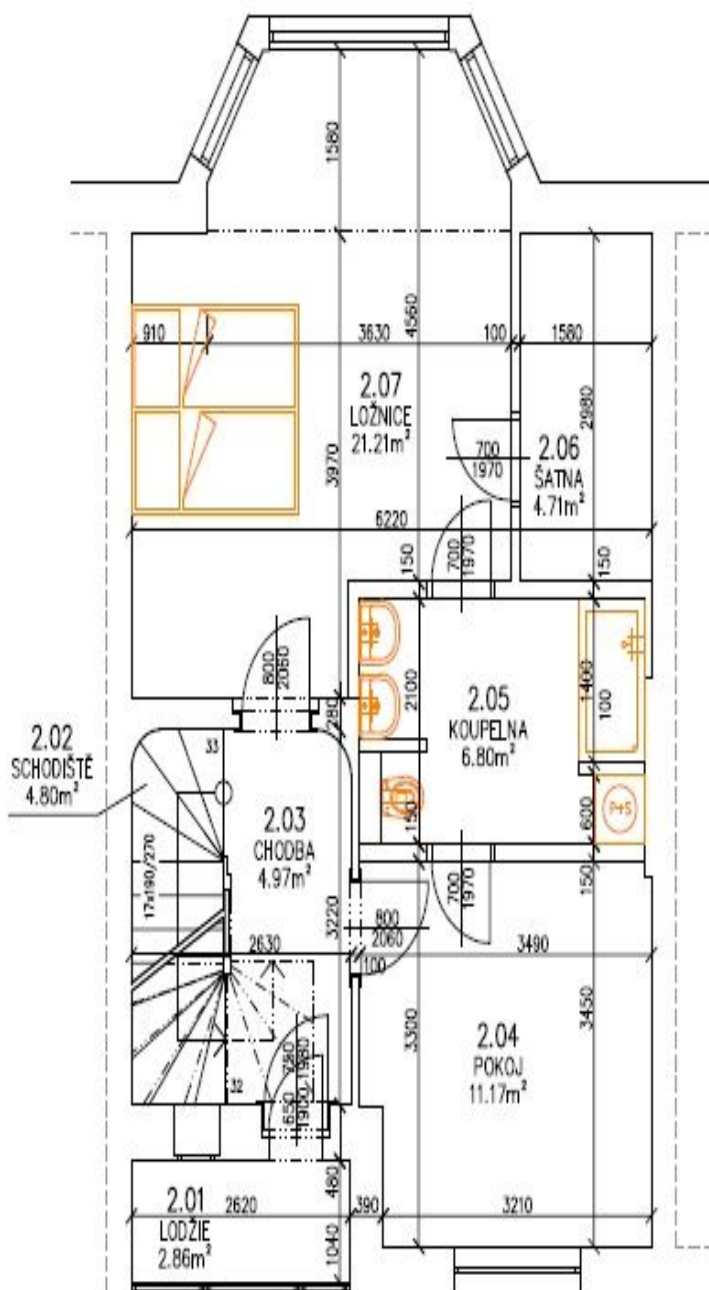

Rodinný dům 5+kk

171 m², Praha 6, Střešovice, Dělostřelecká

Pronajato

PŮDORYS 2.NP - 1:50