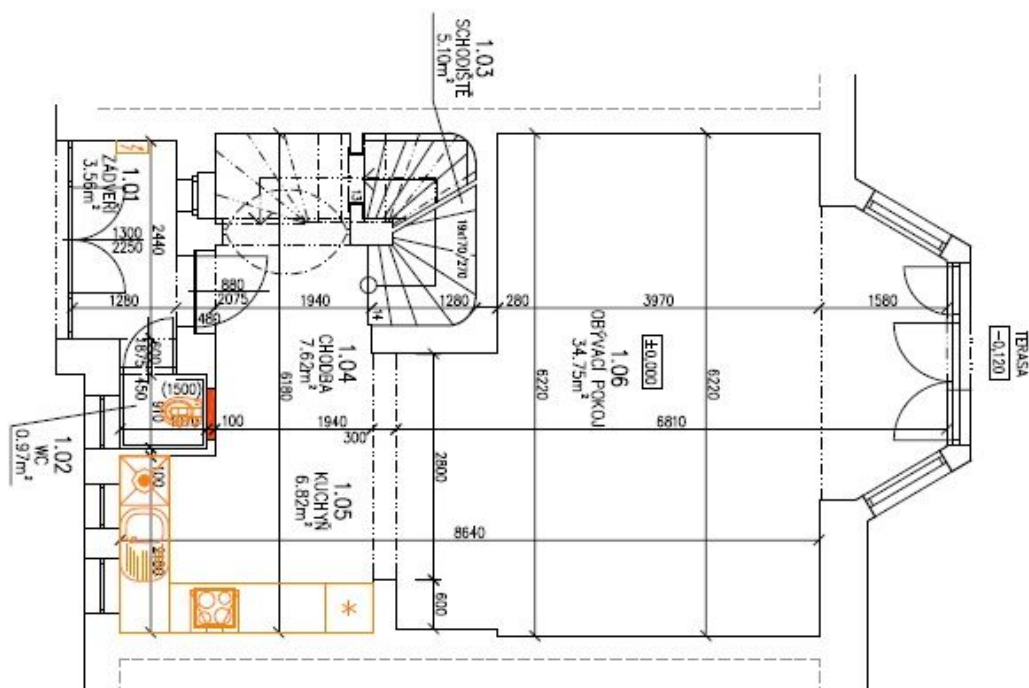

Rodinný dům 5+kk

171 m², Praha 6, Střešovice, Dělostřelecká

Pronajato

PŮDORYS 1.NP - 1:50