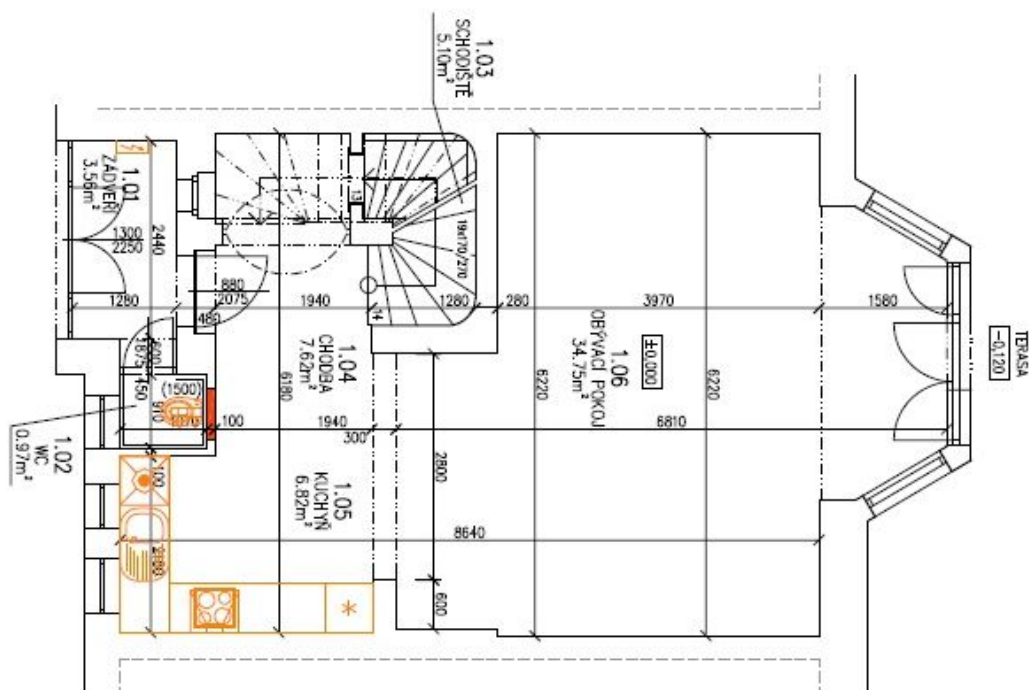

Rodinný dům 5+kk

171 m², Praha 6, Střešovice, Dělostřelecká

Pronajato