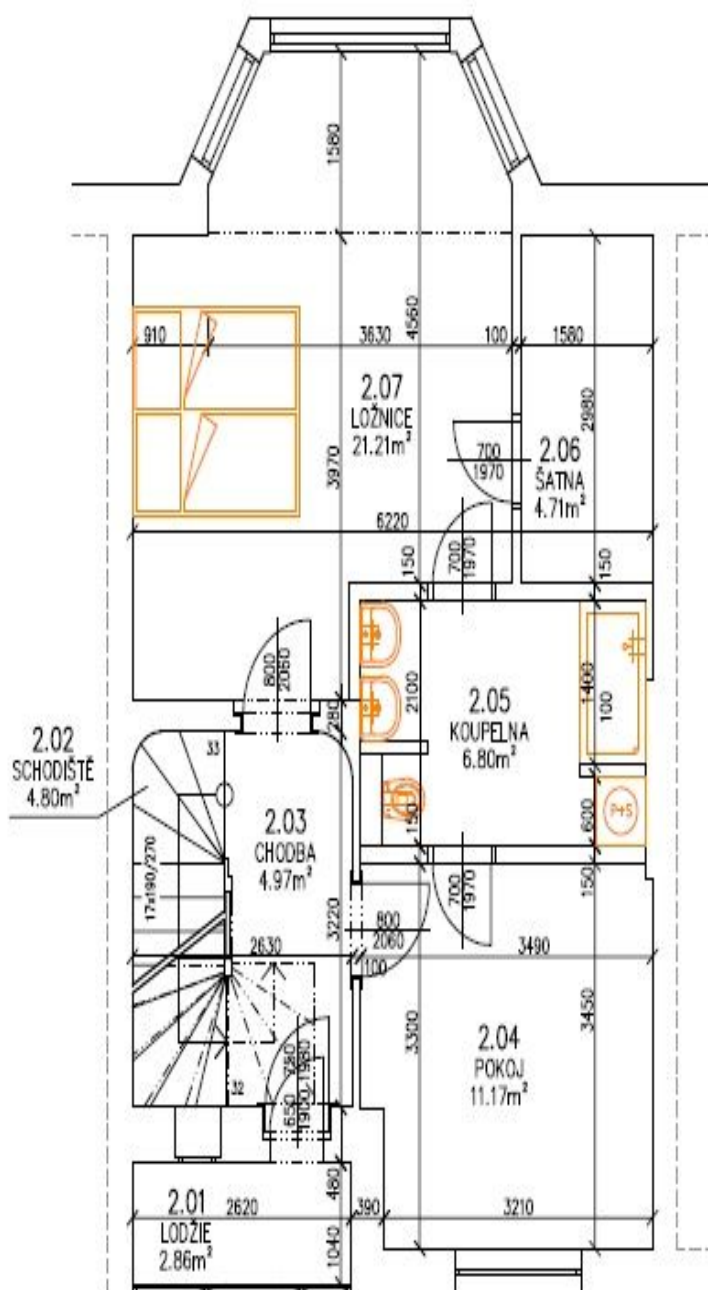

Rodinný dům 5+kk

171 m², Praha 6, Střešovice, Dělostřelecká

Pronajato

Rodinný dům 5+kk

171 m², Praha 6, Střešovice, Dělostřelecká

Pronajato

Pozemek	224 m ²
Zastavěná plocha	126 m ²
Zahrada	98 m ²
Parkování	Parkování na pozemku.
Sklep	-
Poplatky za služby	Poplatky 5000Kč/měs. Plyn a elektřina se převádí na nájemce.
PENB	G
Referenční číslo	100863
K dispozici od	lhned

Dům má 4 ložnice a 2 koupelny. Přízemí: obývací pokoj s plně vybavenou kuchyní a přístupem na terasu a zahradu, toaleta pro hosty, vstupní chodba, 1. patro: zimní zahrada, dvě ložnice, koupelna se sprchovým koutem a toaletou. 2. patro: dvě ložnice, koupelna se sprchovým koutem a toaletou. Suterén: prádelna / kotelna se skladovým prostorem.

Pronajato

PŮDORYS 1.PP - 1:50

Rodinný dům 5+kk

171 m², Praha 6, Střešovice, Dělostřelecká

Pronajato

PŮDORYS 2.NP - 1:50

Rodinný dům 5+kk

171 m², Praha 6, Střešovice, Dělostřelecká