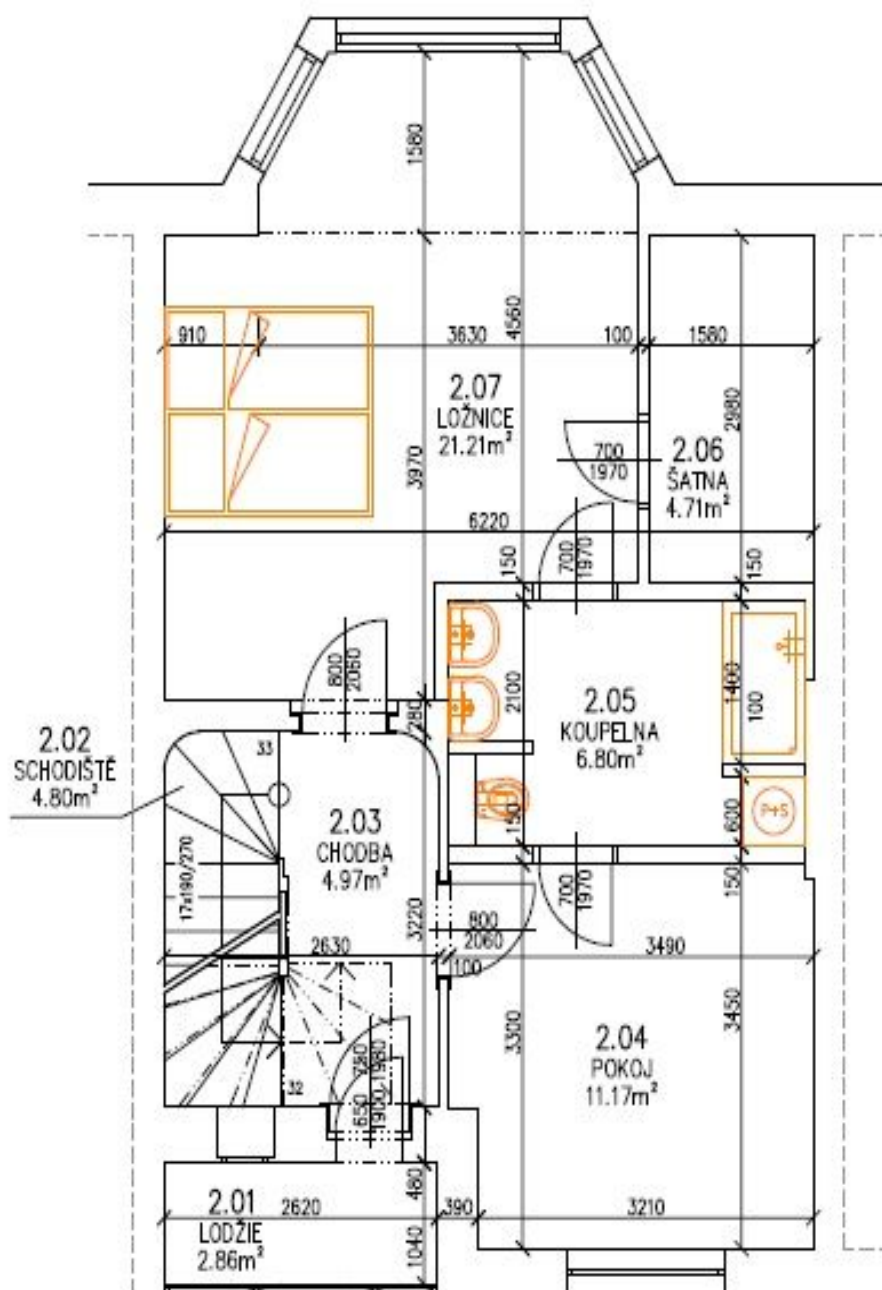

Rodinný dům 5+kk

171 m², Praha 6, Střešovice, Dělostřelecká

Pronajato

Rodinný dům 5+kk

171 m², Praha 6, Střešovice, Dělostřelecká

Pronajato

Pozemek	224 m ²
Zastavěná plocha	126 m ²
Zahrada	98 m ²
Parkování	Parkování na pozemku.
Sklep	-
Poplatky za služby	Poplatky 5000Kč/měs. Plyn a elektřina se převádí na nájemce.
PENB	G
Referenční číslo	100863
K dispozici od	lhned

Dům má 4 ložnice a 2 koupelny. Přízemí: obývací pokoj s plně vybavenou kuchyní a přístupem na terasu a zahradu, toaleta pro hosty, vstupní chodba, 1. patro: zimní zahrada, dvě ložnice, koupelna se sprchovým koutem a toaletou. 2. patro: dvě ložnice, koupelna se sprchovým koutem a toaletou. Suterén: prádelna / kotelna se skladovým prostorem.

Pronajato

PŮDORYS 1.PP - 1:50

Rodinný dům 5+kk

171 m², Praha 6, Střešovice, Dělostřelecká

Pronajato

PŮDORYS 1.NP - 1:50

Rodinný dům 5+kk

171 m², Praha 6, Střešovice, Dělostřelecká

Pronajato

PŮDORYS 2.NP - 1:50

Rodinný dům 5+kk

171 m², Praha 6, Střešovice, Dělostřelecká

Pronajato

PŮDORYS 3.NP - 1:50