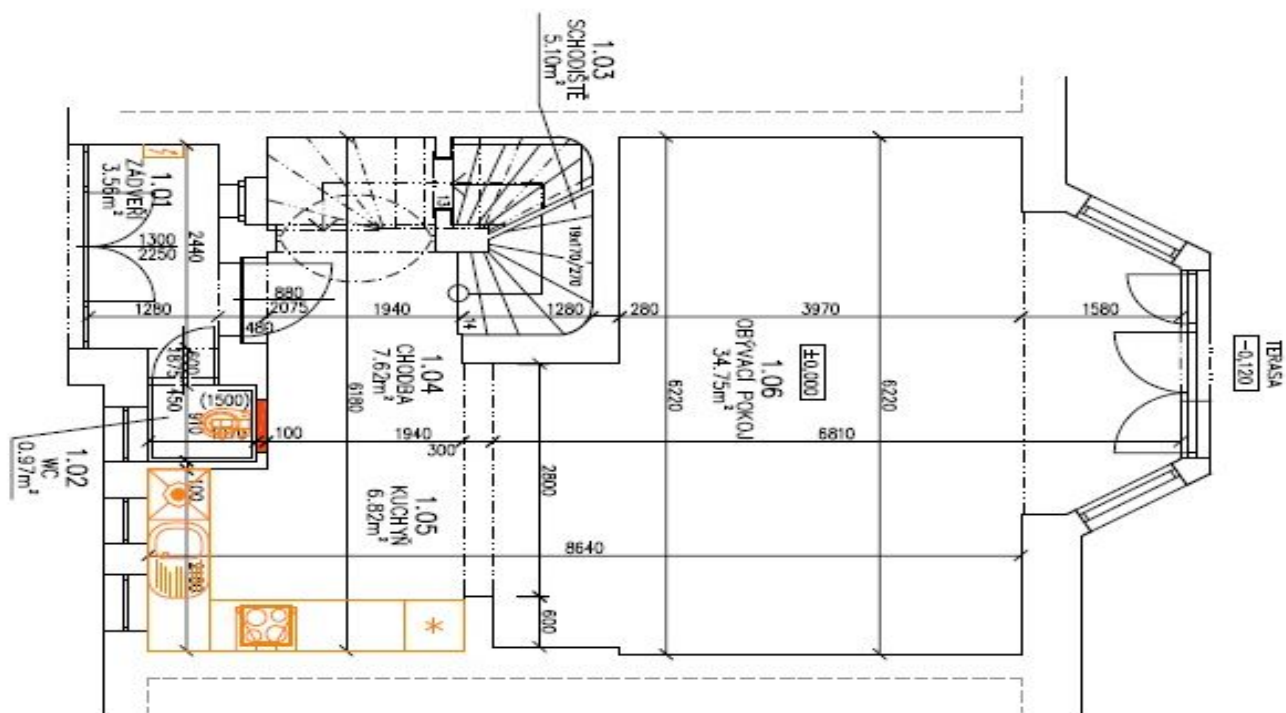

Dům má 4 ložnice a 2 koupelny. Přízemí: obývací pokoj s plně vybavenou kuchyní a přístupem na terasu a zahradu, toaleta pro hosty, vstupní chodba, 1. patro: zimní zahrada, dvě ložnice, koupelna se sprchovým koutem a toaletou. 2. patro: dvě ložnice, koupelna se sprchovým koutem a toaletou. Suterén: prádelna / kotelna se skladovým prostorem.

Pronajato

PŮDORYS 1.PP - 1:50

Rodinný dům 5+kk

171 m², Praha 6, Střešovice, Dělostřelecká

Pronajato

PŮDORYS 1.NP - 1:50

Rodinný dům 5+kk

171 m², Praha 6, Střešovice, Dělostřelecká