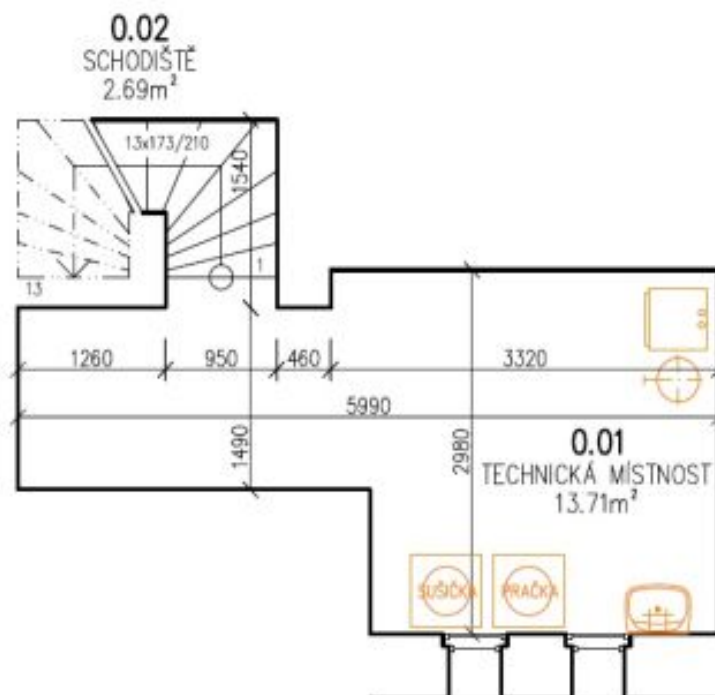

Rodinný dům 5+kk

171 m², Praha 6, Střešovice, Dělostřelecká

Pronajato

PŮDORYS 1.PP - 1:50