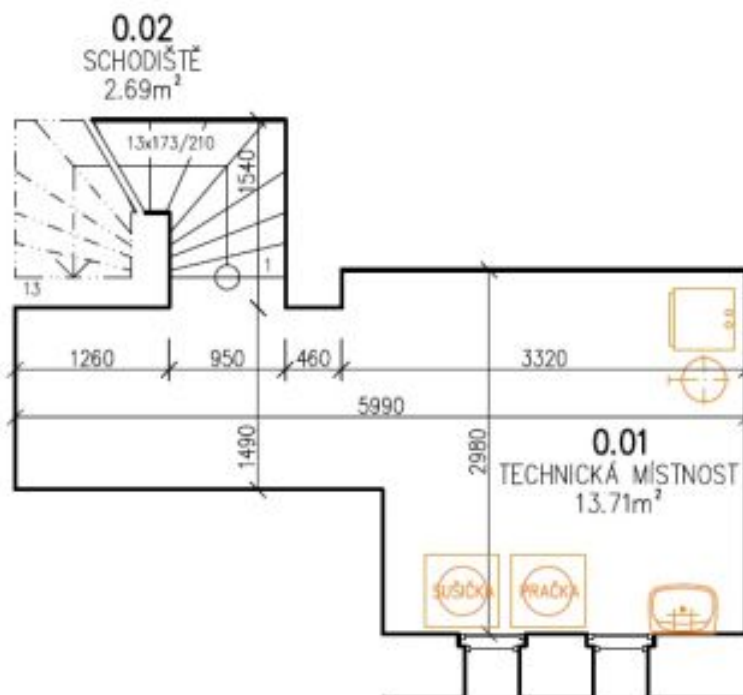

Rodinný dům 5+kk

171 m², Praha 6, Střešovice, Dělostřelecká

Pronajato

PŮDORYS 1.PP - 1:50