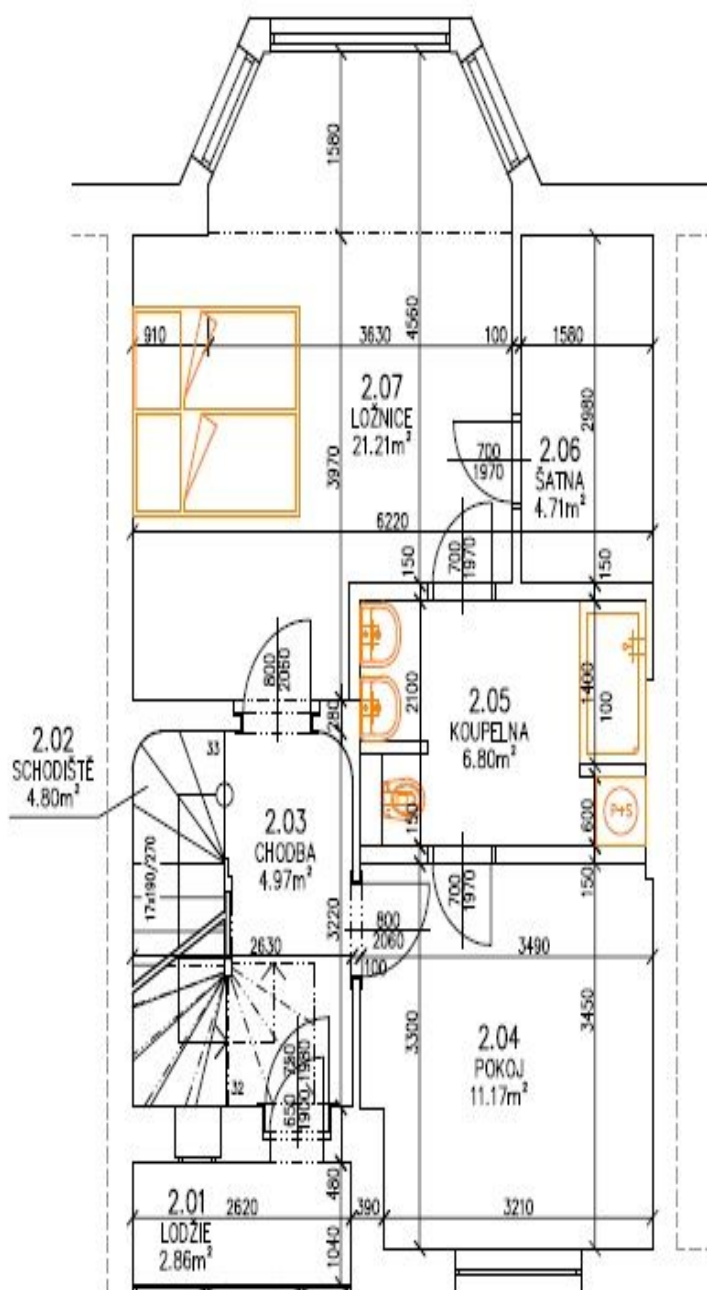

Rodinný dům 5+kk

171 m², Praha 6, Střešovice, Dělostřelecká

Pronajato

PŮDORYS 2.NP - 1:50