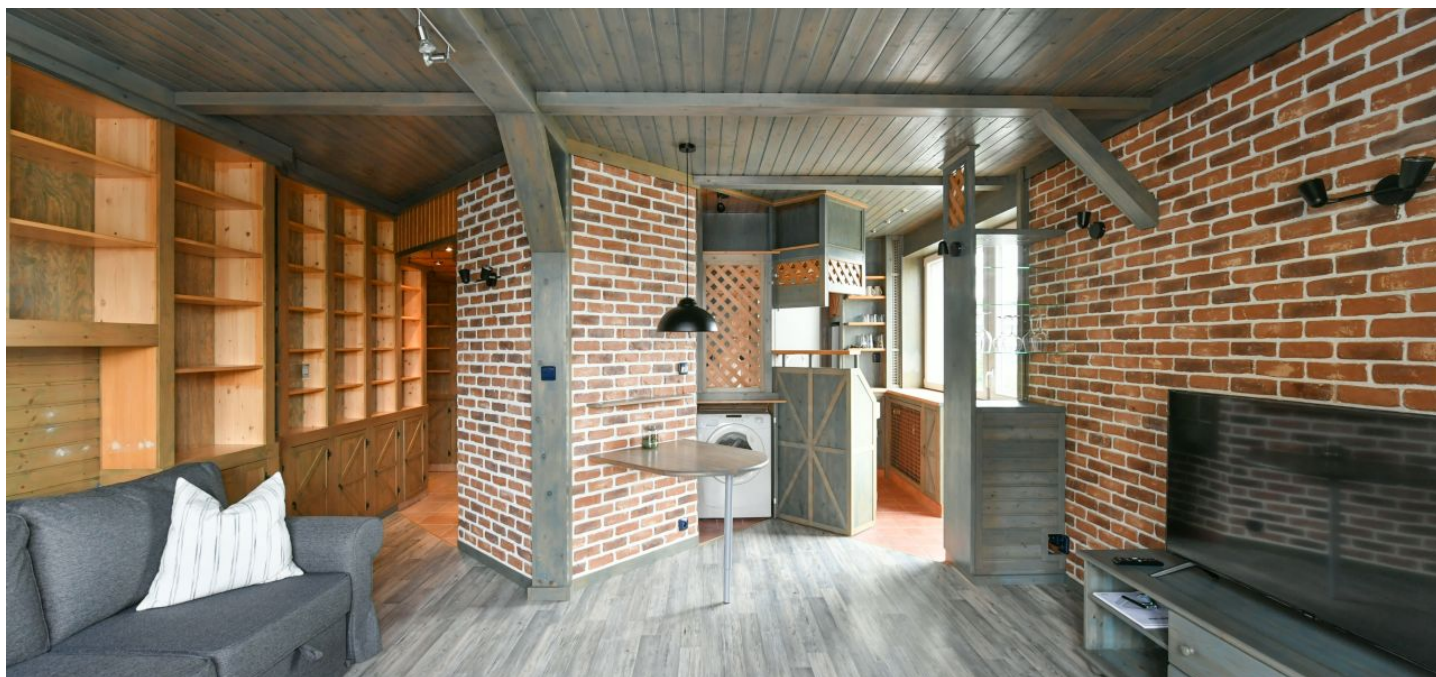

Byt 2+kk

55 m², Praha 7, Holešovice, Osadní

Pronajato