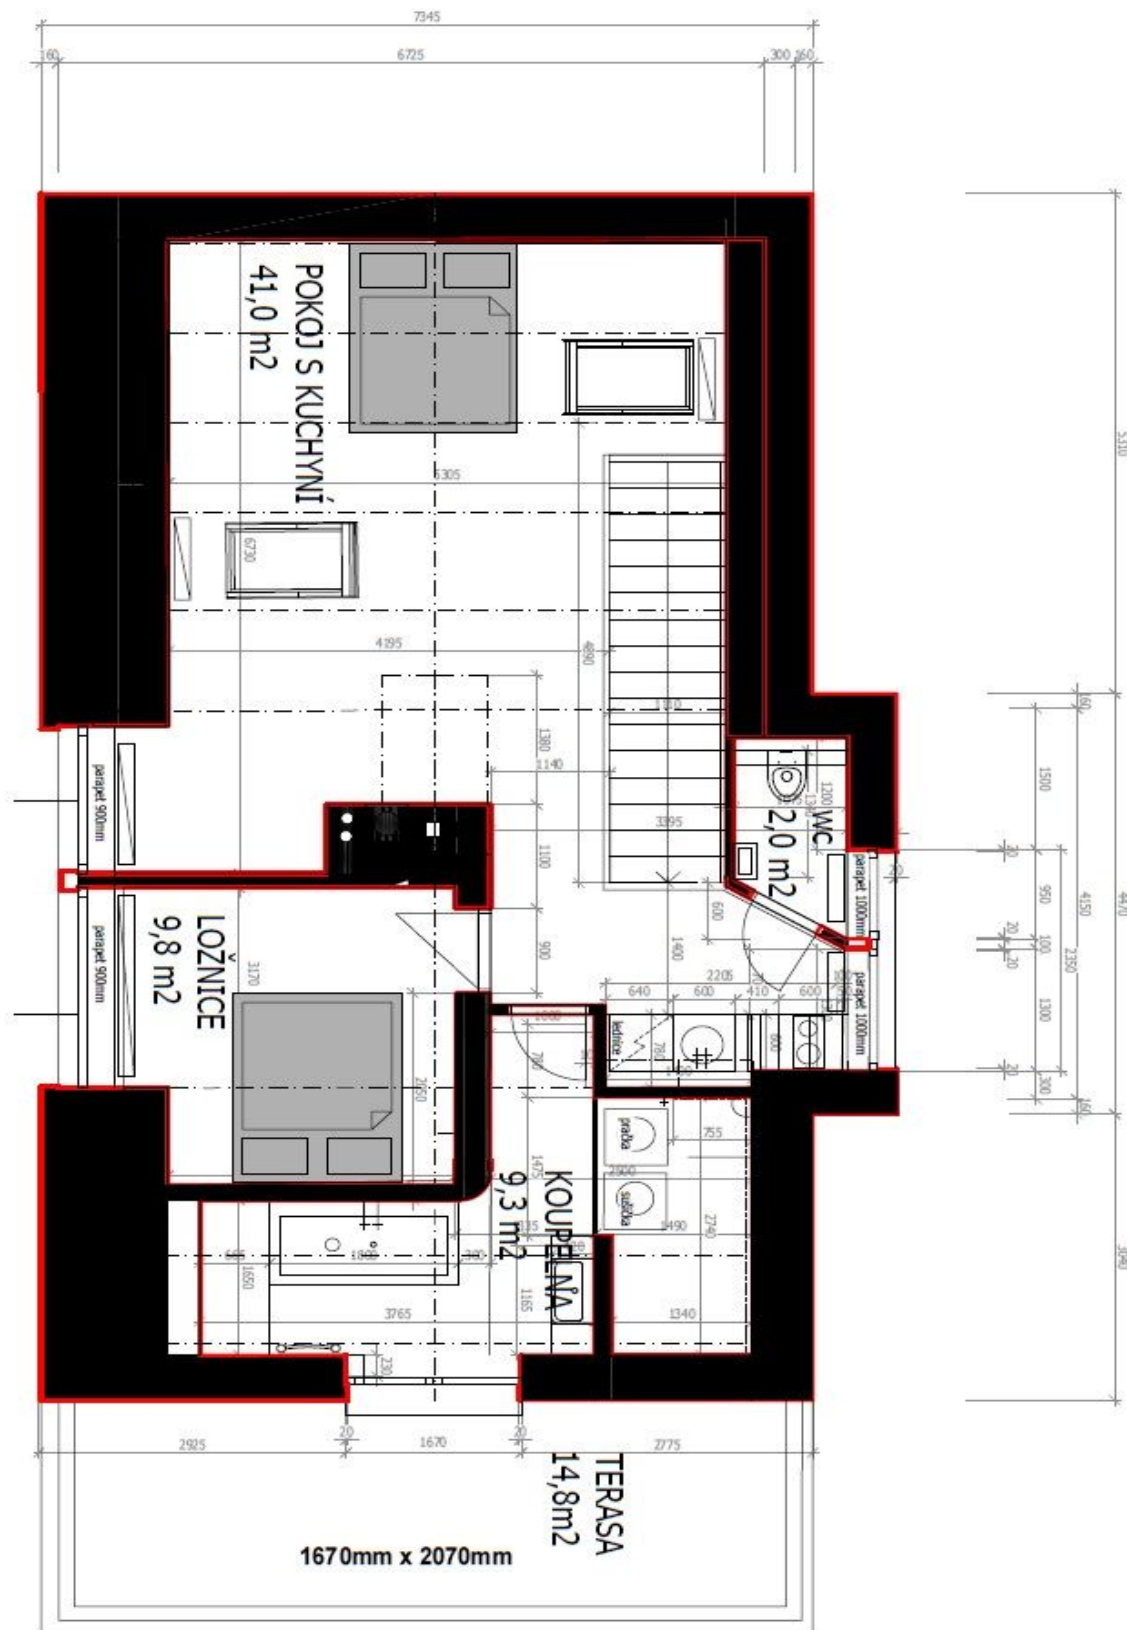

Rodinný dům 5+1

300 m², Praha-západ, Kosoř, Dolejší

Pronajato

Rodinný dům 5+1

300 m², Praha-západ, Kosoř, Dolejší

Pronajato

Celková plocha	300 m ²
Pozemek	572 m ²
Zastavěná plocha	337 m ²
Zahrada	235 m ²
Podlahová plocha	285 m ²
Terasa	15 m ²
Parkování	2 parkovací stání na pozemku.
Sklep	-
Poplatky za služby	Poplatky 15.000 Kč/měs.
PENB	D
Referenční číslo	100851
K dispozici od	Ihned

Ve zvýšeném přízemí domu se nachází obývací pokoj s **krbovými kamny** a **balkonem**, plně vybavená kuchyň s jídelnou, ložnice pro hosty / pracovna s koupelnou (sprchový kout) a samostatným vstupem, toaleta a vstupní chodba. V 1. patře je otevřená **galerie**, ložnice, koupelna (vana) s přístupem na **terasu** s výhledem do dalekého okolí a toaleta s bidetovou sprškou. V patře v úrovni zahrady jsou umístěny dvě ložnice, koupelna (sprchový kout, toaleta, podlahové topení), technická místnost a skladový prostor.

Dřevěná podlaha, dlažba, plynový kotel, 2 pračky, myčka, indukční varná deska, mikrovlnná trouba, nádobí, bezpečnostní kamery. K dispozici jsou **2 parkovací stání** na pozemku.

Rodinný dům 5+1

300 m², Praha-západ, Kosoř, Dolejší

Pronajato

Rodinný dům 5+1

300 m², Praha-západ, Kosoř, Dolejší

Pronajato

Rodinný dům 5+1

300 m², Praha-západ, Kosoř, Dolejší

Pronajato