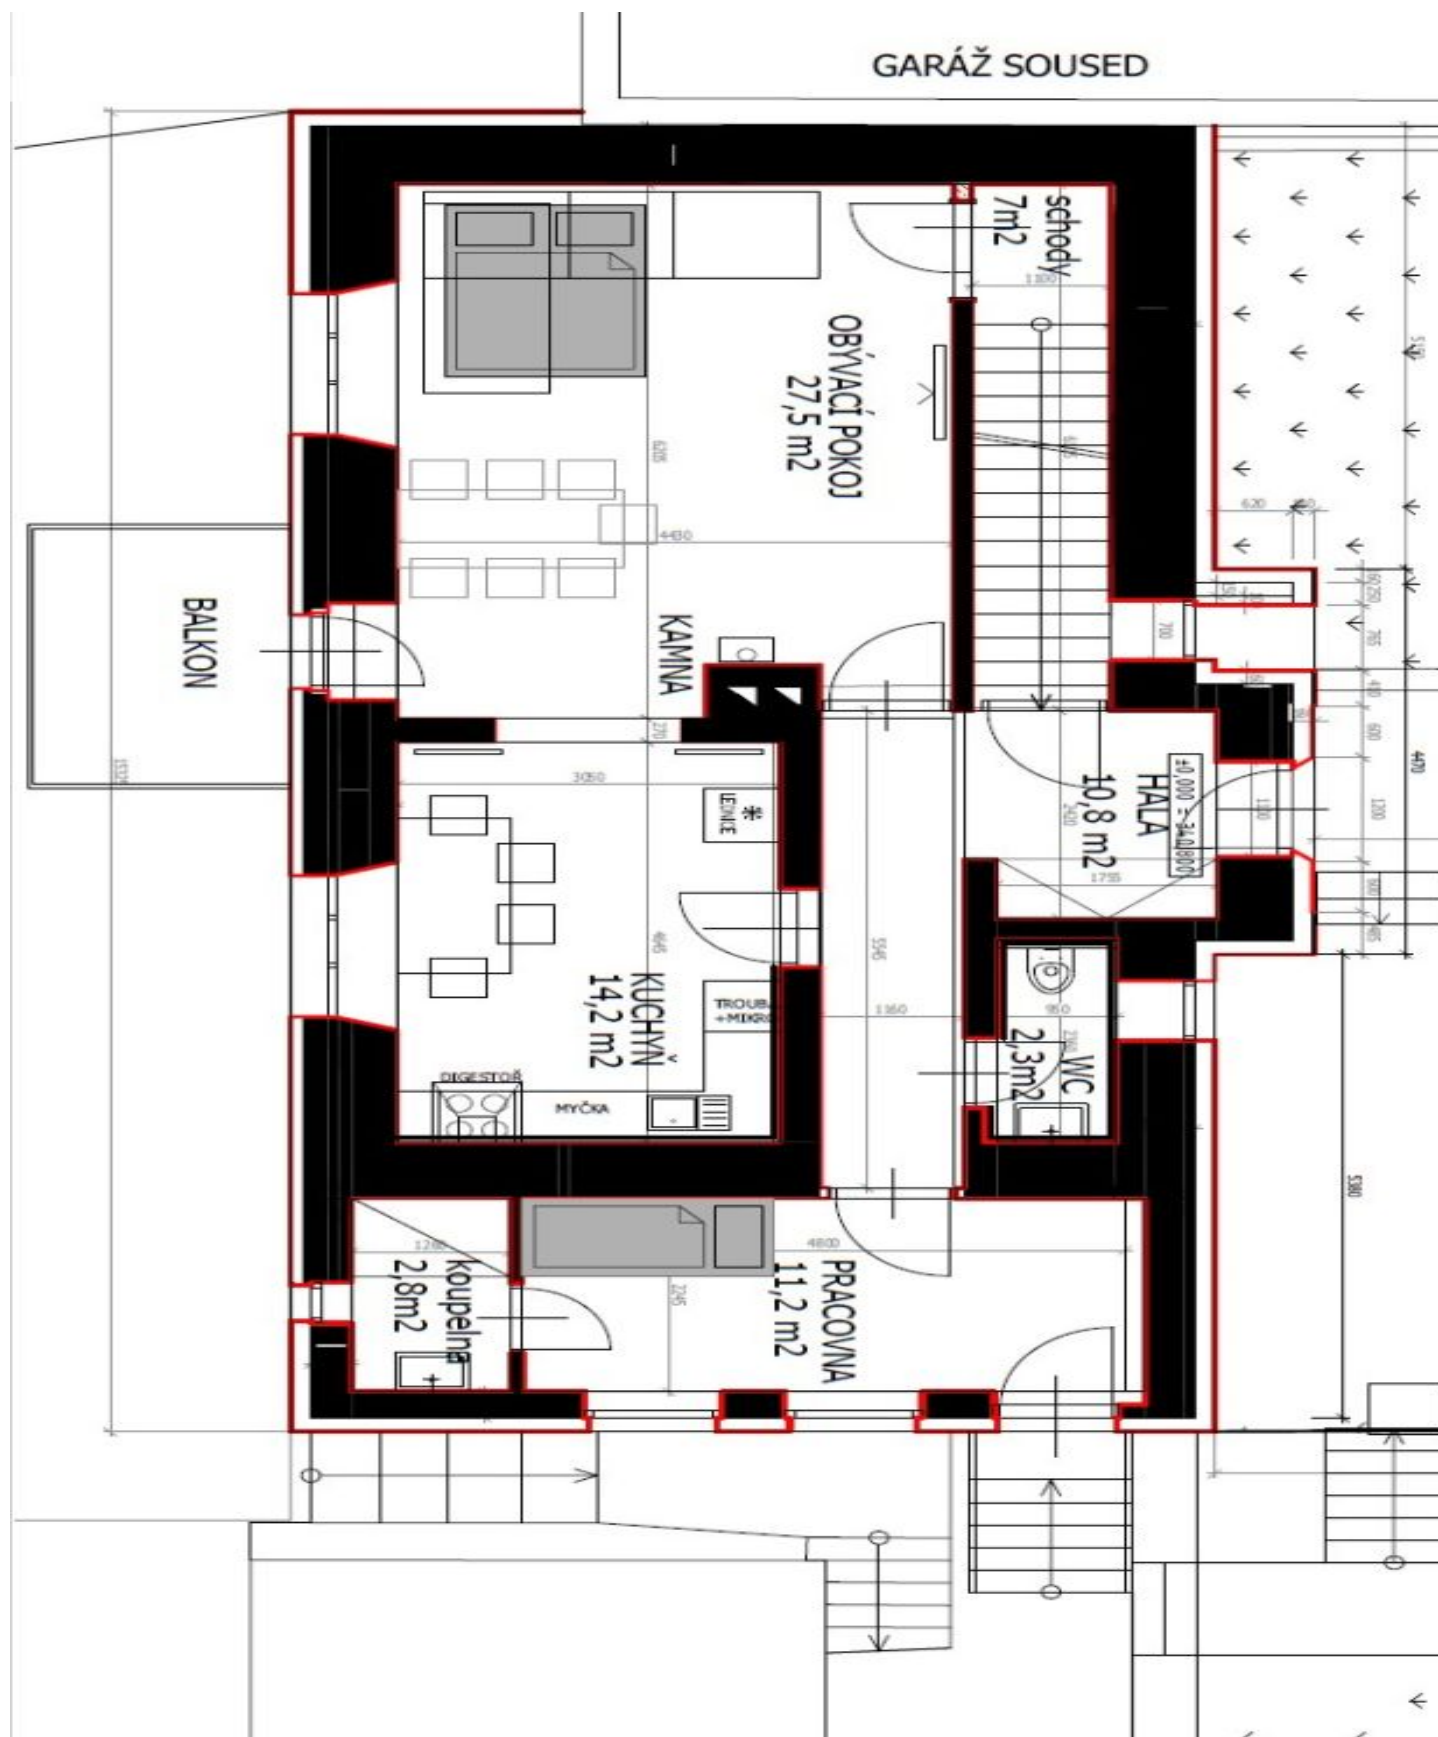

Rodinný dům 5+1

300 m², Praha-západ, Kosoř, Dolejší

Pronajato

Rodinný dům 5+1

300 m², Praha-západ, Kosoř, Dolejší

Pronajato

Celková plocha	300 m ²
Pozemek	572 m ²
Zastavěná plocha	337 m ²
Zahrada	235 m ²
Podlahová plocha	285 m ²
Terasa	15 m ²
Parkování	2 parkovací stání na pozemku.
Sklep	-
Poplatky za služby	Poplatky 15.000 Kč/měs.
PENB	D
Referenční číslo	100851
K dispozici od	lhned

Ve zvýšeném přízemí domu se nachází obývací pokoj s **krbovými kamny** a **balkonem**, plně vybavená kuchyň s jídelnou, ložnice pro hosty / pracovna s koupelnou (sprchový kout) a samostatným vstupem, toaleta a vstupní chodba. V 1. patře je otevřená **galerie**, ložnice, koupelna (vana) s přístupem na **terasu** s výhledem do dalekého okolí a toaleta s bidetovou sprškou. V patře v úrovni zahrady jsou umístěny dvě ložnice, koupelna (sprchový kout, toaleta, podlahové topení), technická místnost a skladový prostor.

Dřevěná podlaha, dlažba, plynový kotel, 2 pračky, myčka, indukční varná deska, mikrovlnná trouba, nádobí, bezpečnostní kamery. K dispozici jsou **2 parkovací stání** na pozemku.

Rodinný dům 5+1

300 m², Praha-západ, Kosoř, Dolejší

Pronajato

Rodinný dům 5+1

300 m², Praha-západ, Kosoř, Dolejší

Pronajato

Rodinný dům 5+1

300 m², Praha-západ, Kosoř, Dolejší

Pronajato