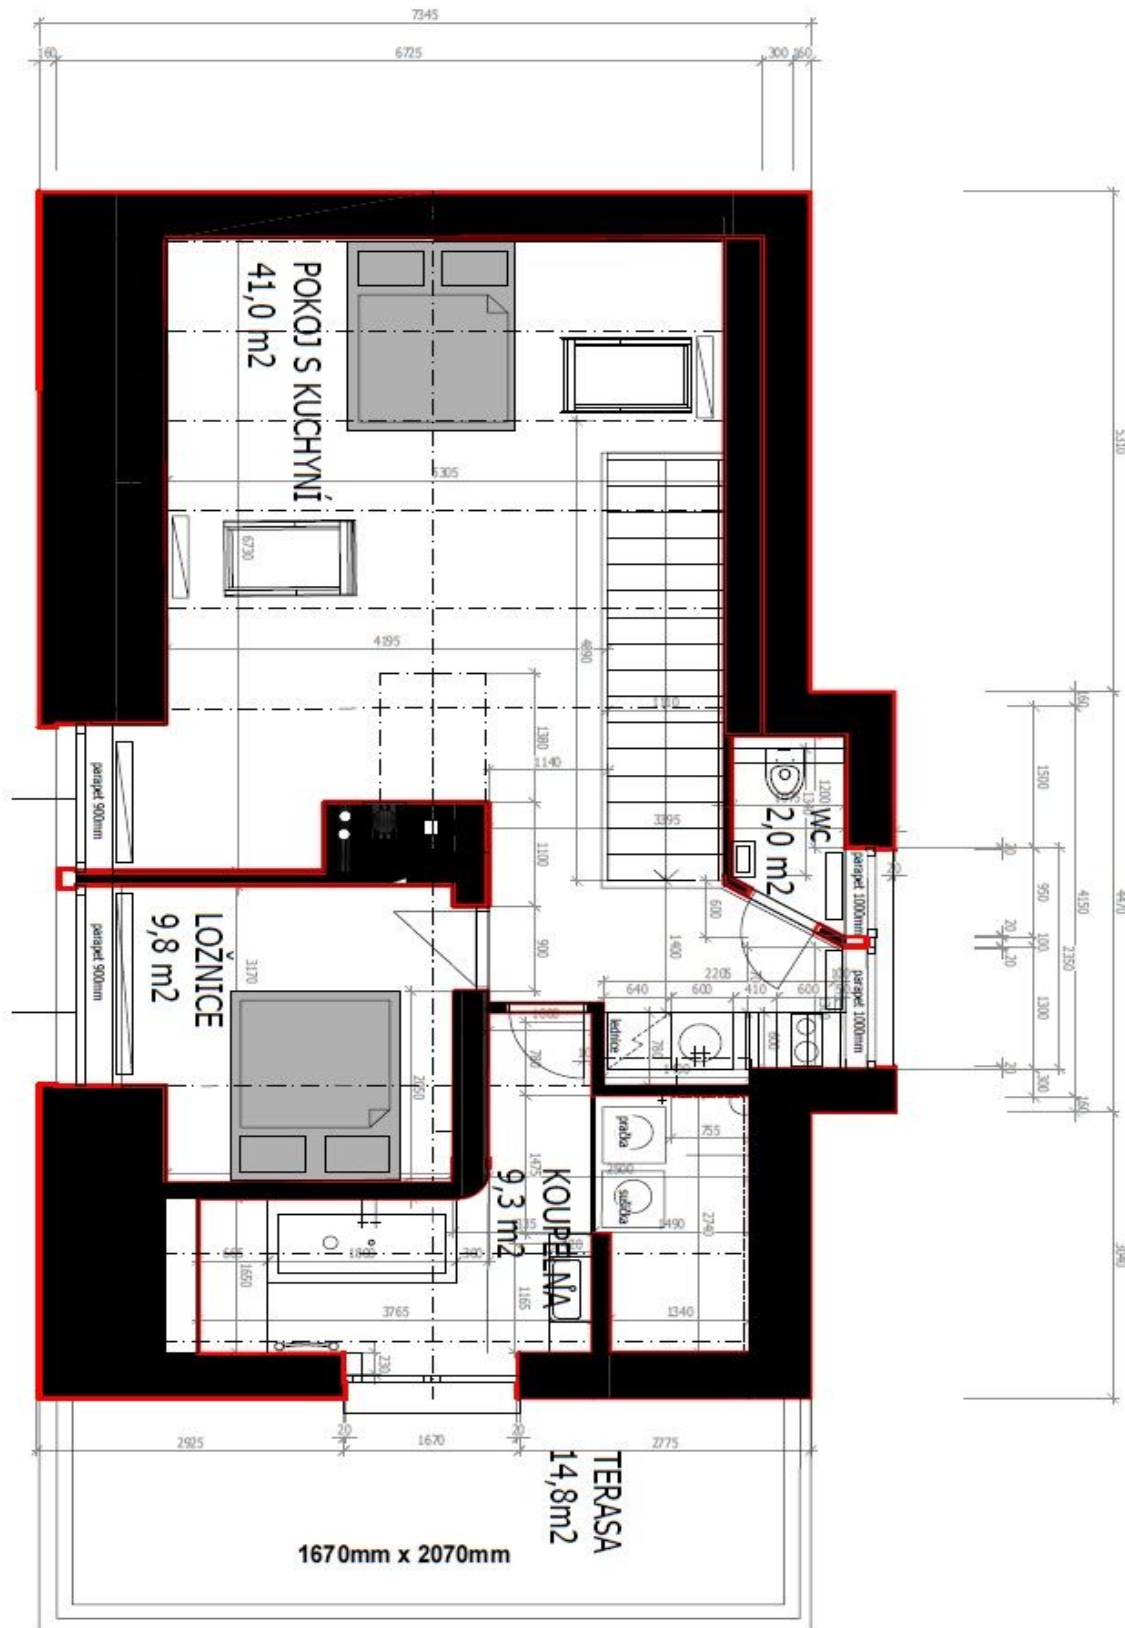

Rodinný dům 5+1

300 m², Praha-západ, Kosoř, Dolejší

Pronajato

Rodinný dům 5+1

300 m², Praha-západ, Kosoř, Dolejší

Pronajato

Celková plocha	300 m ²
Pozemek	572 m ²
Zastavěná plocha	337 m ²
Zahrada	235 m ²
Podlahová plocha	285 m ²
Terasa	15 m ²
Parkování	2 parkovací stání na pozemku.
Sklep	-
Poplatky za služby	Poplatky 15.000 Kč/měs.
PENB	D
Referenční číslo	100851
K dispozici od	Ihned

Ve zvýšeném přízemí domu se nachází obývací pokoj s **krbovými kamny** a **balkonem**, plně vybavená kuchyň s jídelnou, ložnice pro hosty / pracovna s koupelnou (sprchový kout) a samostatným vstupem, toaleta a vstupní chodba. V 1. patře je otevřená **galerie**, ložnice, koupelna (vana) s přístupem na **terasu** s výhledem do dalekého okolí a toaleta s bidetovou sprškou. V patře v úrovni zahrady jsou umístěny dvě ložnice, koupelna (sprchový kout, toaleta, podlahové topení), technická místnost a skladový prostor.

Dřevěná podlaha, dlažba, plynový kotel, 2 pračky, myčka, indukční varná deska, mikrovlnná trouba, nádobí, bezpečnostní kamery. K dispozici jsou **2 parkovací stání** na pozemku.

Rodinný dům 5+1

300 m², Praha-západ, Kosoř, Dolejší

Pronajato

Rodinný dům 5+1

300 m², Praha-západ, Kosoř, Dolejší

Pronajato

Rodinný dům 5+1

300 m², Praha-západ, Kosoř, Dolejší

Pronajato