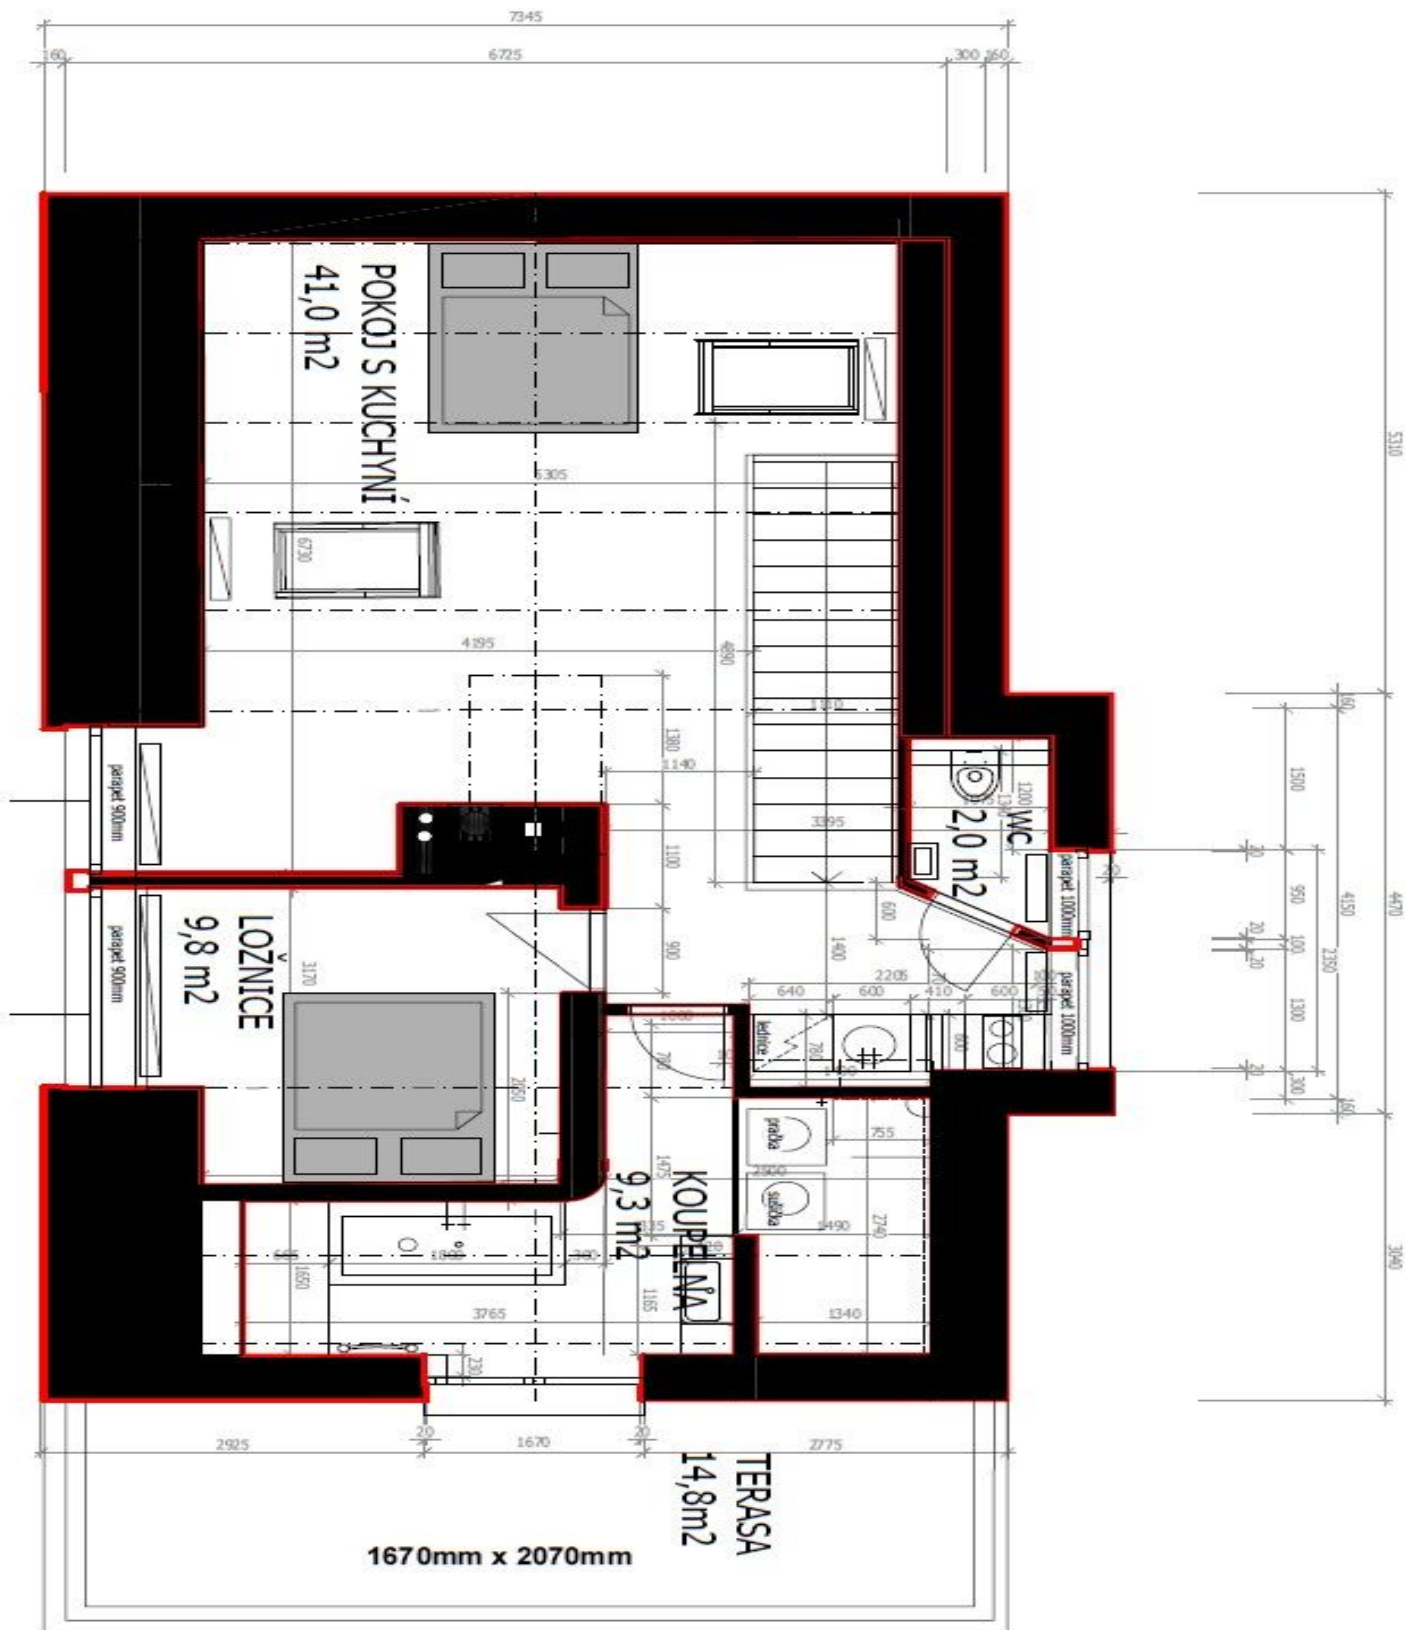

Rodinný dům 5+1

300 m², Praha-západ, Kosoř, Dolejší

Pronajato

Rodinný dům 5+1

300 m², Praha-západ, Kosoř, Dolejší

Pronajato

Celková plocha	300 m ²
Pozemek	572 m ²
Zastavěná plocha	337 m ²
Zahrada	235 m ²
Podlahová plocha	285 m ²
Terasa	15 m ²
Parkování	2 parkovací stání na pozemku.
Sklep	-
Poplatky za služby	Poplatky 15.000 Kč/měs.
PENB	D
Referenční číslo	100851
K dispozici od	lhned

Ve zvýšeném přízemí domu se nachází obývací pokoj s **krbovými kamny** a **balkonem**, plně vybavená kuchyň s jídelnou, ložnice pro hosty / pracovna s koupelnou (sprchový kout) a samostatným vstupem, toaleta a vstupní chodba. V 1. patře je otevřená **galerie**, ložnice, koupelna (vana) s přístupem na **terasu** s výhledem do dalekého okolí a toaleta s bidetovou sprškou. V patře v úrovni zahrady jsou umístěny dvě ložnice, koupelna (sprchový kout, toaleta, podlahové topení), technická místnost a skladový prostor.

Dřevěná podlaha, dlažba, plynový kotel, 2 pračky, myčka, indukční varná deska, mikrovlnná trouba, nádobí, bezpečnostní kamery. K dispozici jsou **2 parkovací stání** na pozemku.

Rodinný dům 5+1

300 m², Praha-západ, Kosoř, Dolejší

Pronajato

Rodinný dům 5+1

300 m², Praha-západ, Kosoř, Dolejší

Pronajato

Rodinný dům 5+1

300 m², Praha-západ, Kosoř, Dolejší

Pronajato