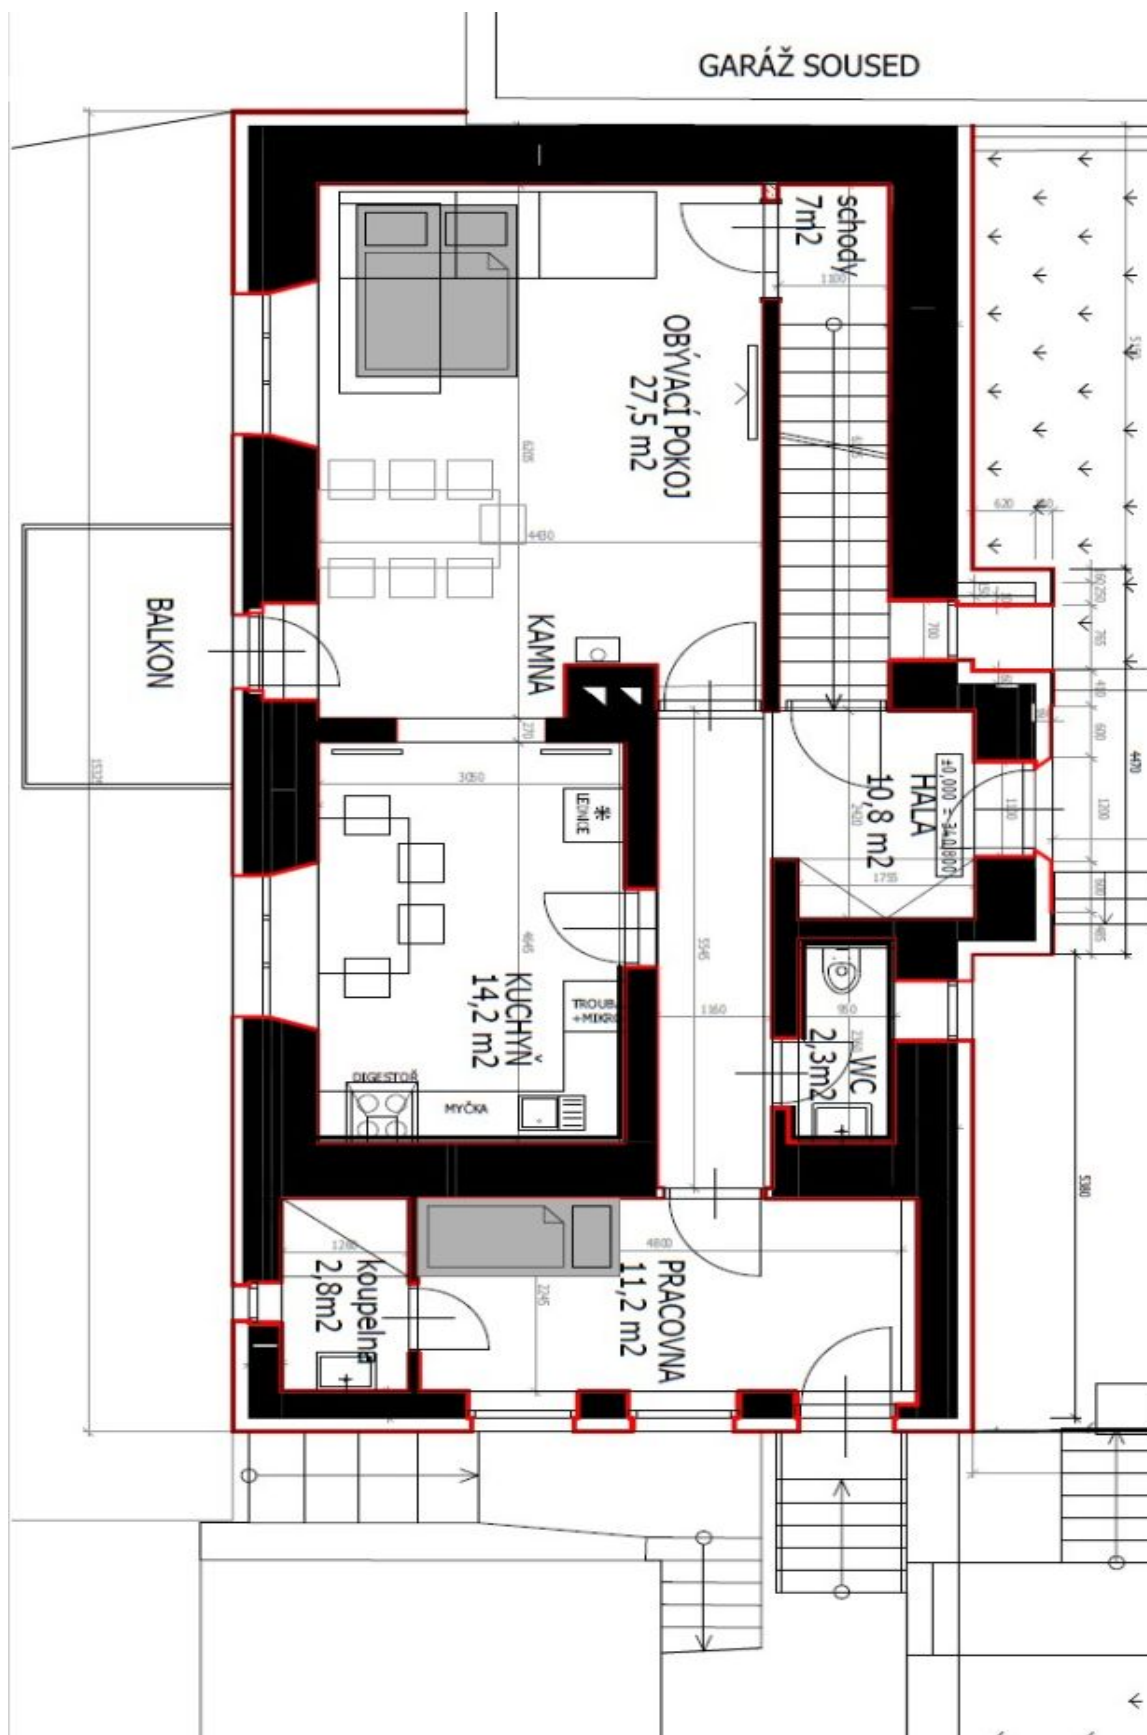

Rodinný dům 5+1

300 m², Praha-západ, Kosoř, Dolejší

Pronajato

Rodinný dům 5+1

300 m², Praha-západ, Kosoř, Dolejší

Pronajato

Užitná plocha	300 m ²
Pozemek	572 m ²
Zastavěná plocha	337 m ²
Zahrada	235 m ²
Podlahová plocha	285 m ²
Terasa	15 m ²
Parkování	2 parkovací stání na pozemku.
Sklep	-
Poplatky za služby	Poplatky 15.000 Kč/měs.
PENB	D
Referenční číslo	100851
K dispozici od	lhned

Ve zvýšeném přízemí domu se nachází obývací pokoj s **krbovými kamny** a **balkonem**, plně vybavená kuchyň s jídelnou, ložnice pro hosty / pracovna s koupelnou (sprchový kout) a samostatným vstupem, toaleta a vstupní chodba. V 1. patře je otevřená **galerie**, ložnice, koupelna (vana) s přístupem na **terasu** s výhledem do dalekého okolí a toaleta s bidetovou sprškou. V patře v úrovni zahrady jsou umístěny dvě ložnice, koupelna (sprchový kout, toaleta, podlahové topení), technická místnost a skladový prostor.

Dřevěná podlaha, dlažba, plynový kotel, 2 pračky, myčka, indukční varná deska, mikrovlnná trouba, nádobí, bezpečnostní kamery. K dispozici jsou **2 parkovací stání** na pozemku.

Rodinný dům 5+1

300 m², Praha-západ, Kosoř, Dolejší

Pronajato

Rodinný dům 5+1

300 m², Praha-západ, Kosoř, Dolejší

Pronajato

Rodinný dům 5+1

300 m², Praha-západ, Kosoř, Dolejší

Pronajato