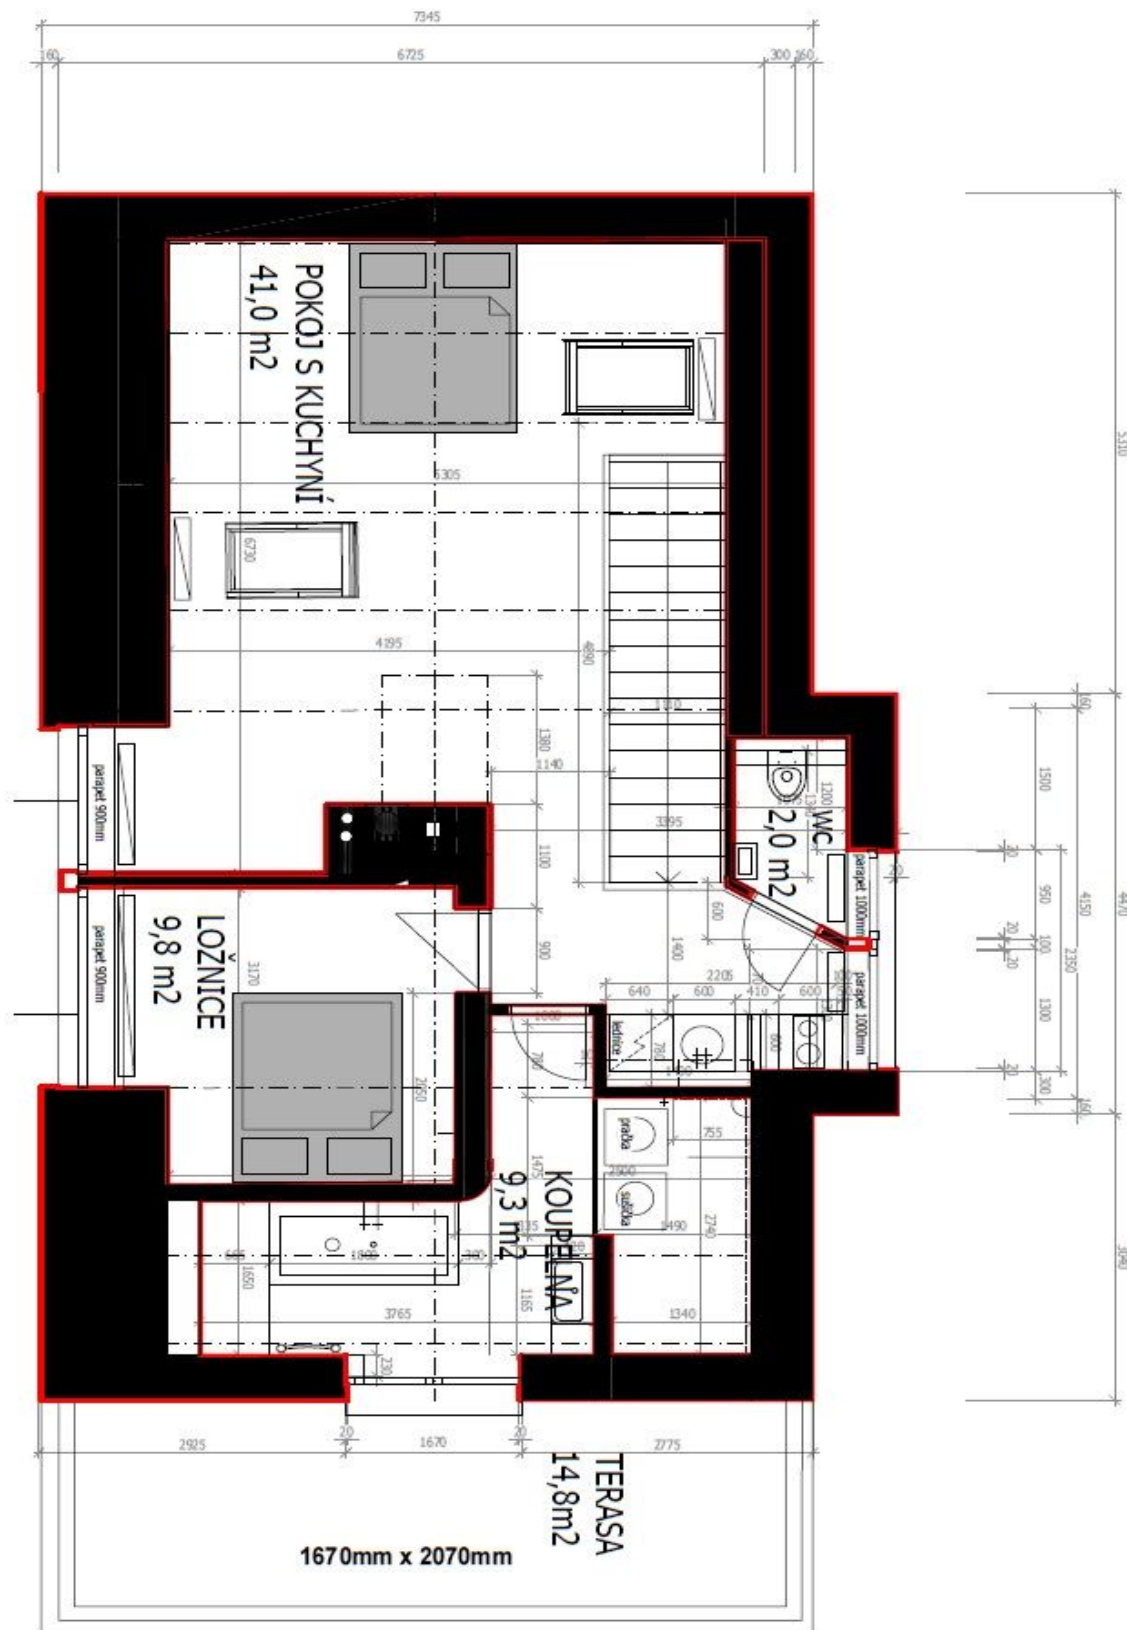

Rodinný dům 5+1

300 m², Praha-západ, Kosoř, Dolejší

Pronajato

Rodinný dům 5+1

300 m², Praha-západ, Kosoř, Dolejší

Pronajato

Užitná plocha	300 m ²
Pozemek	572 m ²
Zastavěná plocha	337 m ²
Zahrada	235 m ²
Podlahová plocha	285 m ²
Terasa	15 m ²
Parkování	2 parkovací stání na pozemku.
Sklep	-
Poplatky za služby	Poplatky 15.000 Kč/měs.
PENB	D
Referenční číslo	100851
K dispozici od	lhned

Ve zvýšeném přízemí domu se nachází obývací pokoj s **krbovými kamny** a **balkonem**, plně vybavená kuchyň s jídelnou, ložnice pro hosty / pracovna s koupelnou (sprchový kout) a samostatným vstupem, toaleta a vstupní chodba. V 1. patře je otevřená **galerie**, ložnice, koupelna (vana) s přístupem na **terasu** s výhledem do dalekého okolí a toaleta s bidetovou sprškou. V patře v úrovni zahrady jsou umístěny dvě ložnice, koupelna (sprchový kout, toaleta, podlahové topení), technická místnost a skladový prostor.

Dřevěná podlaha, dlažba, plynový kotel, 2 pračky, myčka, indukční varná deska, mikrovlnná trouba, nádobí, bezpečnostní kamery. K dispozici jsou **2 parkovací stání** na pozemku.

Rodinný dům 5+1

300 m², Praha-západ, Kosoř, Dolejší

Pronajato

Rodinný dům 5+1

300 m², Praha-západ, Kosoř, Dolejší

Pronajato

Rodinný dům 5+1

300 m², Praha-západ, Kosoř, Dolejší

Pronajato