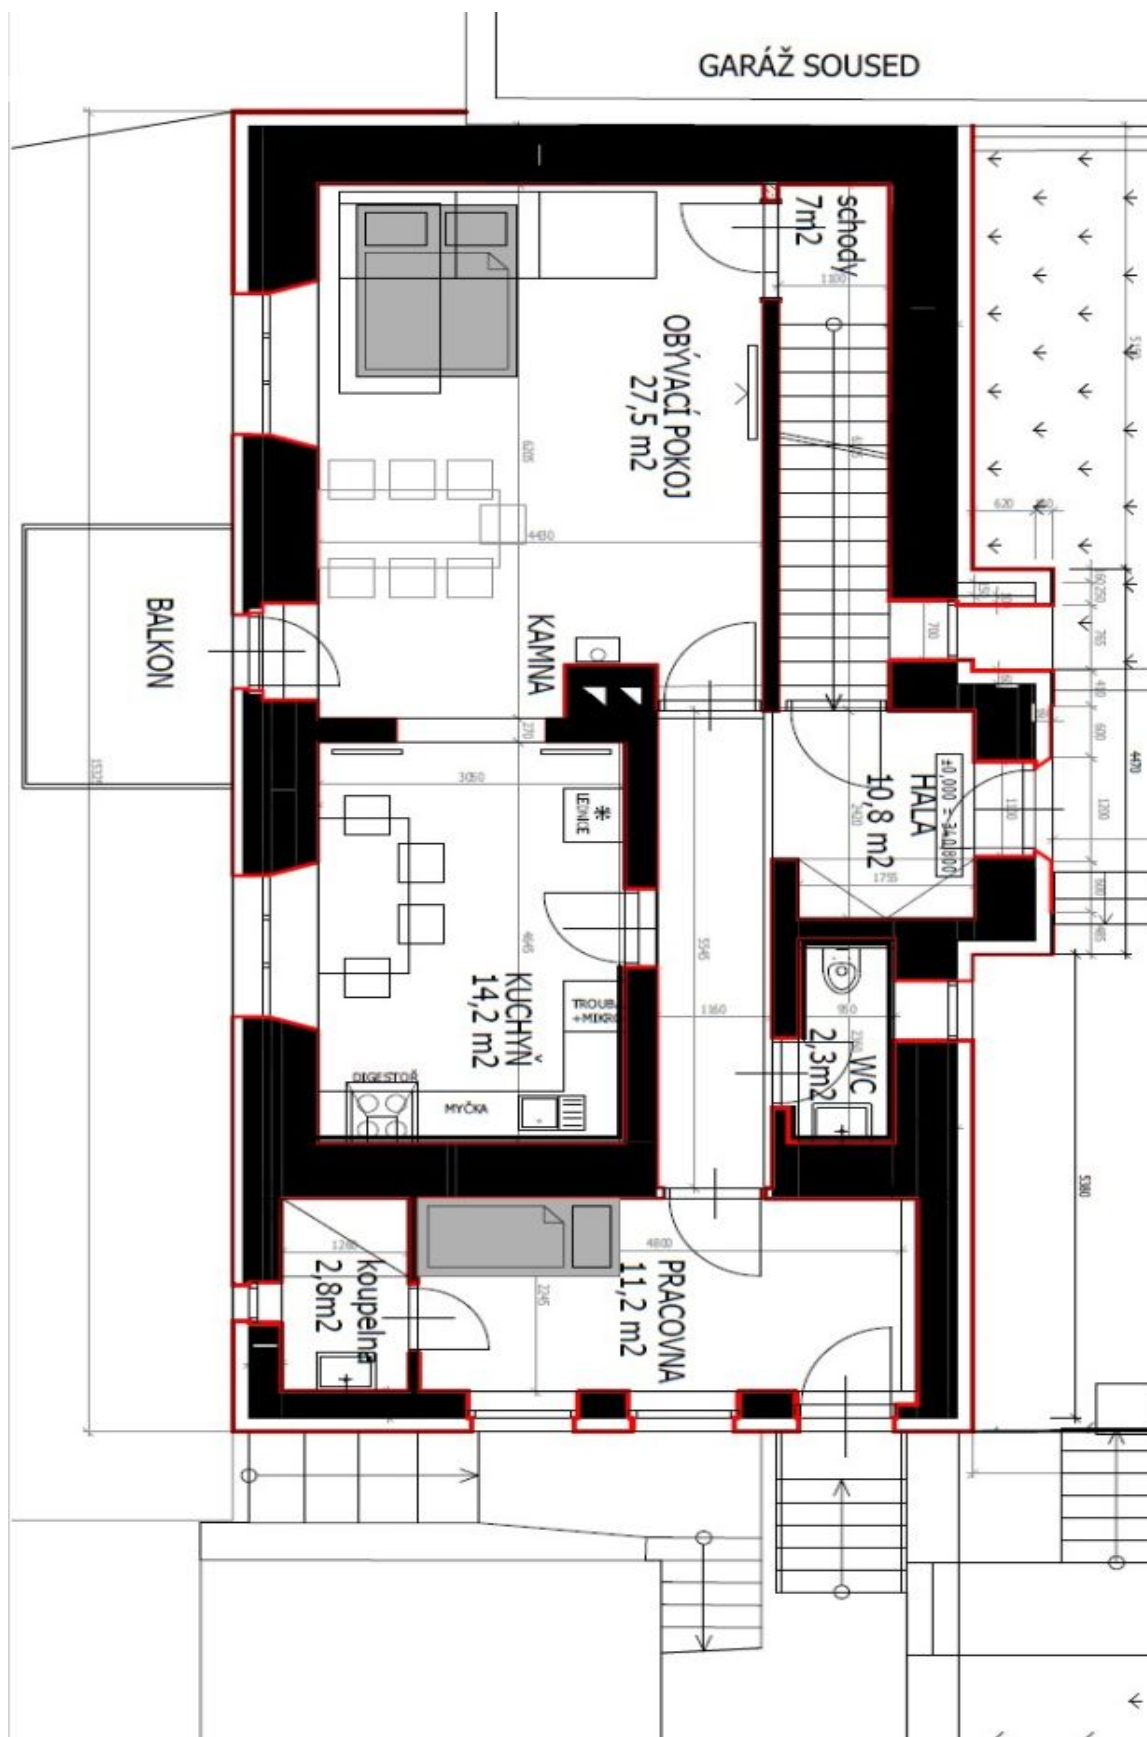

Rodinný dům 5+1

300 m², Praha-západ, Kosoř, Dolejší

Pronajato

Rodinný dům 5+1

300 m², Praha-západ, Kosoř, Dolejší

Pronajato

Celková plocha	300 m ²
Pozemek	572 m ²
Zastavěná plocha	337 m ²
Zahrada	235 m ²
Podlahová plocha	285 m ²
Terasa	15 m ²
Parkování	2 parkovací stání na pozemku.
Sklep	-
Poplatky za služby	Poplatky 15.000 Kč/měs.
PENB	D
Referenční číslo	100851
K dispozici od	Ihned

Ve zvýšeném přízemí domu se nachází obývací pokoj s **krbovými kamny** a **balkonem**, plně vybavená kuchyň s jídelnou, ložnice pro hosty / pracovna s koupelnou (sprchový kout) a samostatným vstupem, toaleta a vstupní chodba. V 1. patře je otevřená **galerie**, ložnice, koupelna (vana) s přístupem na **terasu** s výhledem do dalekého okolí a toaleta s bidetovou sprškou. V patře v úrovni zahrady jsou umístěny dvě ložnice, koupelna (sprchový kout, toaleta, podlahové topení), technická místnost a skladový prostor.

Dřevěná podlaha, dlažba, plynový kotel, 2 pračky, myčka, indukční varná deska, mikrovlnná trouba, nádobí, bezpečnostní kamery. K dispozici jsou **2 parkovací stání** na pozemku.

Rodinný dům 5+1

300 m², Praha-západ, Kosoř, Dolejší

Pronajato

Rodinný dům 5+1

300 m², Praha-západ, Kosoř, Dolejší

Pronajato

Rodinný dům 5+1

300 m², Praha-západ, Kosoř, Dolejší

Pronajato