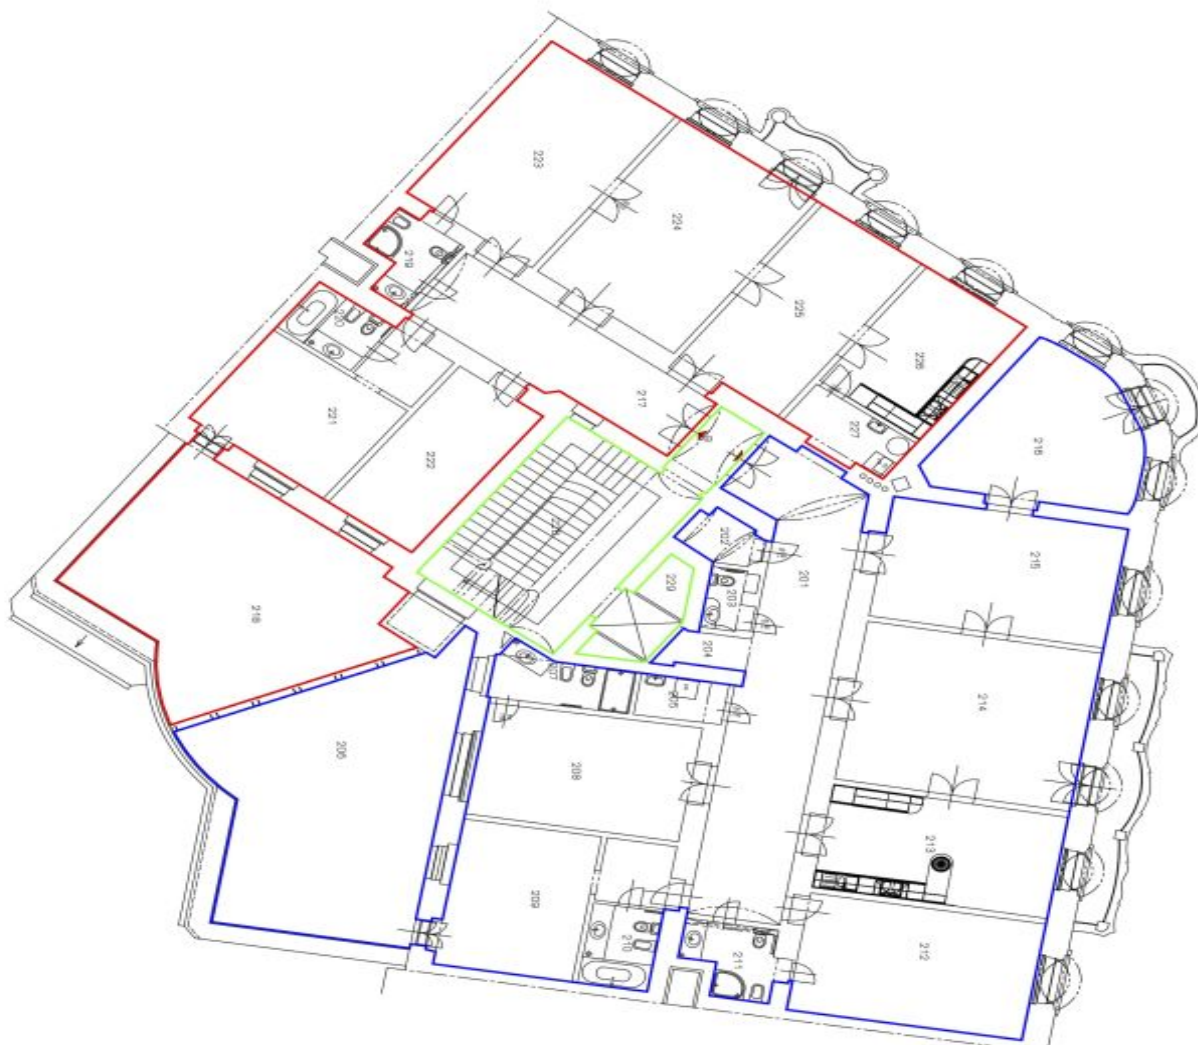

Byt 4+1

171 m², Praha 2, Vinohrady, Ibsenova

93 037 Kč | 3 700 €

TABULKA MÍSTNOSTÍ
2.N.P. (1.PATRO)
(1ST FLOOR)

PODLAŽÍ: 2NP