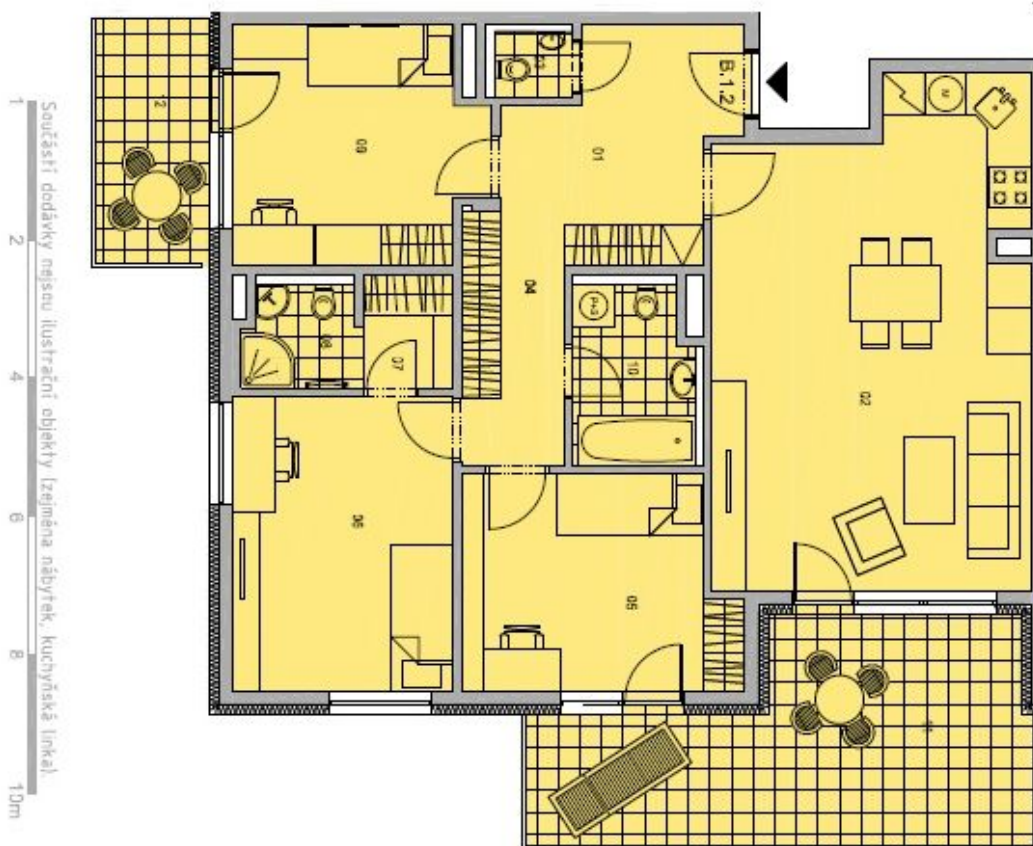

Interiér tvoří obývací pokoj s plně vybavenou kuchyní, 3 ložnice, en-suite koupelna se sprchovým koutem, toaletou a malou šatnou, samostatná koupelna s vanou a toaletou, toaleta pro hosty a vstupní hala s vestavěnými skříněmi.

\* Výměra jednotky dle občanského zákoníku.

Plocha je tvořena součtem celé plochy jednotky a ohraničená obvodovými zdmi.

# Byt 4+kk

99 m<sup>2</sup>, Praha 6, Veleslavin, Pod Dvorem

Pronajato

Číslo místnosti	Název místnosti	Plocha / Objem
01	PŘEDKOVÝ / LOUŽIČKA	9,2 m <sup>2</sup>
02	KUCHYŇSKÝ KOUTEK - KUCHYŇSKÝ KOUTEK / JEDÁLNA	11,7 m <sup>2</sup>
03	WC / WC	1,2 m <sup>2</sup>
04	SPALOVNA / SPOKOVNA	9,8 m <sup>2</sup>
05	LOUŽIČKA / SPOKOVNA	11,8 m <sup>2</sup>
06	LOUŽIČKA / SPOKOVNA	13,5 m <sup>2</sup>
07	BALKÓN / SPOKOVNA	2,2 m <sup>2</sup>
08	KUCHYŇSKÝ KOUTEK / BALKÓN	2,2 m <sup>2</sup>
09	LOUŽIČKA / SPOKOVNA	12,2 m <sup>2</sup>
10	KUCHYŇSKÝ KOUTEK / BALKÓN	4,4 m <sup>2</sup>
11	CELKOVÁ PLOCHA BYTU / CELKOVÁ PLOCHA BYTU	99,7 m <sup>2</sup>
12	CELKOVÁ PLOCHA BYTU / CELKOVÁ PLOCHA BYTU	10,5 m <sup>2</sup>
13	CELKOVÁ PLOCHA BYTU / CELKOVÁ PLOCHA BYTU	4,5 m <sup>2</sup>
CELKOVÁ PLOCHA BYTU / CELKOVÁ PLOCHA BYTU		
CELKOVÁ PLOCHA BYTU / CELKOVÁ PLOCHA BYTU		