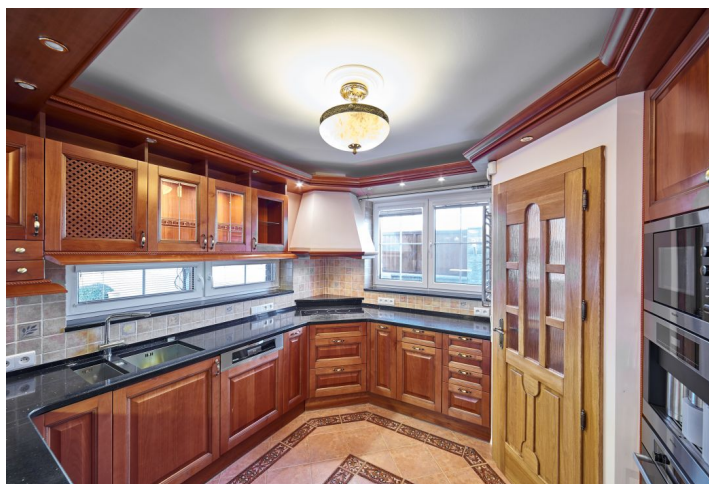

Rodinný dům 5+1

450 m², Praha-západ, Dolní Jirčany, Generála Peřiny

Pronajato