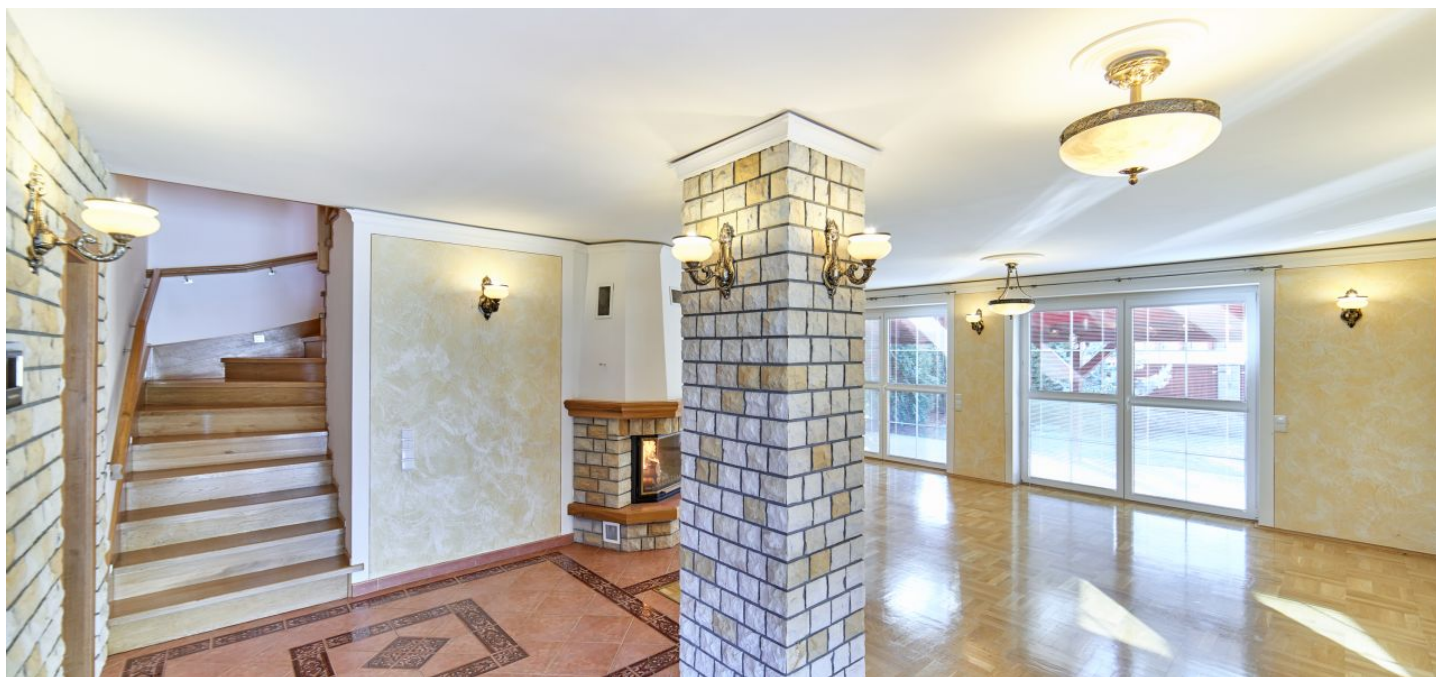

Rodinný dům 5+1

450 m², Praha-západ, Dolní Jirčany, Generála Peřiny

Pronajato