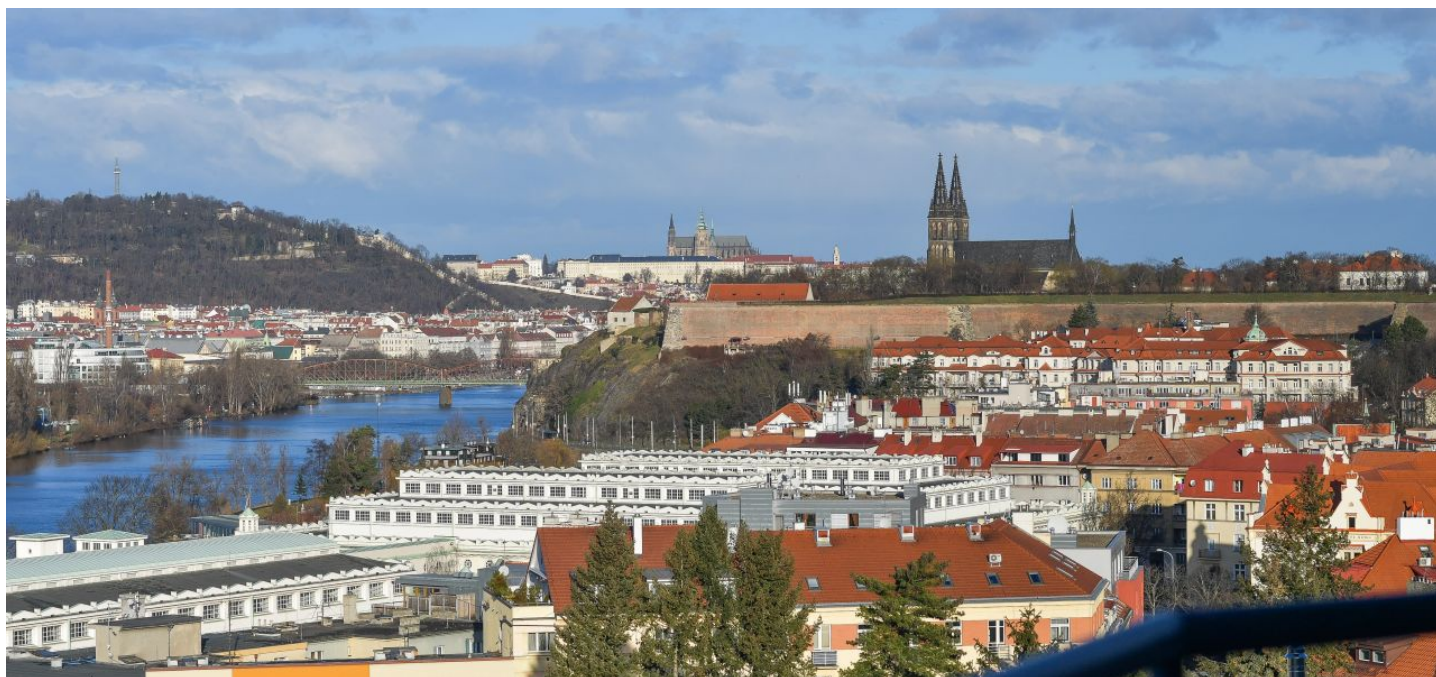

Byt 4+1

177.09 m², Praha 4, Podolí, Pod Klauďiánkou

Pronajato