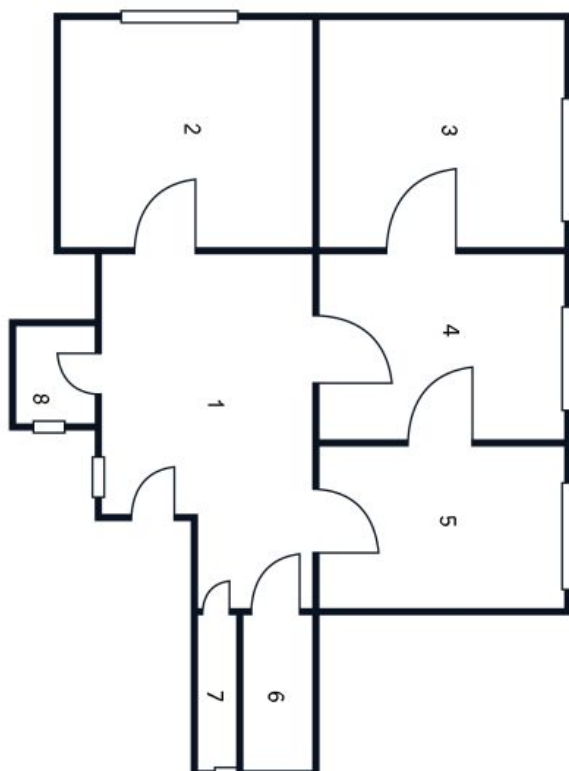

Současnou dispozici, kterou lze v rámci rekonstrukce snadno změnit, tvoří 3 pokoje, kuchyně, prostorná koupelna, samostatná toaleta, komora a velká vstupní hala. Výhled z oken vede do **tichého vnitrobloku se vzrostlými stromy**.

\* Výměra jednotky dle bytového zákona. Plocha je tvořena součtem vnitřní výměry všech místností.

Podlahová plocha 99 m<sup>2</sup> (včetně sklepa).

## Byt 3+1

99 m<sup>2</sup>, Praha 3, Žižkov, Baranova

Prodáno

- 1 Hala
- 2 Kuchyň
- 3 Pokoj 1
- 4 Pokoj 2
- 5 Pokoj 3
- 6 Koupelna
- 7 Špiž
- 8 WC

Plánek je pouze ilustrativní, proporce místností nemusí odpovídat.