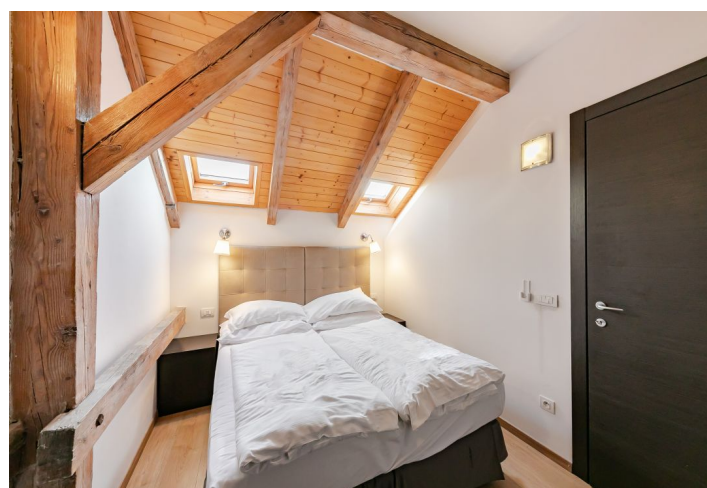

Byt 2+kk

Pronajato

46.3 m², Praha 2, Nové Město, Resslova