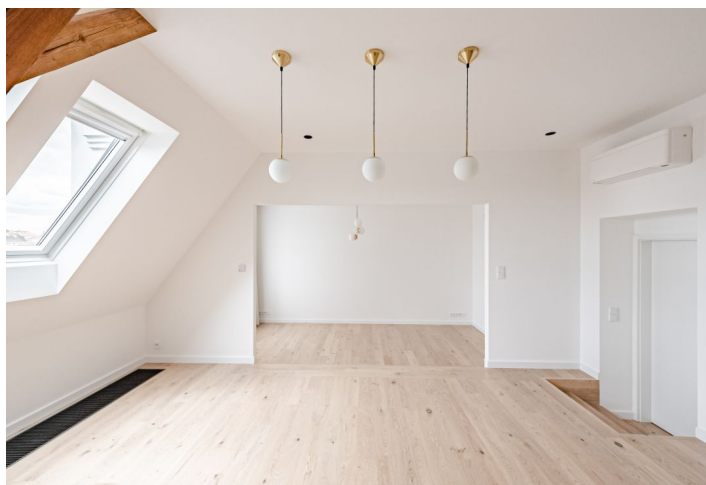

Byt 2+kk

101.6 m², Praha 5, Smíchov, Janáčkovo nábřeží

42 000 Kč | 1 663 €