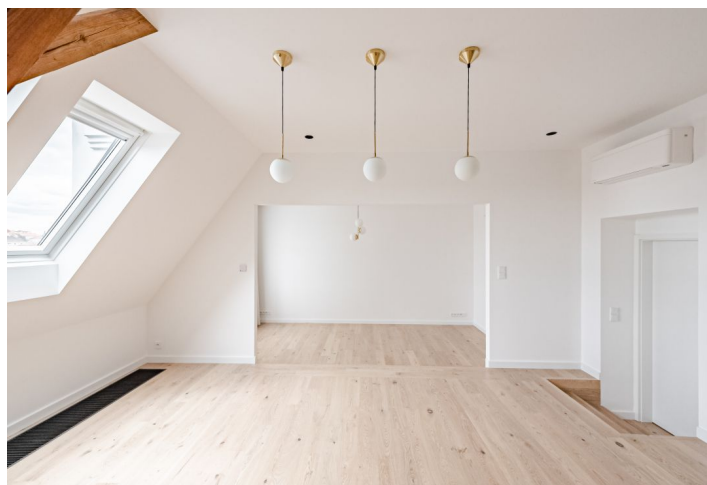

Byt 2+kk

101.6 m², Praha 5, Smíchov, Janáčkovo nábřeží

Pronajato