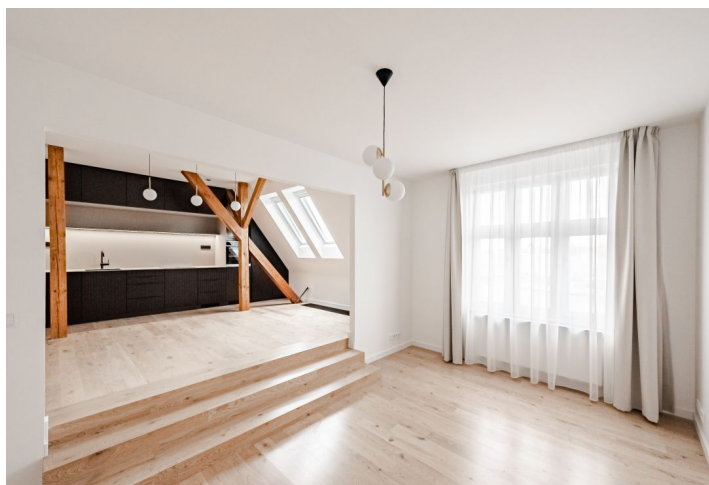

Byt 2+kk

101.6 m², Praha 5, Smíchov, Janáčkovo nábřeží

42 000 Kč | 1 663 €