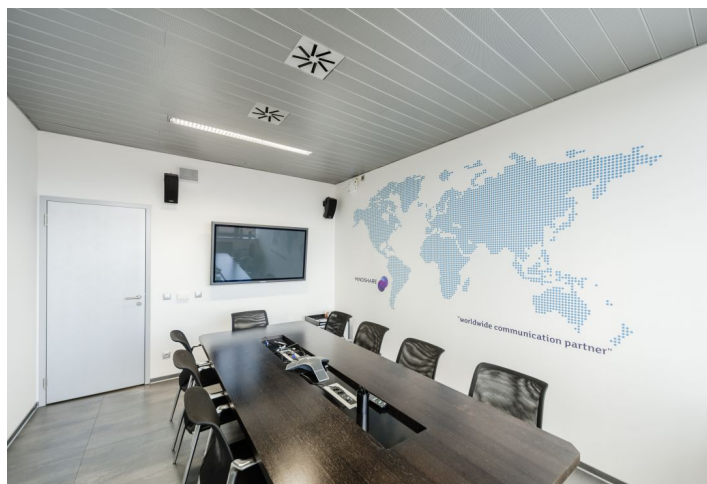

Kancelářské prostory

Praha 5, Smíchov, Nádražní

Pronajato