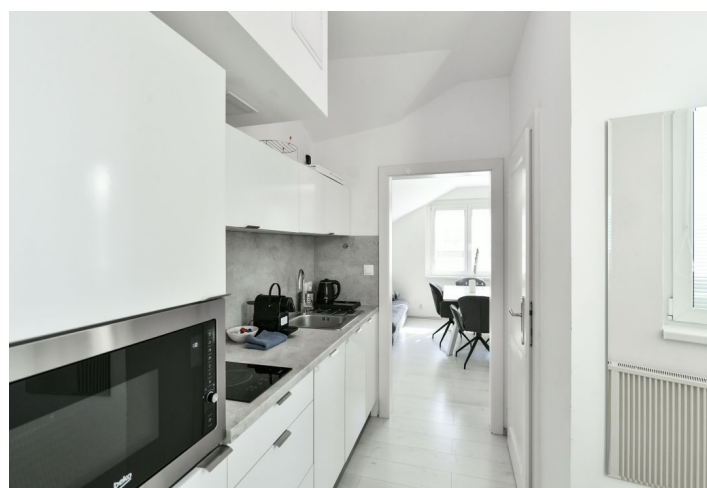

Byt 2+kk

Pronajato

55.2 m², Praha 1, Nové Město, Školská