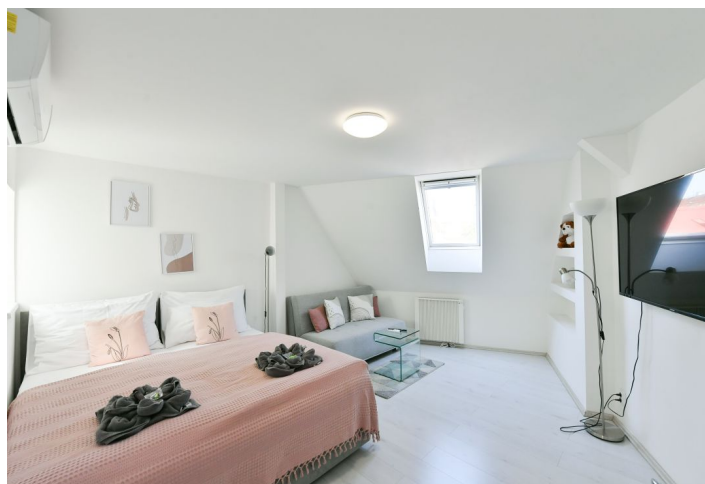

Byt 2+kk

55.2 m², Praha 1, Nové Město, Školská

Pronajato