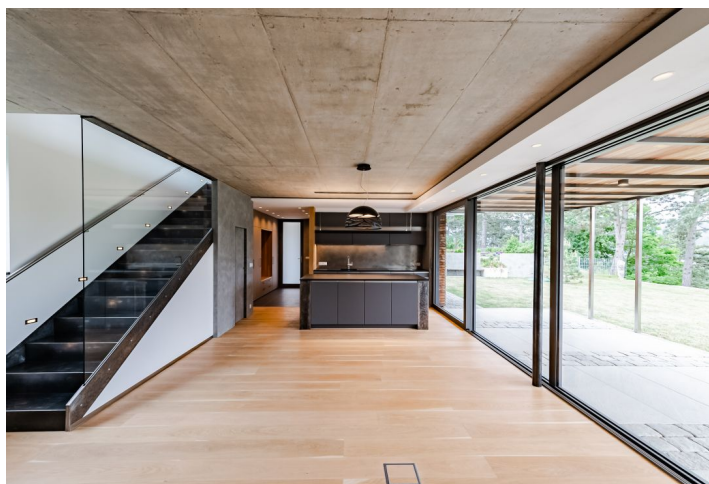

Rodinný dům 3+kk

152 m², Beroun, Hlásná Třebaň, K Černé Skále

Pronajato

Rodinný dům 3+kk

152 m², Beroun, Hlásná Třebaň, K Černé Skále

Pronajato

Užitná plocha	152 m ²
Pozemek	500 m ²
Zastavěná plocha	77 m ²
Zahrada	423 m ²
Podlahová plocha	132 m ²
Terasa	20 m ²
Parkování	2 krytá stání a 1-2 stání na pozemku.
Sklep	-
Poplatky za služby	Poplatky činí cca 8.000 Kč měsíčně.
PENB	B
Referenční číslo	100700
K dispozici od	Ihned

Nabízíme k pronájmu novostavbu energeticky úsporného rodinného domu se vzrostlou zahradou a nádhernými neopakovatelnými výhledy do dalekého okolí, situovaný poblíž břehu řeky Berounky v obci Hlásná Třebaň. Rekreačně atraktivní oblast s bohatým komunitním životem se nachází nedaleko CHKO Český Kras, 35 minut jízdy autem od Smíchovského nádraží. Krásné okolí nabízí nepřeborné množství výletních tras všemi směry – podél romantické řeky, do Českého krasu, Brd nebo do přírodního parku Hřebený. V nedaleké obci Řevnice je k dispozici plná občanská vybavenost a služby, a také sportovní a kulturní příležitosti.

V přízemí domu se nachází obývací pokoj s **krbem**, plně vybavenou kuchyní, jídelnou a vstupem na **terasu / zahradu**, toaleta, technická místnost a vstupní chodba s vestavěnými skříněmi. V horním patře je velká otevřená galerie s pracovním koutem, prostorná ložnice a koupelna se sprchovým koutem.

Klimatizace, nadstandardní materiály a provedení, dřevěné podlahy, velkoformátová dlažba, **stěrka** na zdech, dřevěné masivní dveře, podlahové vytápění, elektricky ovládané předokenní žaluzie, tepelné čerpadlo, pergola na terase, kuch. spotřebiče zn. Franke, kamenná kuchyňská deska, myčka, indukční varná deska, zahradní domek. K dispozici jsou **2 krytá parkovací stání a 1-2 stání na pozemku**.