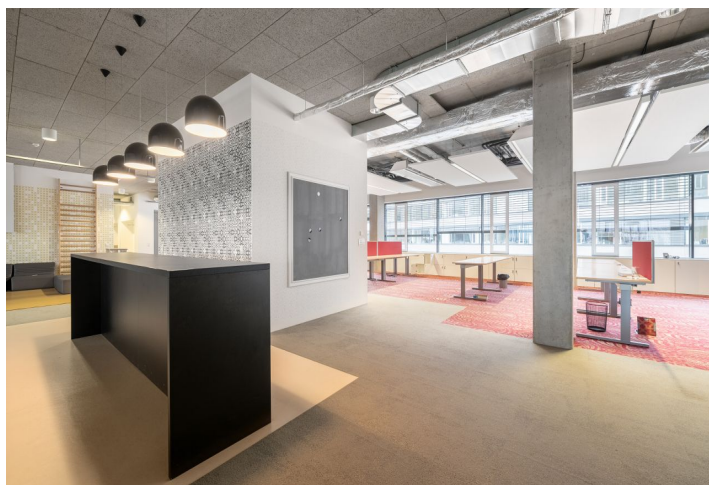

Kancelářské prostory

Brno-město, Staré Brno, Nové sady

15.99 € / m² | 402 Kč / m²