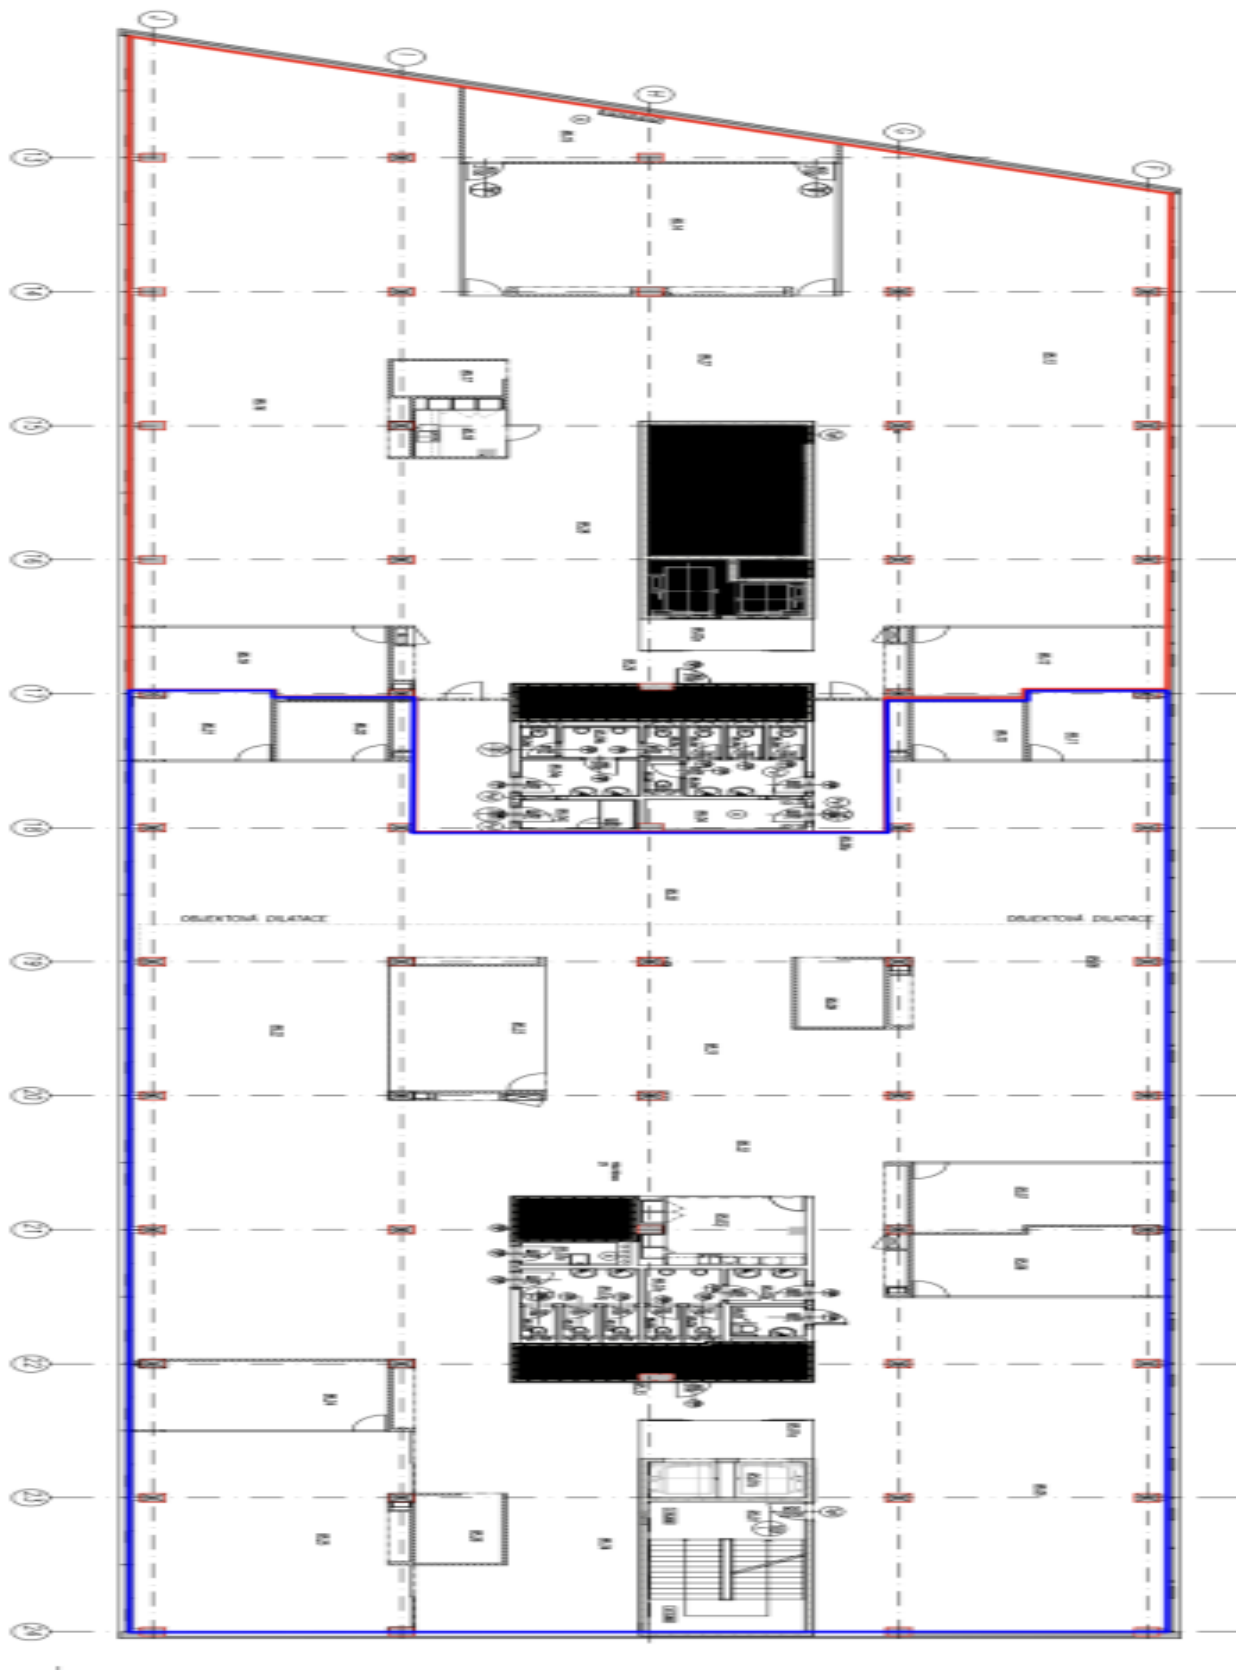

Kancelářské prostory

Brno-město, Staré Brno, Nové sady

15.99 € / m² | 401 Kč / m²