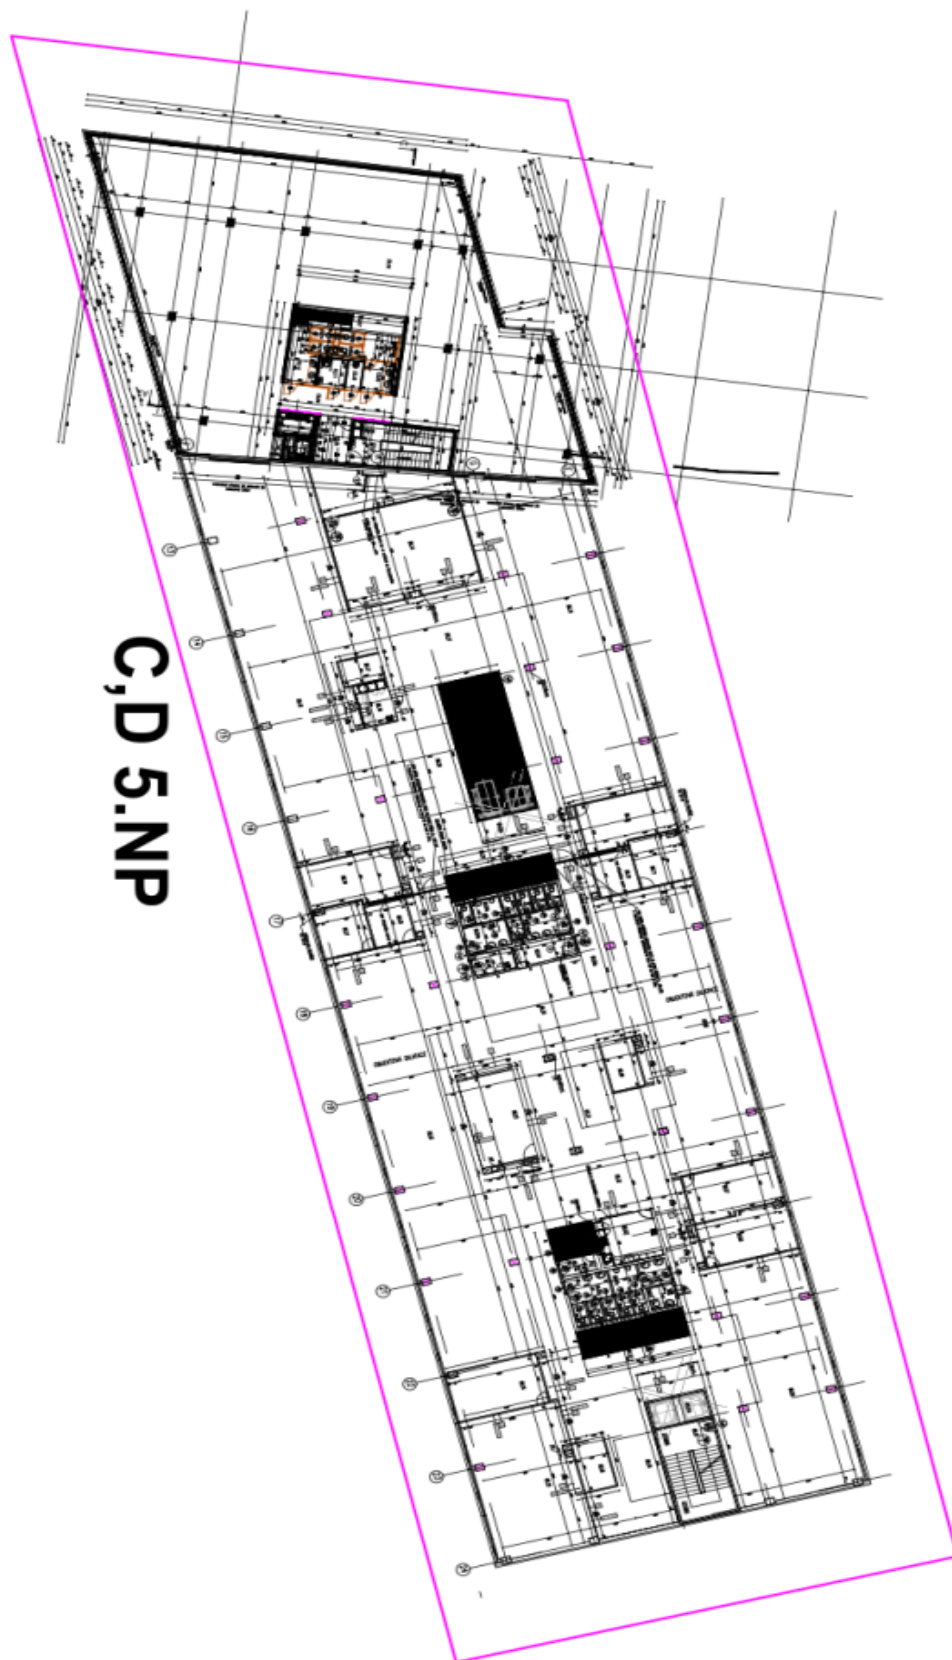

E 5.NP

C,D 5.NP