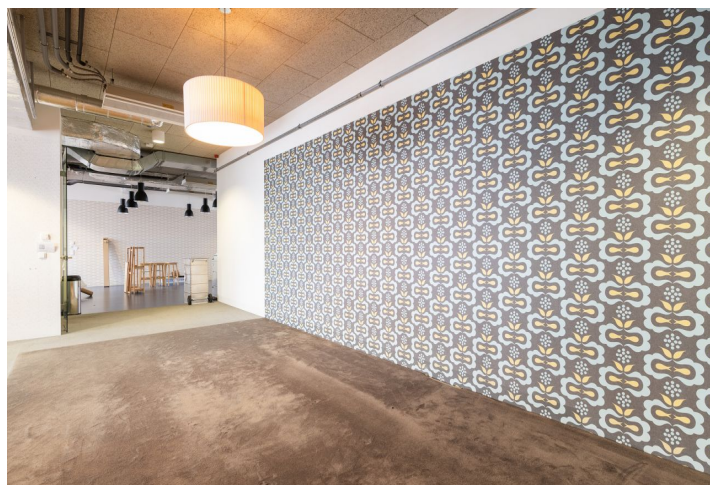

Kancelářské prostory

Brno-město, Staré Brno, Nové sady

15.99 € / m² | 402 Kč / m²