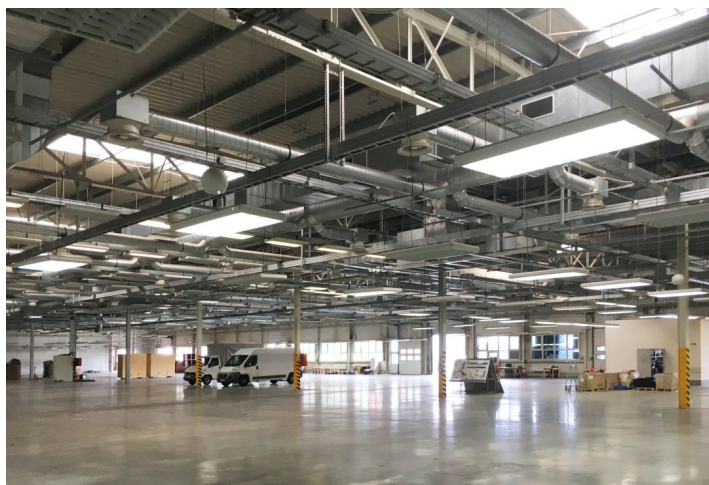

Výrobní prostory

16 000 m², Plzeň-město, Plzeň, U Nové Hospody

Cena na vyžádání

Výrobní prostory

16 000 m², Plzeň-město, Plzeň, U Nové Hospody

Cena na vyžádání

Celková plocha	16 000 m ²
Volná plocha k pronájmu	16 000 m ²
Čistá výška stropu	8 m
Nosnost podlah	5 t/m ²
Modul sloupů	—
Konstrukce	Železobetonová konstrukce
PENB	G
Referenční číslo	100665

16 000 m² výrobních prostor k pronájmu na okraji Plzně. V současnosti park nabízí jedinou budovu, která je vhodná jak pro výrobní účely, tak i skladování a logistiku.

Lokalita:

Park se nachází v zavedené průmyslové a obchodní zóně Borská pole na jihovýchodním okraji Plzně. Je snadno dostupný z dálnice D5 spojující Prahu, Plzeň a Německo.

Vybavení a služby:

- flexibilní jednotky (sklad / lehká výroba / kancelář / showroom)
- správa nemovitosti přímo v areálu
- údržba budov
- parkoviště

Skladové/výrobní prostory:

- nosnost podlahy 5 t/m²
- světlá výška 5,5 - 8 m
- 2 doky
- 1 přímý vjezd
- modul sloupů 12 m x 24 m
- LED osvětlení 200 Lux
- ESFR spinkler system
- nevytápěné prostory

Kanceláře:

- kancelářské prostory na míru
- klimatizace

Nájemce neplatí provizi.

Výrobní prostory

16 000 m², Plzeň-město, Plzeň, U Nové Hospody

Cena na vyžádání