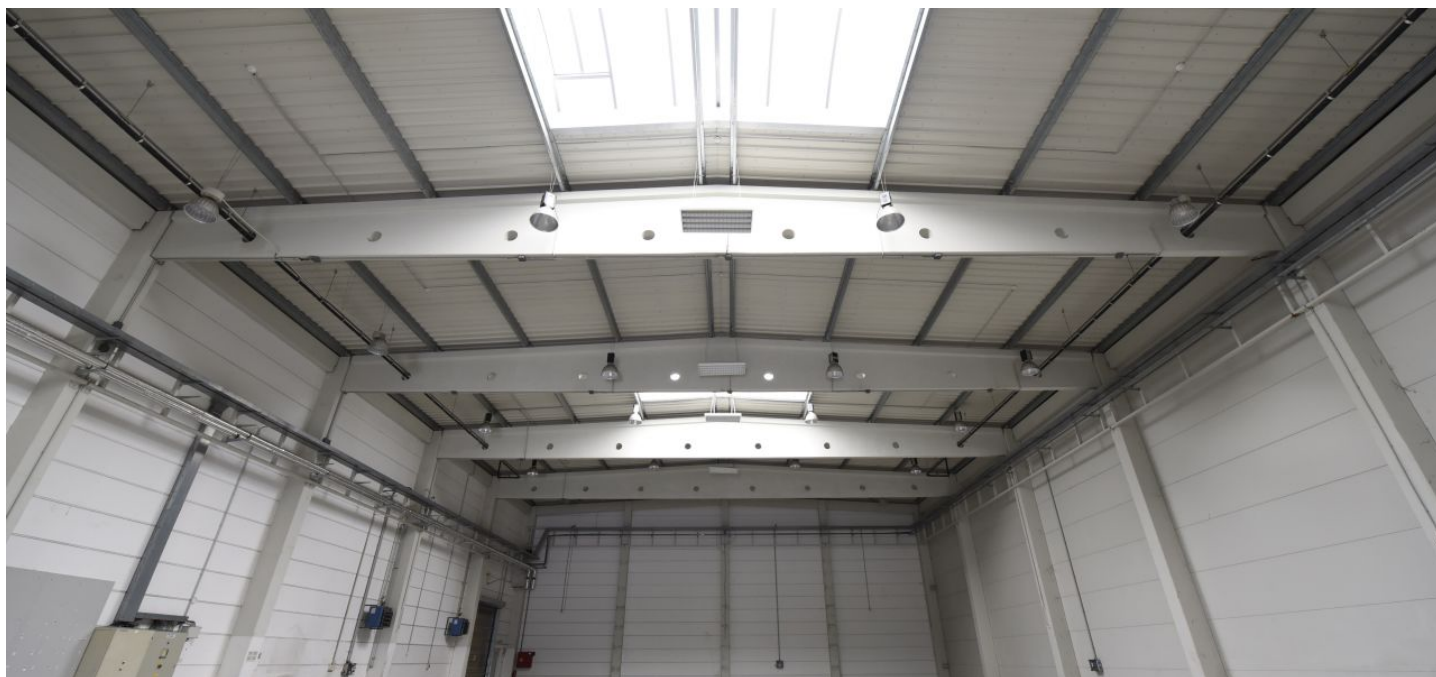

Výrobní prostory

16 000 m², Plzeň-město, Plzeň, U Nové Hospody

Cena na vyžádání

Výrobní prostory

16 000 m², Plzeň-město, Plzeň, U Nové Hospody

Cena na vyžádání

Celková plocha	16 000 m ²
Volná plocha k pronájmu	16 000 m ²
Čistá výška stropu	8 m
Nosnost podlah	5 t/m ²
Modul sloupů	—
Konstrukce	Železobetonová konstrukce
PENB	G
Referenční číslo	100665

16 000 m² výrobních prostor k pronájmu na okraji Plzně. V současnosti park nabízí jedinou budovu, která je vhodná jak pro výrobní účely, tak i skladování a logistiku.

Lokalita:

Park se nachází v zavedené průmyslové a obchodní zóně Borská pole na jihovýchodním okraji Plzně. Je snadno dostupný z dálnice D5 spojující Prahu, Plzeň a Německo.

Vybavení a služby:

- flexibilní jednotky (sklad / lehká výroba / kancelář / showroom)
- správa nemovitosti přímo v areálu
- údržba budov
- parkoviště

Skladové/výrobní prostory:

- nosnost podlahy 5 t/m²
- světlá výška 5,5 - 8 m
- 2 doky
- 1 přímý vjezd
- modul sloupů 12 m x 24 m
- LED osvětlení 200 Lux
- ESFR spinkler system
- nevytápěné prostory