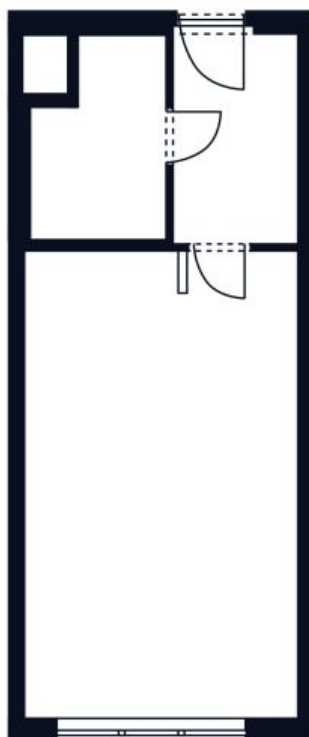

Východně orientovaný jednopokojový byt v 8. podlaží moderního polyfunkčního domu, který je zasazen do obytné čtvrti blízko přírodního parku a Hamerského rybníka, v dosahu veškeré občanské vybavenosti.

Plocha bytu je rozdělena na světlou obytnou místnost s kuchyňským koutem (celkem 26,3 m²), koupelnu (sprchový kout, WC, umyvadlo, přípojka na pračku) a předsíň.

Architektonicky zdařilý dům s **výtahem** a vzdušnými společnými prostory byl vystavěn v r. 2009. Okna jsou **dřevěná**, podlaha laminátová a s dlažbou. Součástí vybavení je kuchyňská linka **Sykora** s vestavnými spotřebiči **AEG** a velká šatní skříň **Woodface**.

Podlahová plocha 36,8 m².

* Výměra jednotky dle bytového zákona. Plocha je tvořena součtem vnitřní výměry všech místností.

Byt 1+kk

37 m², Praha 10, Záběhlice, Na Slatince

Prodáno

Na Slatince

1+kk

8. NP