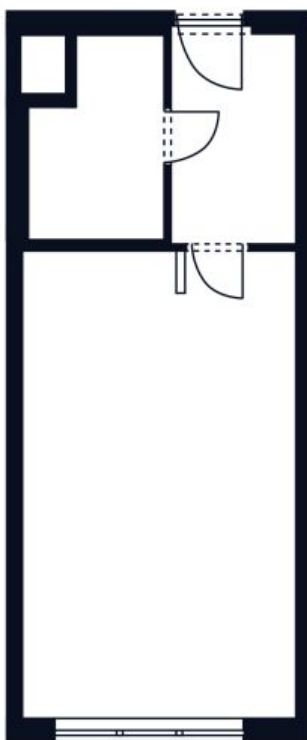

Východně orientovaný jednopokojový byt v 8. podlaží moderního polyfunkčního domu, který je zasazen do obytné čtvrti blízko přírodního parku a Hamerského rybníka, v dosahu veškeré občanské vybavenosti.

Plocha bytu je rozdělena na světlou obytnou místnost s kuchyňským koutem (celkem 26,3 m²), koupelnu (sprchový kout, WC, umyvadlo, přípojka na pračku) a předsíň.

Architektonicky zdařilý dům s **výtahem** a vzdušnými společnými prostory byl vystavěn v r. 2009. Okna jsou **dřevěná**, podlaha laminátová a s dlažbou. Součástí vybavení je kuchyňská linka **Sykora** s vestavnými spotřebiči **AEG** a velká šatní skříň **Woodface**.

Podlahová plocha 36,8 m².

* Výměra jednotky dle bytového zákona. Plocha je tvořena součtem vnitřní výměry všech místností.

Byt 1+kk

37 m², Praha 10, Záběhlice, Na Slatince

Prodáno

Na Slatince

1+kk

8. NP