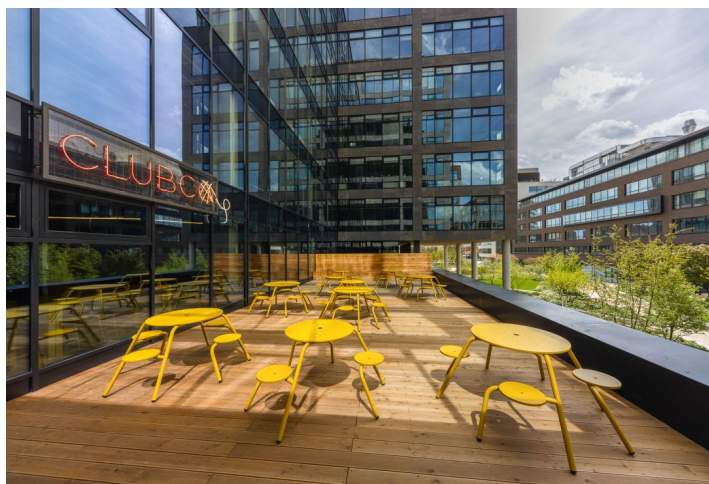

Kancelářské prostory

Brno-město, Trnitá, Přízova

Pronajato