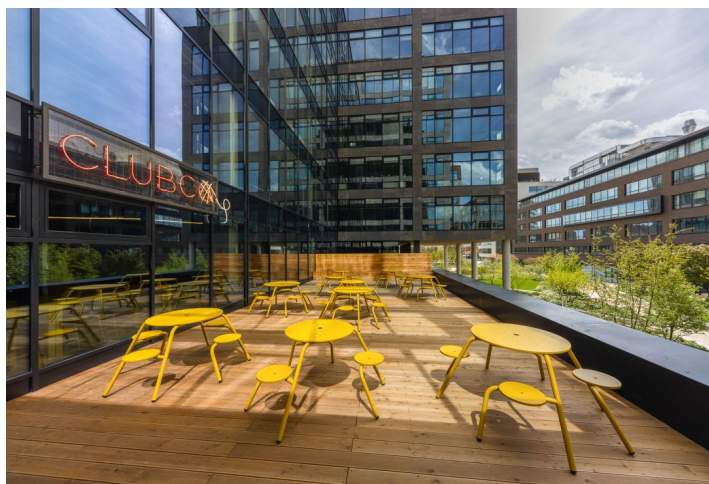

Pronájem kanceláří v 5. patře administrativního komplexu v bývalém území brněnského brownfieldu. Komplex tvořený 9 administrativními budovami poskytne rezidentům kromě moderních kanceláří certifikovaných dle BREEAM také odpočinkový park s jezírkem.