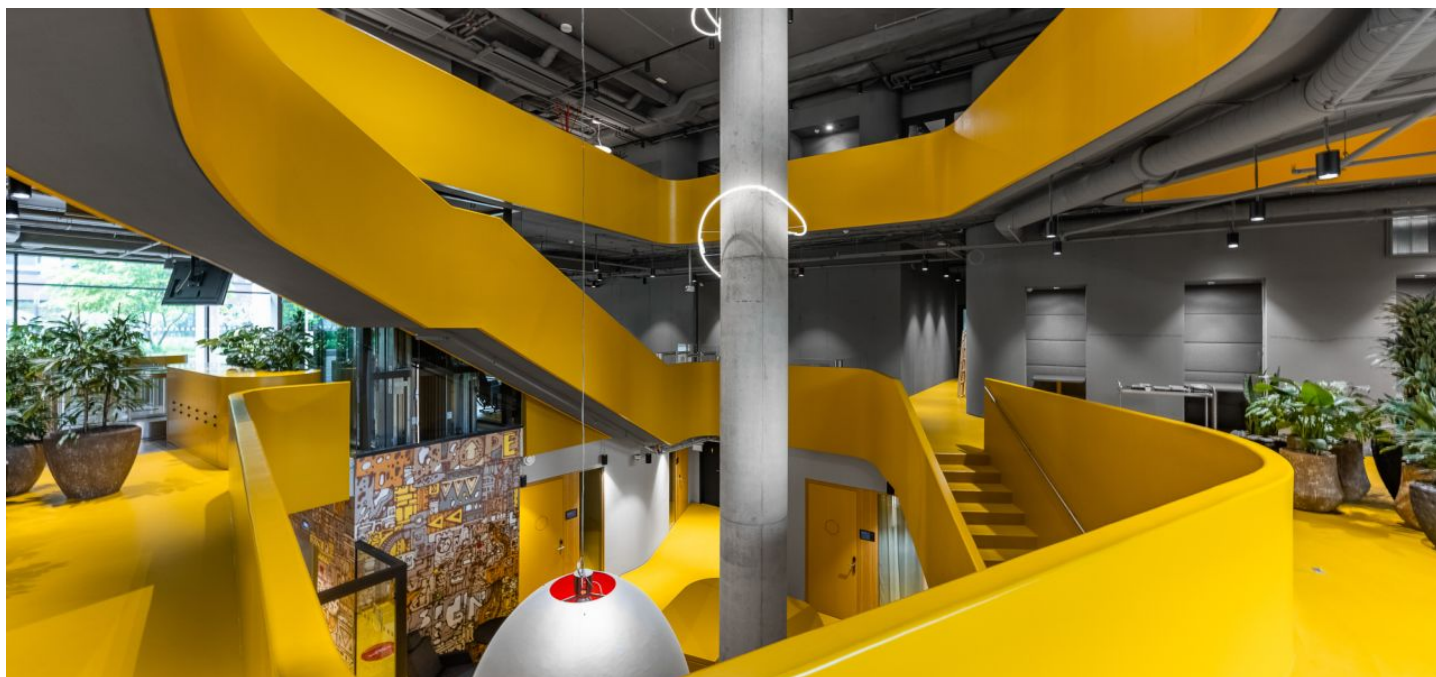

Kancelářské prostory

Brno-město, Trnitá, Přízova

Pronajato