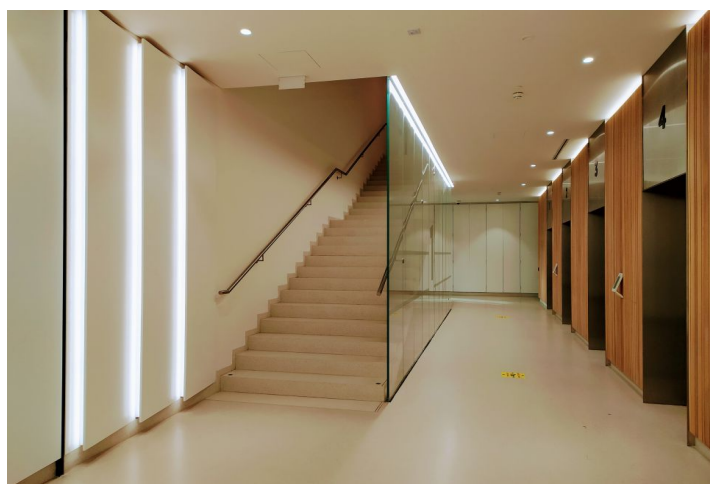

Kancelářské prostory

Praha 5, Jinonice, U Trezorky

Pronajato