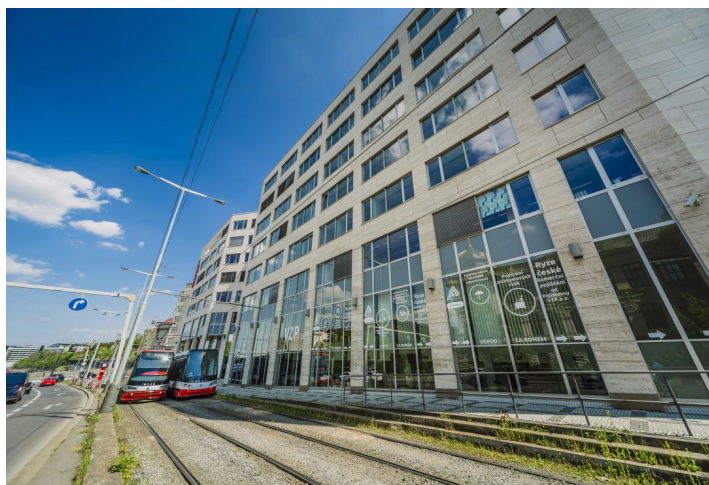

## Kancelářské prostory

Praha 2, Vinohrady, Škrétova

Pronajato

Pronájem kanceláří ve 2. patře moderní administrativní budovy v atraktivní lokalitě centra města s výhledem na Václavské náměstí. K dispozici 3 osobní výtahy a 2 výtahy pro automobily. K budově náleží 3 patra podzemních garáží. Prostory jsou klimatizované, mají otevíratelná okna a kamerový systém.

### Lokalita:

Výhodou je výborná dostupnost městskou hromadnou dopravou i automobilem – v bezprostřední blízkosti stanice metra Muzeum (trasa A, C) a tramvajová zastávka přímo před budovou. V okolí veškerá občanská vybavenost.