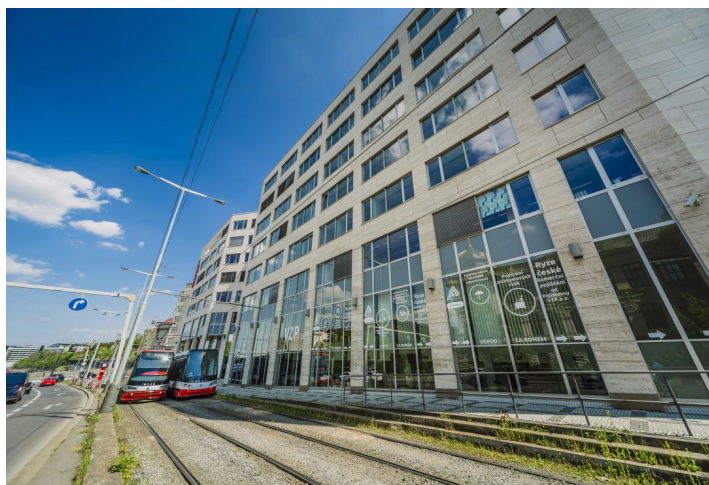

Kancelářské prostory

Praha 2, Vinohrady, Škrétova

Pronajato

Kancelářské prostory

Praha 2, Vinohrady, Škrétova

Pronajato

Poplatky za služby	168 Kč za m ² / měsíčně
Plocha k dispozici	270 m ²
Sklep	-
Parkování	135 EUR / ps / měsíc
Referenční číslo	100633

Pronájem kanceláří ve 2. patře moderní administrativní budovy v atraktivní lokalitě centra města s výhledem na Václavské náměstí. K dispozici 3 osobní výtahy a 2 výtahy pro automobily. K budově náleží 3 patra podzemních garáží. Prostory jsou klimatizované, mají otevíratelná okna a kamerový systém.

Lokalita:

Výhodou je výborná dostupnost městskou hromadnou dopravou i automobilem – v bezprostřední blízkosti stanice metra Muzeum (trasa A, C) a tramvajová zastávka přímo před budovou. V okolí veškerá občanská vybavenost.