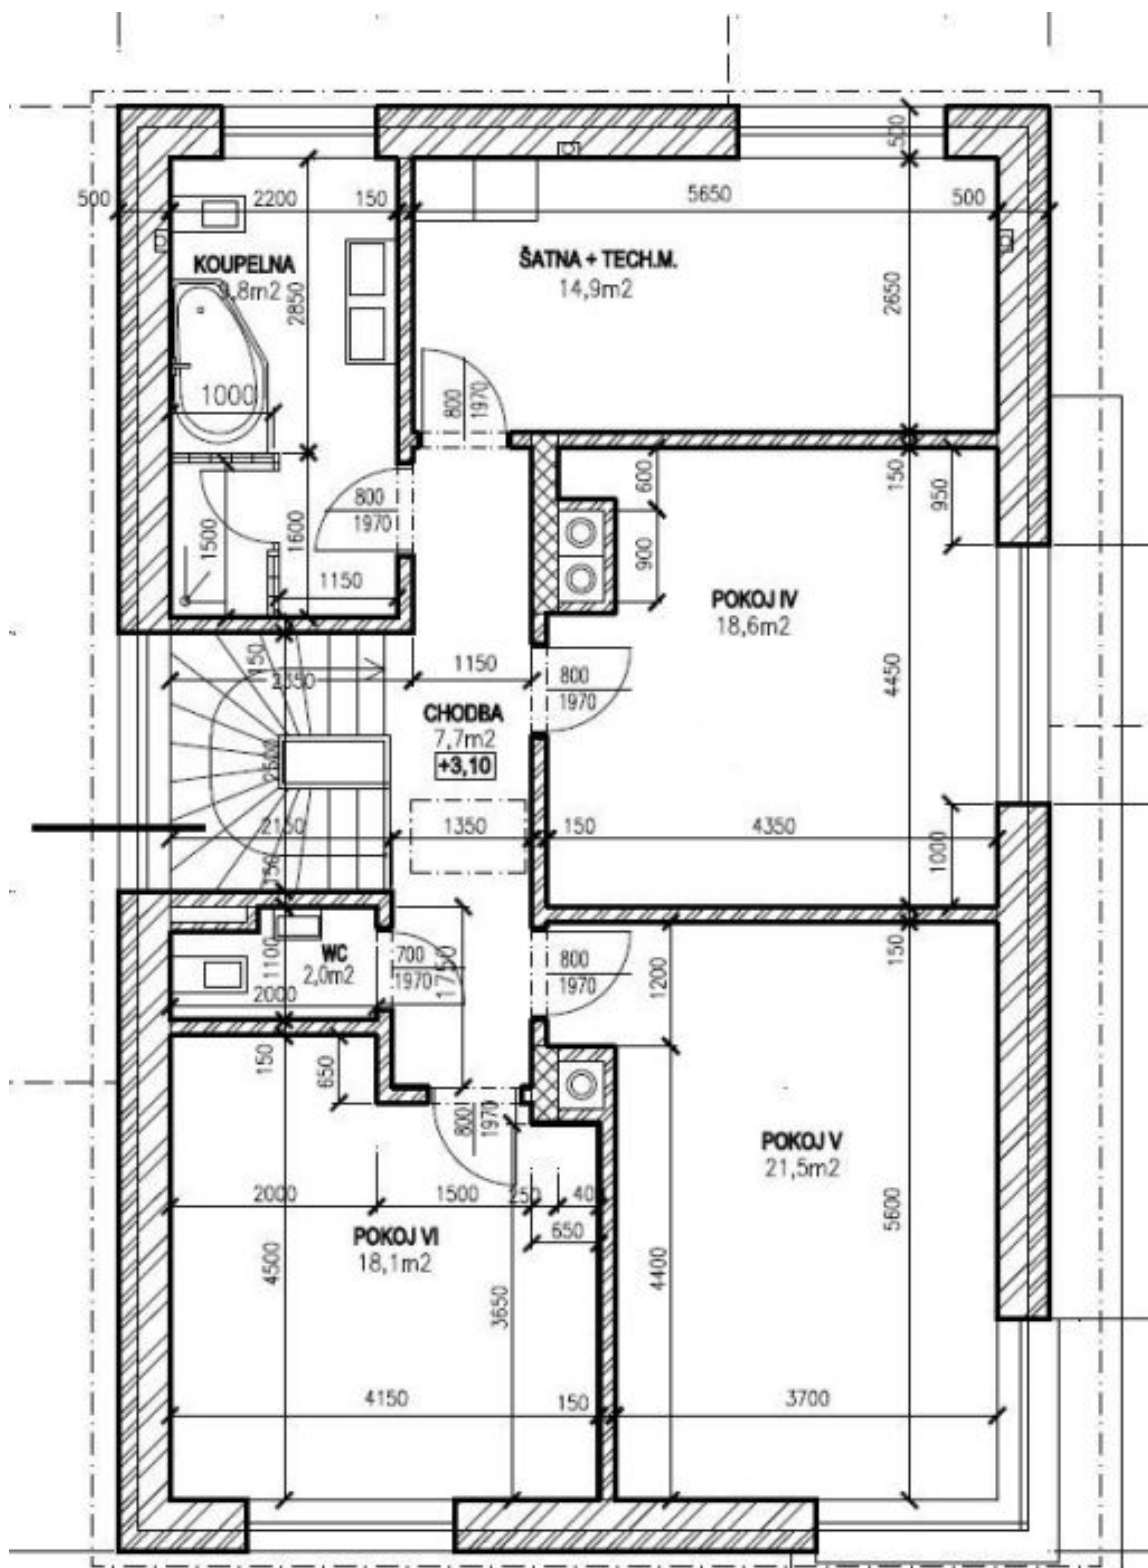

Rodinný dům 9+kk

410 m², Praha 5, Stodůlky, 5. máje

Pronajato

Rodinný dům 9+kk

410 m², Praha 5, Stodůlky, 5. máje

Pronajato

Celková plocha	410 m ²
Pozemek	800 m ²
Zahrada	470 m ²
Podlahová plocha	340 m ²
Terasa	70 m ²
Parkování	Dvě garážová stání a jedno venkovní stání na pozemku.
Garáž	Ano
Sklep	Ano
Poplatky za služby	Poplatky 19.000 Kč měsíčně.
PENB	B
Referenční číslo	100615
K dispozici od	lhned

Hlavní úroveň domu nabízí velký obývací pokoj s plně vybavenou kuchyní, **krbem** a francouzskými okny vedoucími na **70 m² terasu** a zahradu sousedící s lesem, 2 ložnice a koupelnu (sprchový kout, toaleta). V horním patře jsou umístěny 4 ložnice, koupelna (vana, sprchový kout, toaleta) a samostatná toaleta. V přízemí domu se nachází **sauna** se sprchou, vybavená šatna, technické zázemí, skladové prostory a přístup do garáže. V přízemí je také umístěna **privátní bytová jednotka se samostatným vstupem**, vhodná pro hosty, au pair nebo hospodyně, kterou tvoří 1 ložnice, obývací pokoj s plně vybavenou kuchyní, koupelna (sprchový kout, toaleta) a vstupní chodba. Všechny místnosti zde mají vestavěné skříně.

Rodinný dům 9+kk

410 m², Praha 5, Stodůlky, 5. máje

Pronajato

Rodinný dům 9+kk

410 m², Praha 5, Stodůlky, 5. máje

Pronajato

Rodinný dům 9+kk

410 m², Praha 5, Stodůlky, 5. máje