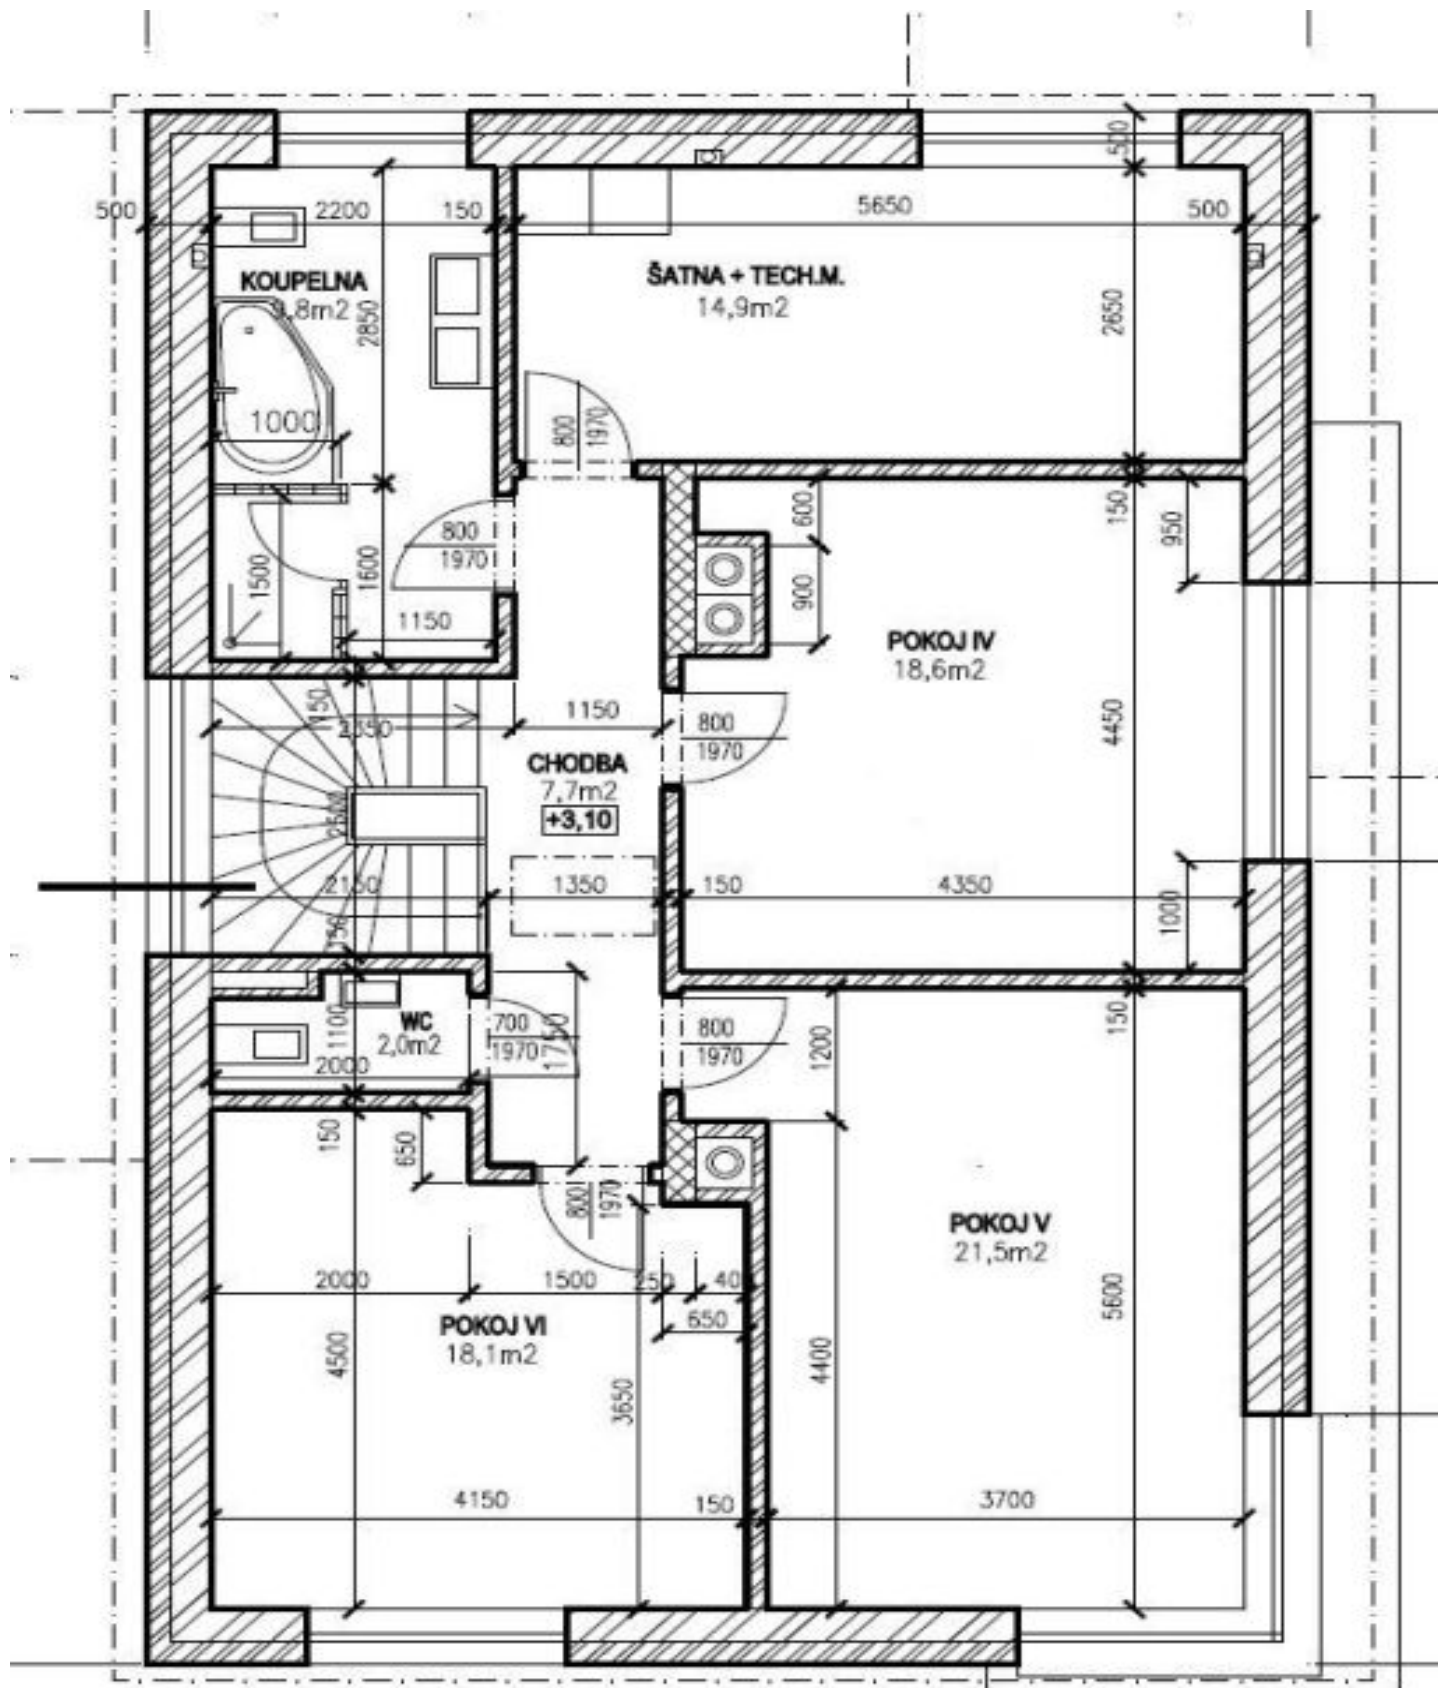

Rodinný dům 9+kk

410 m², Praha 5, Stodůlky, 5. máje

Pronajato

Rodinný dům 9+kk

410 m², Praha 5, Stodůlky, 5. máje

Pronajato

Celková plocha	410 m ²
Pozemek	800 m ²
Zahrada	470 m ²
Podlahová plocha	340 m ²
Terasa	70 m ²
Parkování	Dvě garážová stání a jedno venkovní stání na pozemku.
Garáž	Ano
Sklep	Ano
Poplatky za služby	Poplatky 19.000 Kč měsíčně.
PENB	B
Referenční číslo	100615
K dispozici od	lhned

Hlavní úroveň domu nabízí velký obývací pokoj s plně vybavenou kuchyní, **krbem** a francouzskými okny vedoucími na **70 m² terasu** a zahradu sousedící s lesem, 2 ložnice a koupelnu (sprchový kout, toaleta). V horním patře jsou umístěny 4 ložnice, koupelna (vana, sprchový kout, toaleta) a samostatná toaleta. V přízemí domu se nachází **sauna** se sprchou, vybavená šatna, technické zázemí, skladové prostory a přístup do garáže. V přízemí je také umístěna **privátní bytová jednotka se samostatným vstupem**, vhodná pro hosty, au pair nebo hospodyně, kterou tvoří 1 ložnice, obývací pokoj s plně vybavenou kuchyní, koupelna (sprchový kout, toaleta) a vstupní chodba. Všechny místnosti zde mají vestavěné skříně.

Rodinný dům 9+kk

410 m², Praha 5, Stodůlky, 5. máje

Pronajato

Rodinný dům 9+kk

410 m², Praha 5, Stodůlky, 5. máje

Pronajato