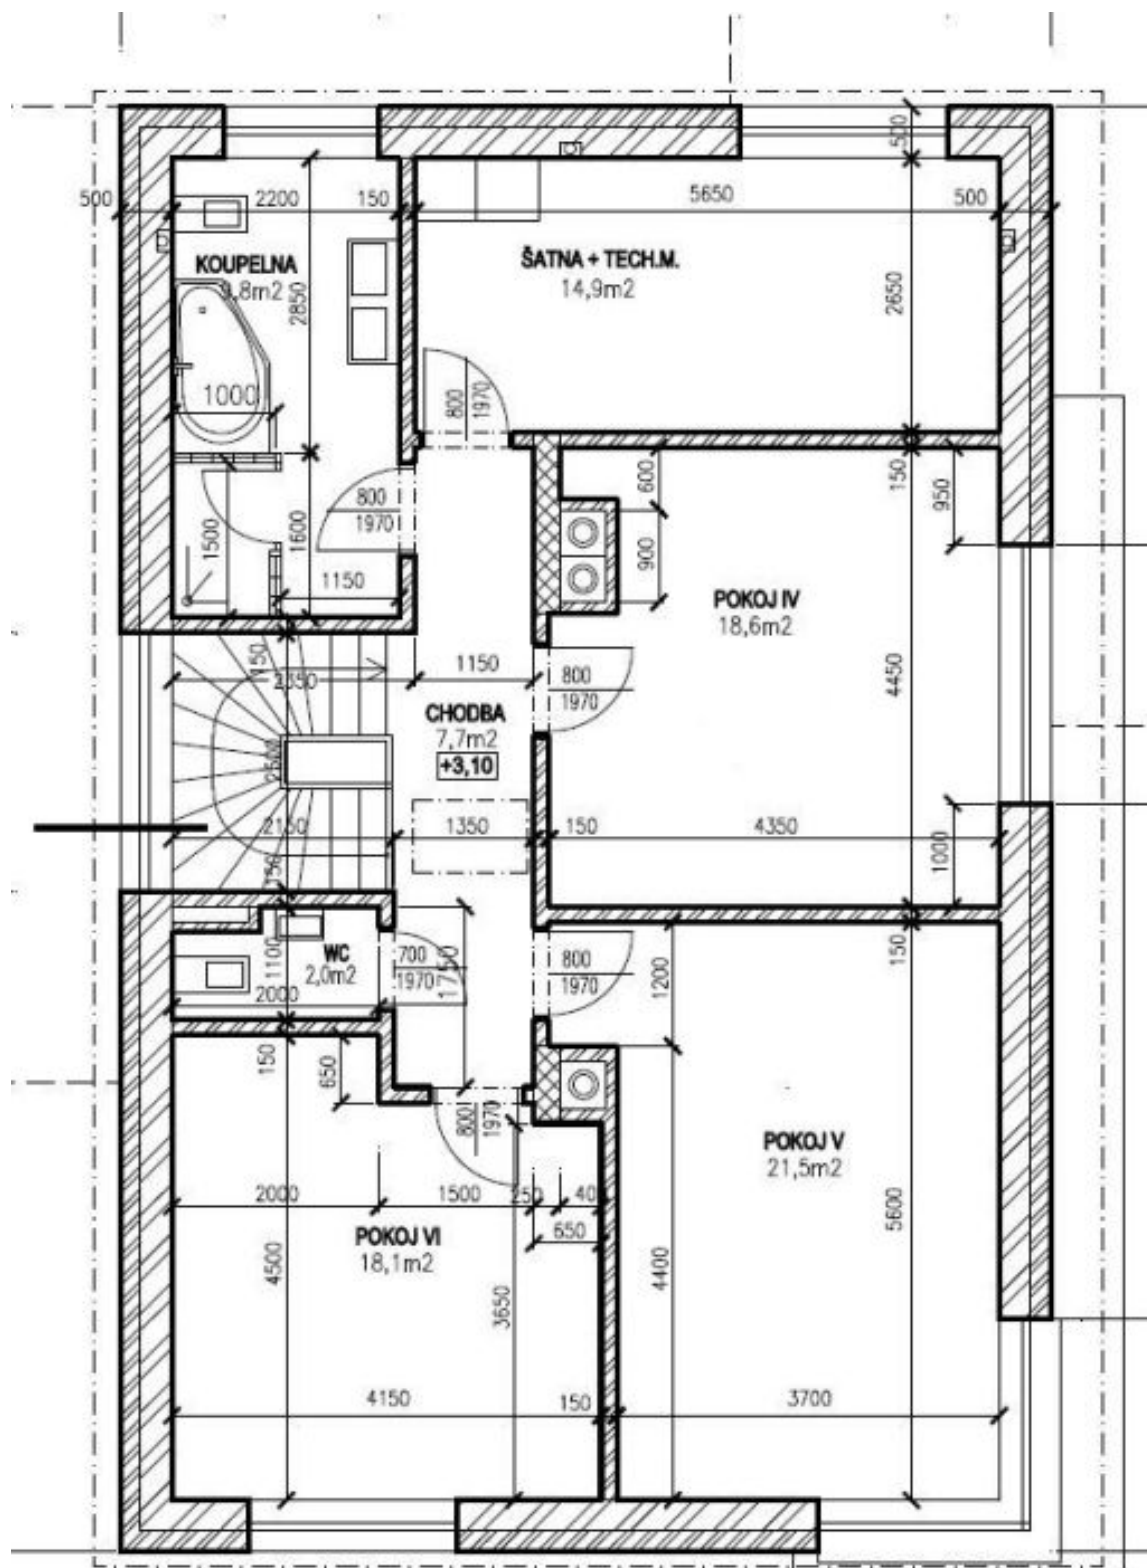

Hlavní úroveň domu nabízí velký obývací pokoj s plně vybavenou kuchyní, **krbem** a francouzskými okny vedoucími na **70 m² terasu** a zahradu sousedící s lesem, 2 ložnice a koupelnu (sprchový kout, toaleta). V horním patře jsou umístěny 4 ložnice, koupelna (vana, sprchový kout, toaleta) a samostatná toaleta. V přízemí domu se nachází **sauna** se sprchou, vybavená šatna, technické zázemí, skladové prostory a přístup do garáže. V přízemí je také umístěna **privátní bytová jednotka se samostatným vstupem**, vhodná pro hosty, au pair nebo hospodyně, kterou tvoří 1 ložnice, obývací pokoj s plně vybavenou kuchyní, koupelna (sprchový kout, toaleta) a vstupní chodba. Všechny místnosti zde mají vestavěné skříně.

Rodinný dům 9+kk

410 m², Praha 5, Stodůlky, 5. máje

Pronajato

Rodinný dům 9+kk

410 m², Praha 5, Stodůlky, 5. máje

Pronajato

Rodinný dům 9+kk

410 m², Praha 5, Stodůlky, 5. máje