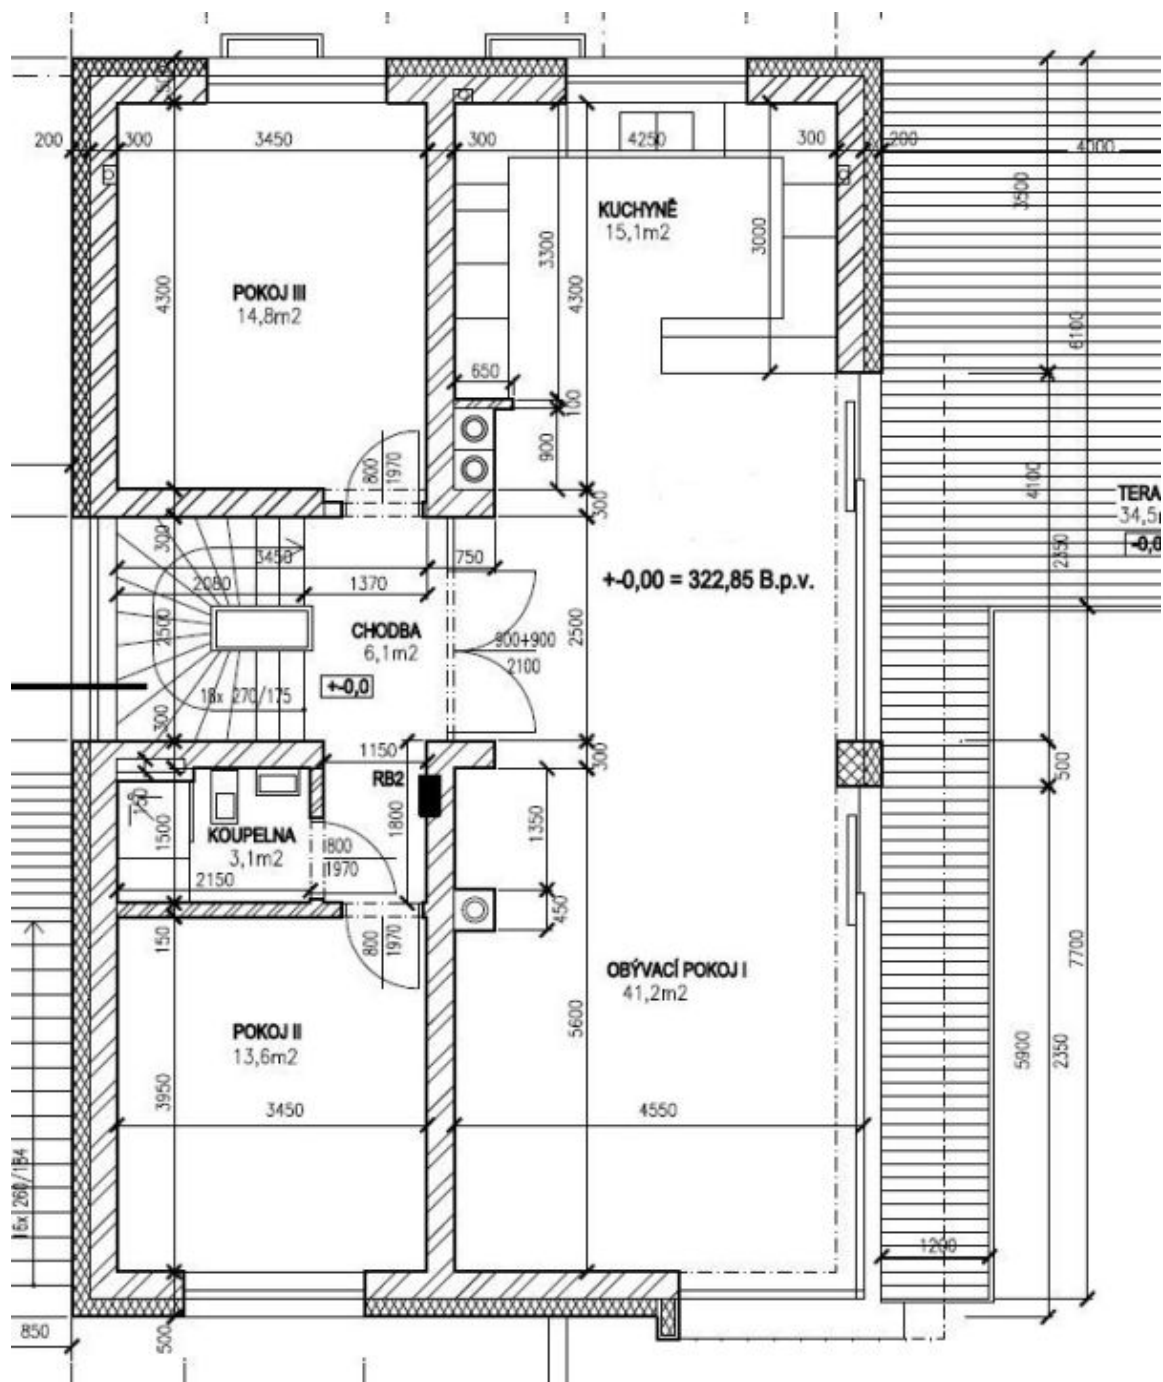

Rodinný dům 9+kk

410 m², Praha 5, Stodůlky, 5. máje

Pronajato