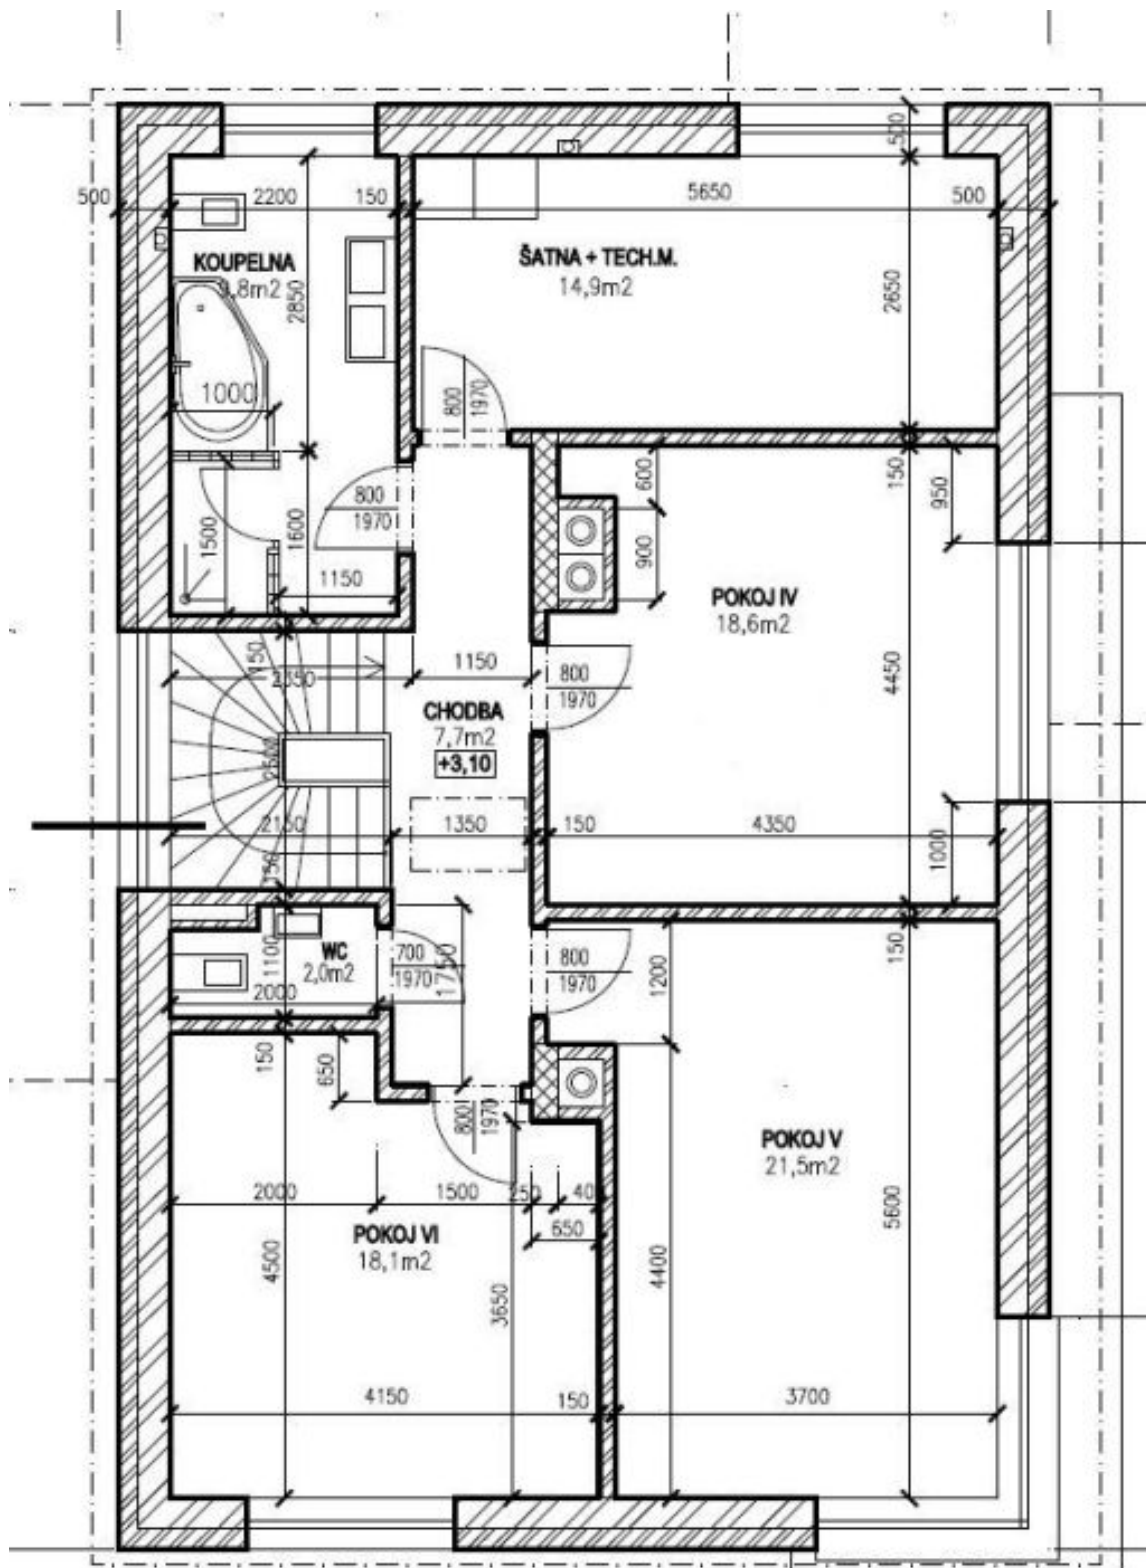

Rodinný dům 9+kk

410 m², Praha 5, Stodůlky, 5. máje

Pronajato

Rodinný dům 9+kk

410 m², Praha 5, Stodůlky, 5. máje

Pronajato

Užitná plocha	410 m ²
Pozemek	800 m ²
Zahrada	470 m ²
Podlahová plocha	340 m ²
Terasa	70 m ²
Parkování	Dvě garážová stání a jedno venkovní stání na pozemku.
Garáž	Ano
Sklep	Ano
Poplatky za služby	Poplatky 19.000 Kč měsíčně.
PENB	B
Referenční číslo	100615
K dispozici od	lhned

Hlavní úroveň domu nabízí velký obývací pokoj s plně vybavenou kuchyní, **krbem** a francouzskými okny vedoucími na **70 m² terasu** a zahradu sousedící s lesem, 2 ložnice a koupelnu (sprchový kout, toaleta). V horním patře jsou umístěny 4 ložnice, koupelna (vana, sprchový kout, toaleta) a samostatná toaleta. V přízemí domu se nachází **sauna** se sprchou, vybavená šatna, technické zázemí, skladové prostory a přístup do garáže. V přízemí je také umístěna **privátní bytová jednotka se samostatným vstupem**, vhodná pro hosty, au pair nebo hospodyně, kterou tvoří 1 ložnice, obývací pokoj s plně vybavenou kuchyní, koupelna (sprchový kout, toaleta) a vstupní chodba. Všechny místnosti zde mají vestavěné skříně.

Rodinný dům 9+kk

410 m², Praha 5, Stodůlky, 5. máje

Pronajato

Rodinný dům 9+kk

410 m², Praha 5, Stodůlky, 5. máje

Pronajato

Rodinný dům 9+kk

410 m², Praha 5, Stodůlky, 5. máje