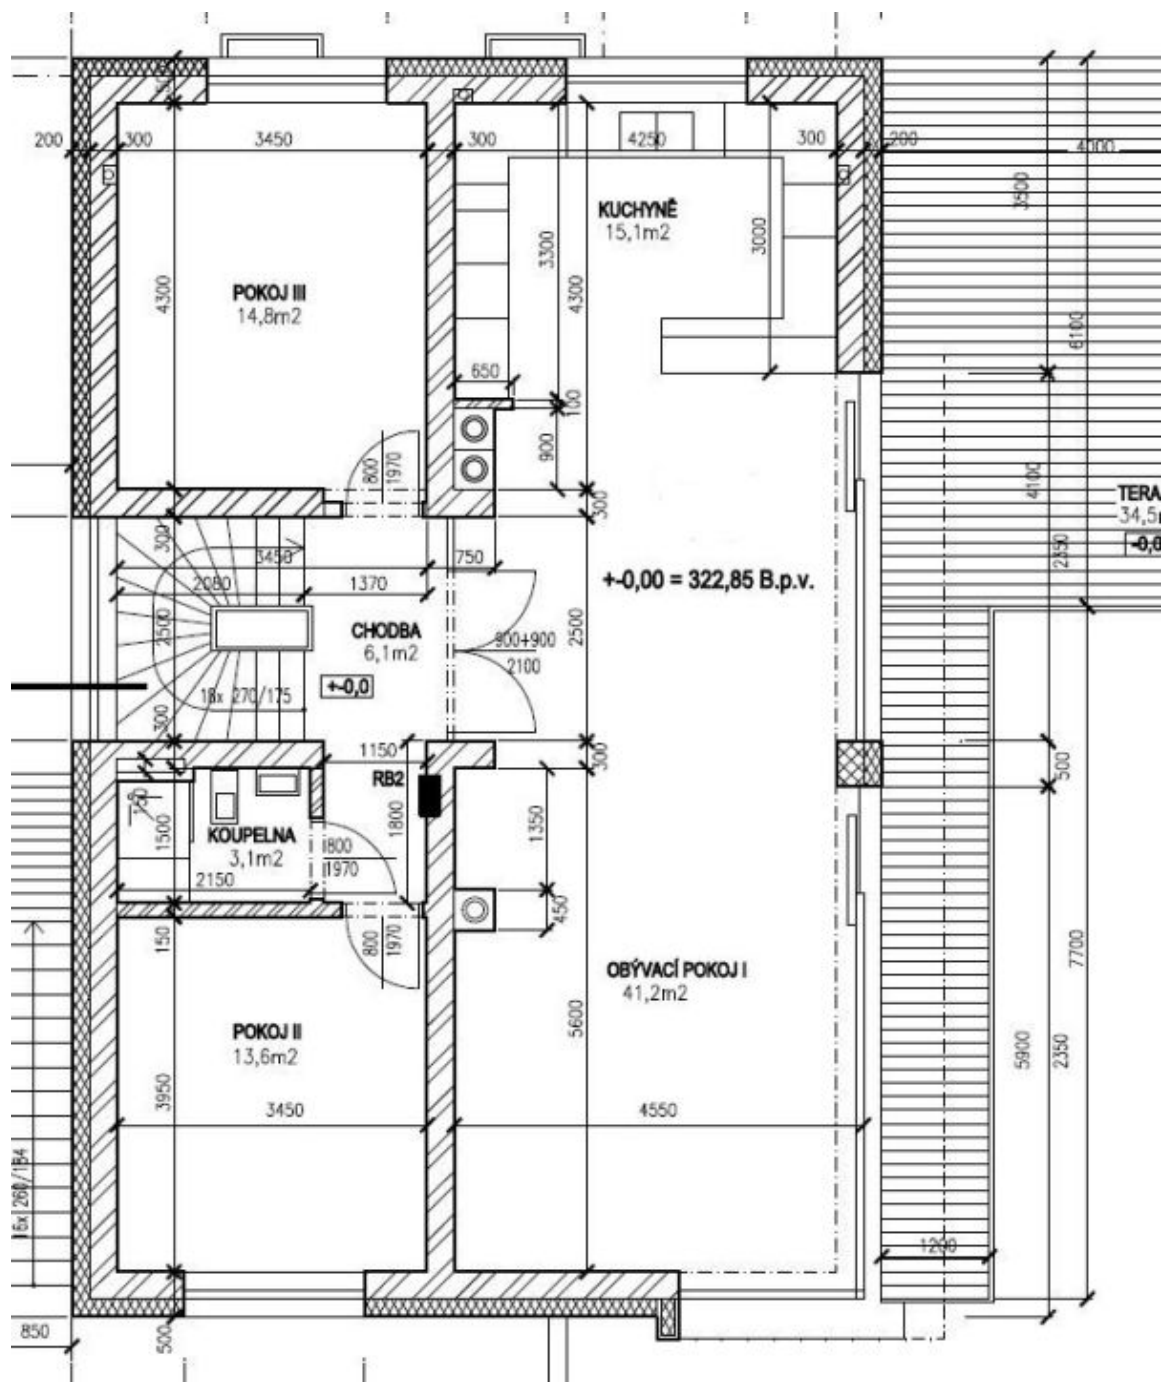

Rodinný dům 9+kk

410 m², Praha 5, Stodůlky, 5. máje

Pronajato