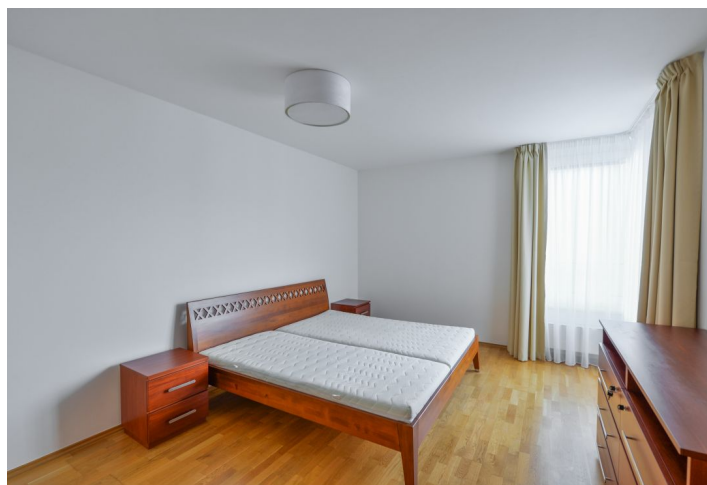

Byt 3+kk

120 m², Praha 5, Smíchov, Karla Engliše

Pronajato