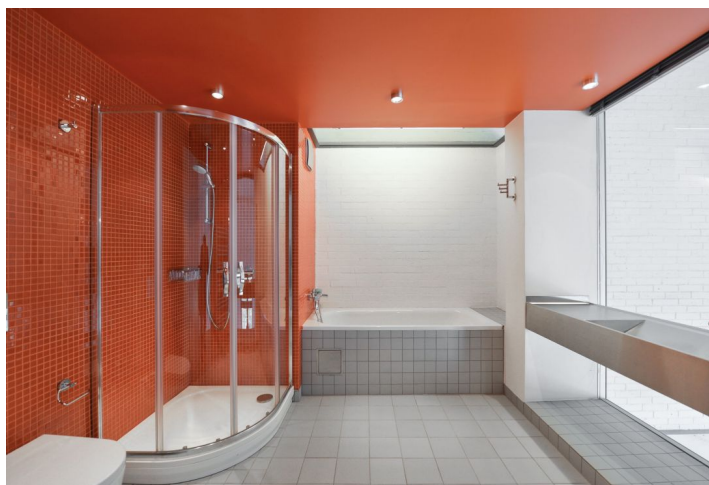

Byt 3+kk

146 m², Praha 7, Holešovice, Na Maninách

Pronajato