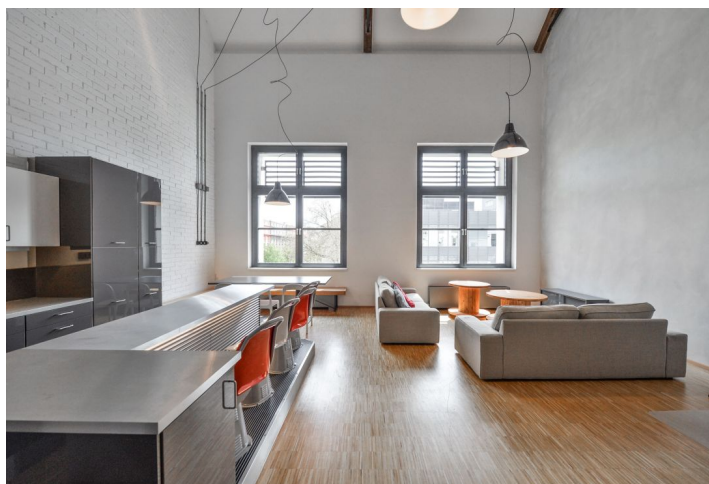

Byt 3+kk

146 m², Praha 7, Holešovice, Na Maninách

Pronajato