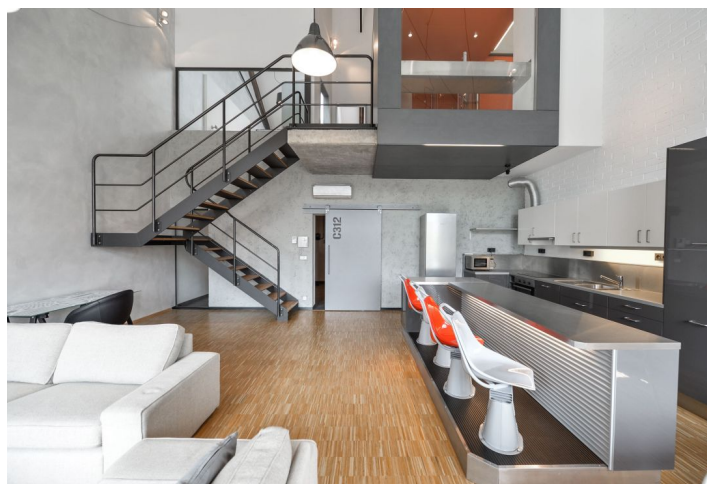

Byt 3+kk

146 m², Praha 7, Holešovice, Na Maninách

Pronajato