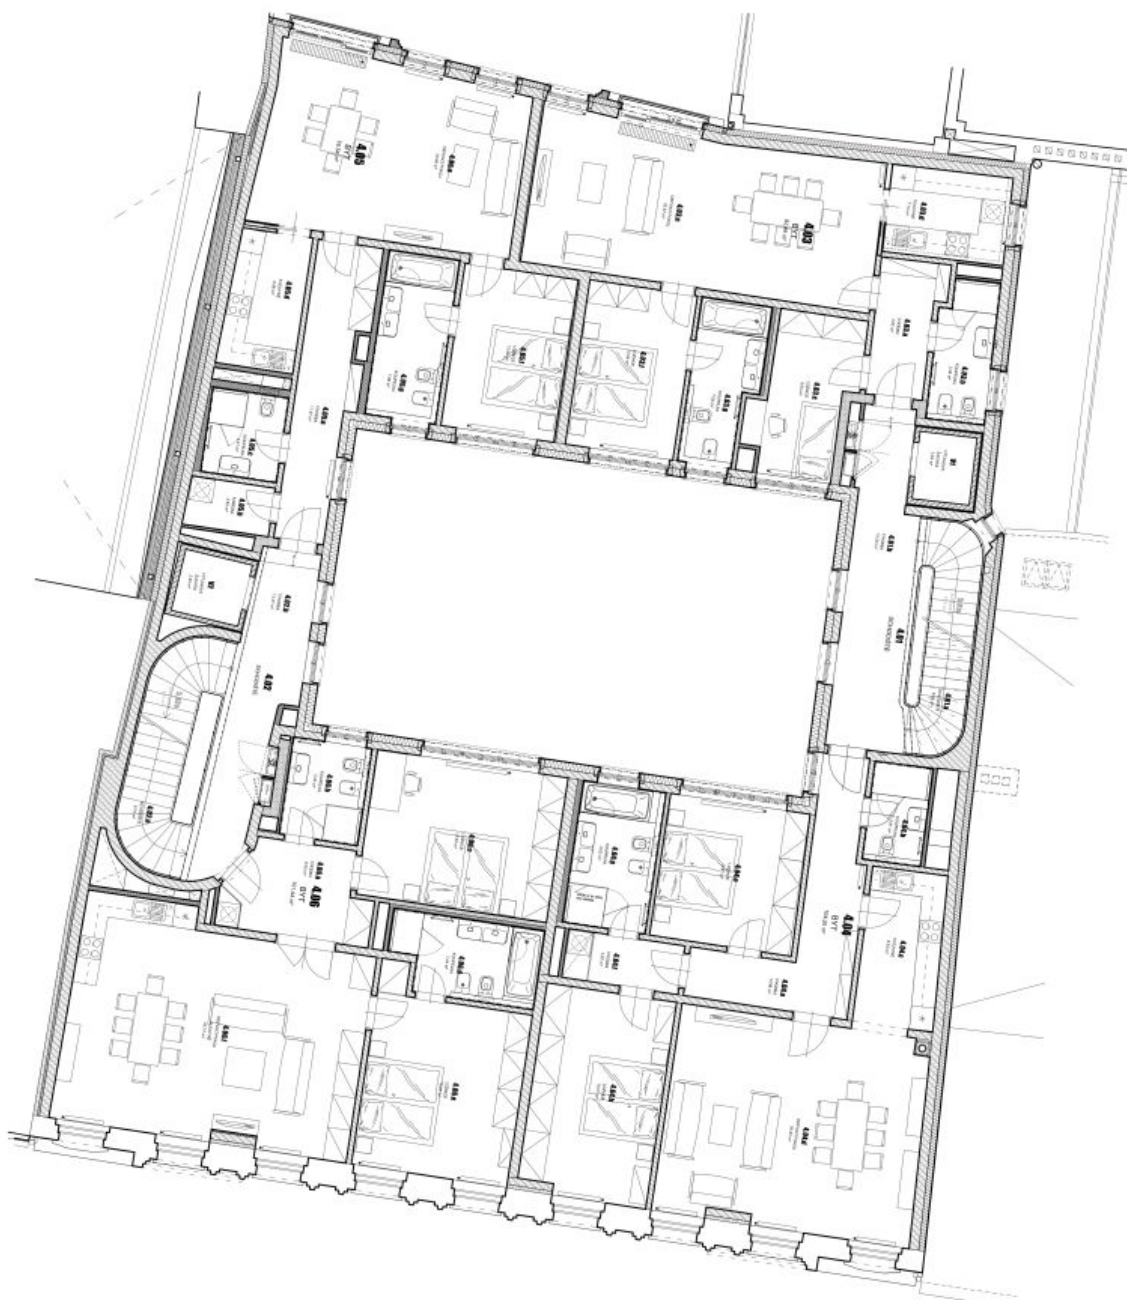

Byt 3+kk

104 m², Praha 1, Nové Město, Jungmannova

Pronajato

TABULKA MÍSTNOSTI - 4.NP			
č.m.	NAZEV MÍSTNOSTI	m²	m²
4.01	SOUKOŠTĚ	23,85	
4.01a	SOUKOŠTĚ		8,69
4.01b	CHODBA		15,20
4.02	SOUKOŠTĚ	23,11	
4.02a	SOUKOŠTĚ		9,74
4.02b	CHODBA		13,37
4.03	BYT	82,49	
4.03a	CHODBA		5,82
4.03b	KOUPELNA		5,38
4.03c	LOŽNICE		9,63
4.03d	KUCHYŇE		7,15
4.03e	SPRACÍ POKOJ		35,57
4.03f	LOŽNICE		12,09
4.03g	KOUPELNA		7,06
4.04	BYT	104,20	
4.04a	CHODBA		12,86
4.04b	KOUPELNA		3,91
4.04c	KUCHYŇE		8,53
4.04d	SPRACÍ POKOJ		38,40
4.04e	LOŽNICE		13,61
4.04f	CHODBA		3,87
4.04g	KOUPELNA		8,03
4.04h	LOŽNICE		18,01
4.05	BYT	76,54	
4.05a	CHODBA		11,47
4.05b	KOUPELNA		2,83
4.05c	KOUPELNA		4,41
4.05d	KUCHYŇE		6,88
4.05e	SPRACÍ POKOJ		30,46
4.05f	LOŽNICE		12,54
4.05g	KOUPELNA		7,96
4.06	BYT	101,44	
4.06a	CHODBA		8,33
4.06b	KOUPELNA		5,23
4.06c	LOŽNICE		18,83
4.06d	KOUPELNA		7,44
4.06e	LOŽNICE		18,93
4.06f	SPRACÍ POKOJ, KUCHYŇE		42,77
	CELKOVÁ (bez výškových rozdílů)	411,53	
V1	VÝŠKOVÁ SÁCHA	2,63	
V2	VÝŠKOVÁ SÁCHA	2,93	
	TOTAL FLAITS		364,57