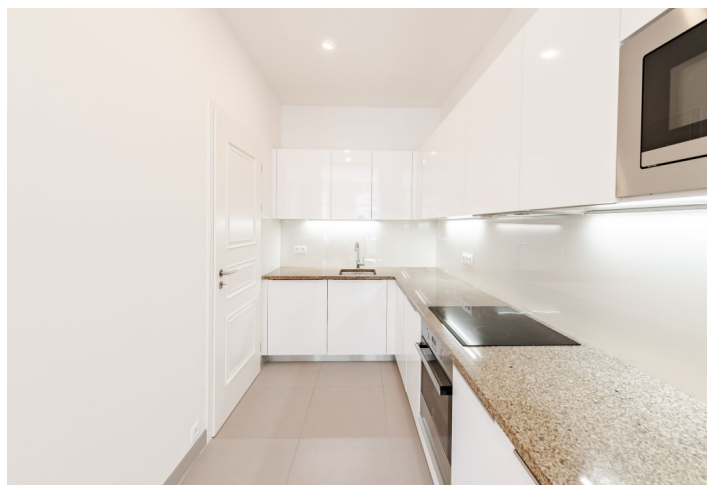

Byt 3+kk

104 m², Praha 1, Nové Město, Jungmannova

Pronajato