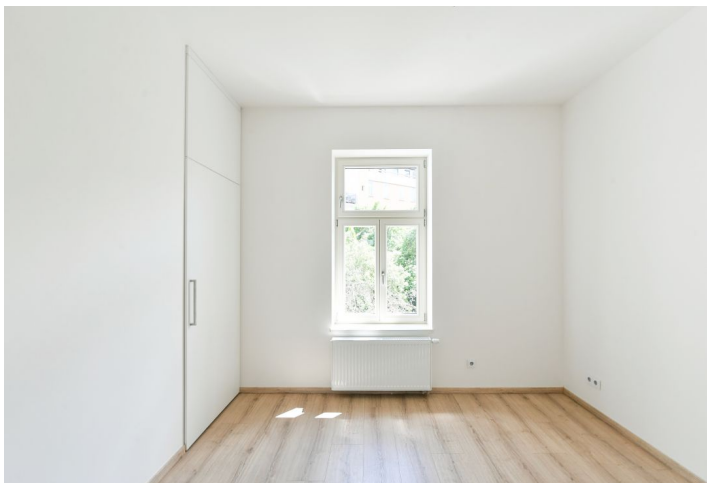

Byt 2+1

62 m², Praha 6, Břevnov, Závěrka

Pronajato