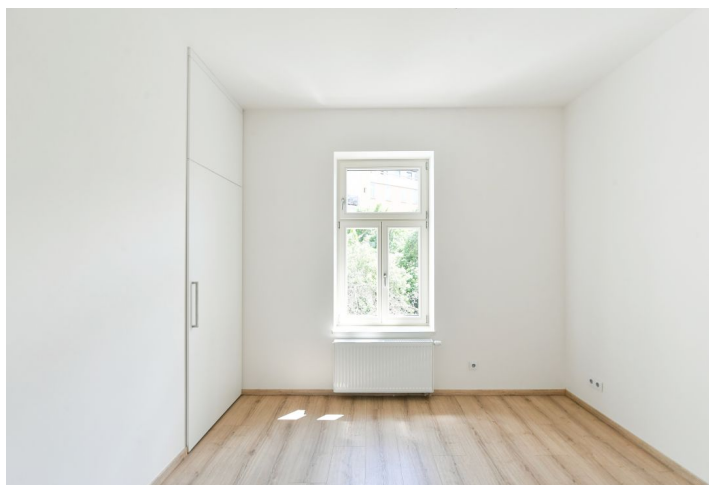

Byt 2+1

Pronajato

62 m², Praha 6, Břevnov, Závěrka