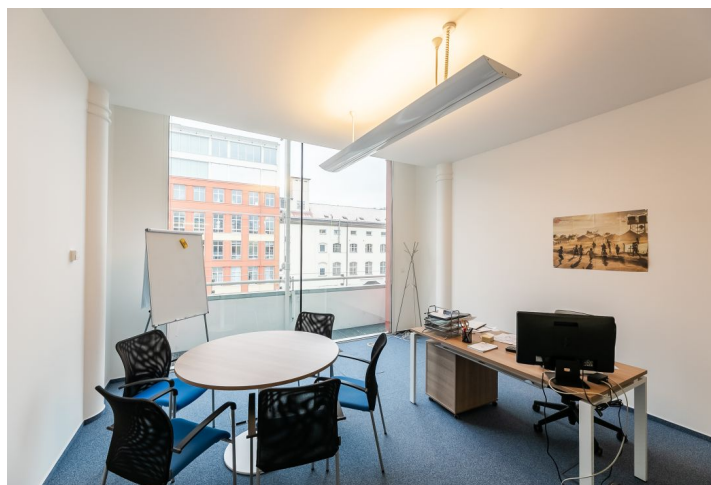

Kancelářské prostory

Praha 8, Karlín, Křížkova

Pronajato