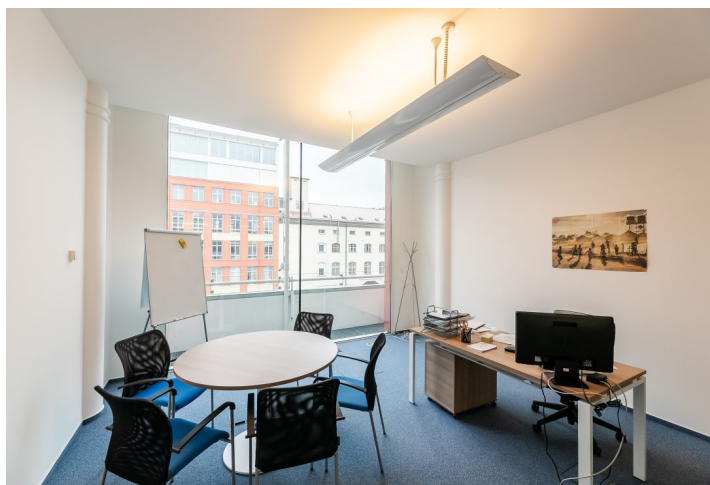

Kancelářské prostory

Praha 8, Karlín, Křížkova

Pronajato