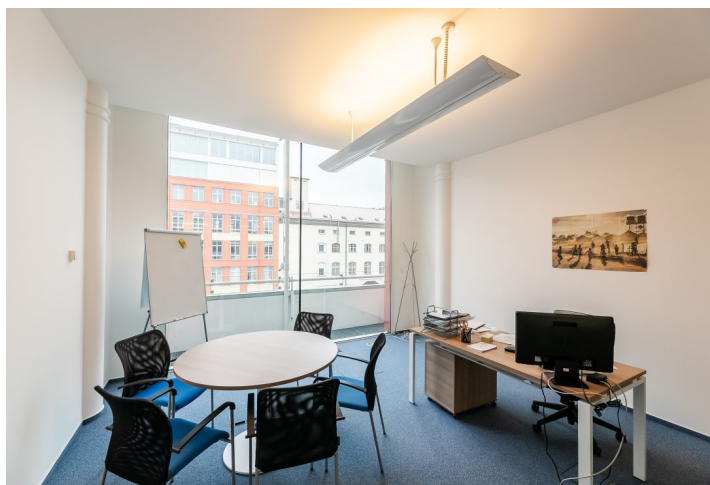

Podnám kancelářských prostor v 1. patře administrativní budovy, která vznikla revitalizací industriálních prostor, jejímž autorem je významný španělský architekt a urbanista katalánského původu Ricardo Bofill. Areál na konci 19. století prošel celkovou rekonstrukcí a návrh projektu vycházel z kontrastu mezi původní a dostavenou částí. Původní budova je mohutná zděná hala, nová část je průhledná a odlehčená. Budova také získala ocenění „Stavba roku 2001“.