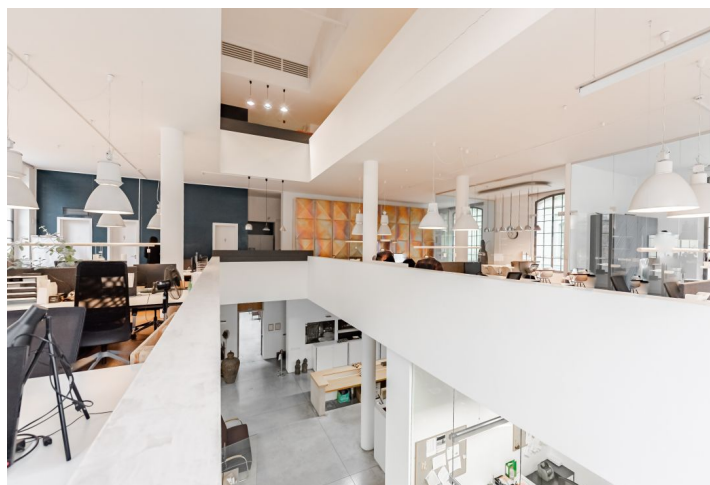

Kancelářské prostory

Pronajato

Praha 8, Karlín, Pernerova