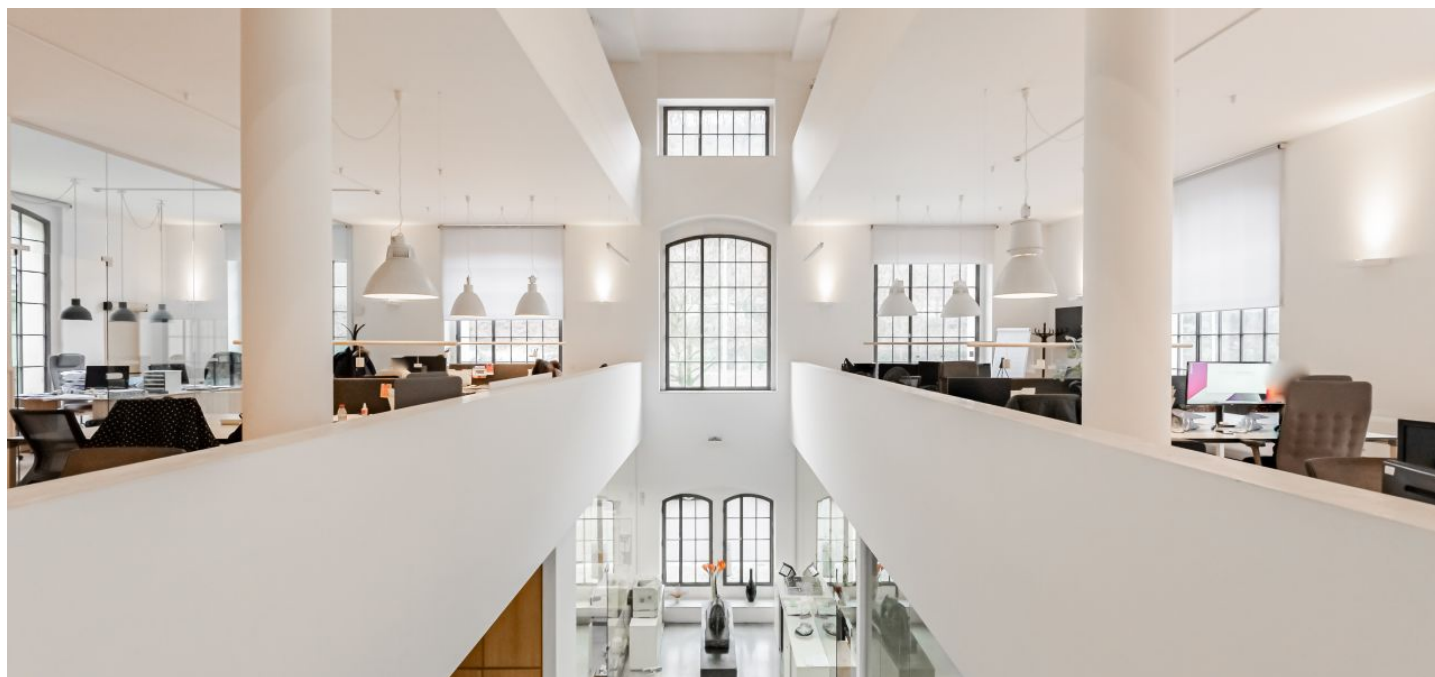

Kancelářské prostory

Pronajato

Praha 8, Karlín, Pernerova