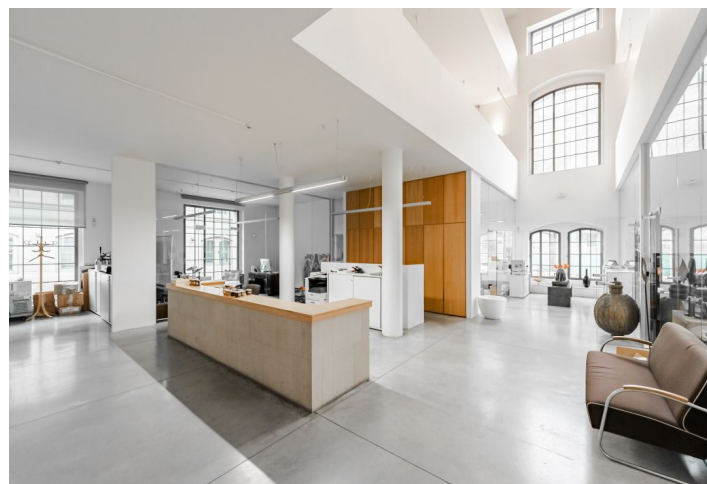

Kancelářské prostory

Pronajato

Praha 8, Karlín, Pernerova