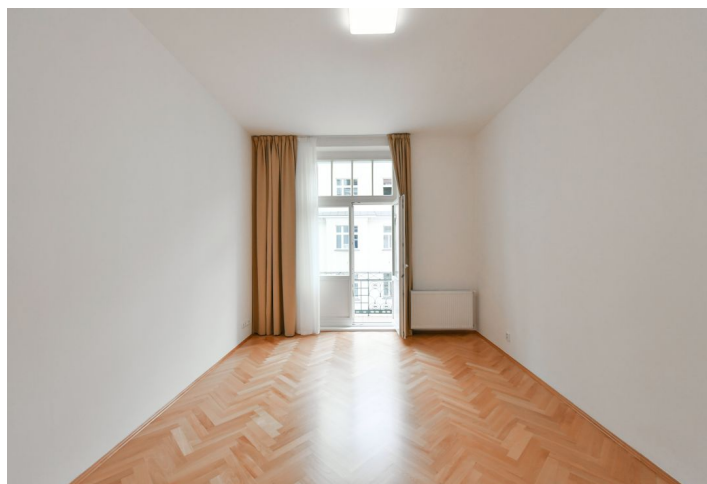

Byt 3+1

95 m², Praha 5, Smíchov, Janáčkovo nábřeží

Pronajato

Byt 3+1

95 m², Praha 5, Smíchov, Janáčkovo nábřeží

Pronajato

Celková plocha	99 m ²
Podlahová plocha*	95 m ²
Balkón	4 m ²
Parkování	Možnost pronájmu parkovacího stání poblíž.
Sklep	-
Poplatky za služby	Poplatky za společné domovní služby a vodu: 750 Kč/osoba/měsíc. Plyn a elektřina budou převedeny na nájemce.
PENB	G
Referenční číslo	100496
K dispozici od	lhned

Prostorný byt na nábřeží Vltavy. Nabízíme k pronájmu zrekonstruovaný byt se 2 balkony, situovaný ve 3. patře krásně zrenovovaného secesního domu s výtahem a majestátními vstupními prostory. Budova stojí v prestižní lokalitě na Smíchově přímo na nábřeží Vltavy, s rychlými tramvajovými spoji do centra, v pěším dosahu komerčního a zábavního centra Nový Smíchov a stanice metra Anděl.

Interiér tvoří obývací pokoj, plně vybavená kuchyň s jídelnou a 2 ložnice s **balkonem**. V bytě je dále koupelna s vanou se sprchovou zástěnou, komora, samostatná toaleta a vstupní hala. Jeden z balkonů skýtá výhled na Vltavu a Emauzský klášter.