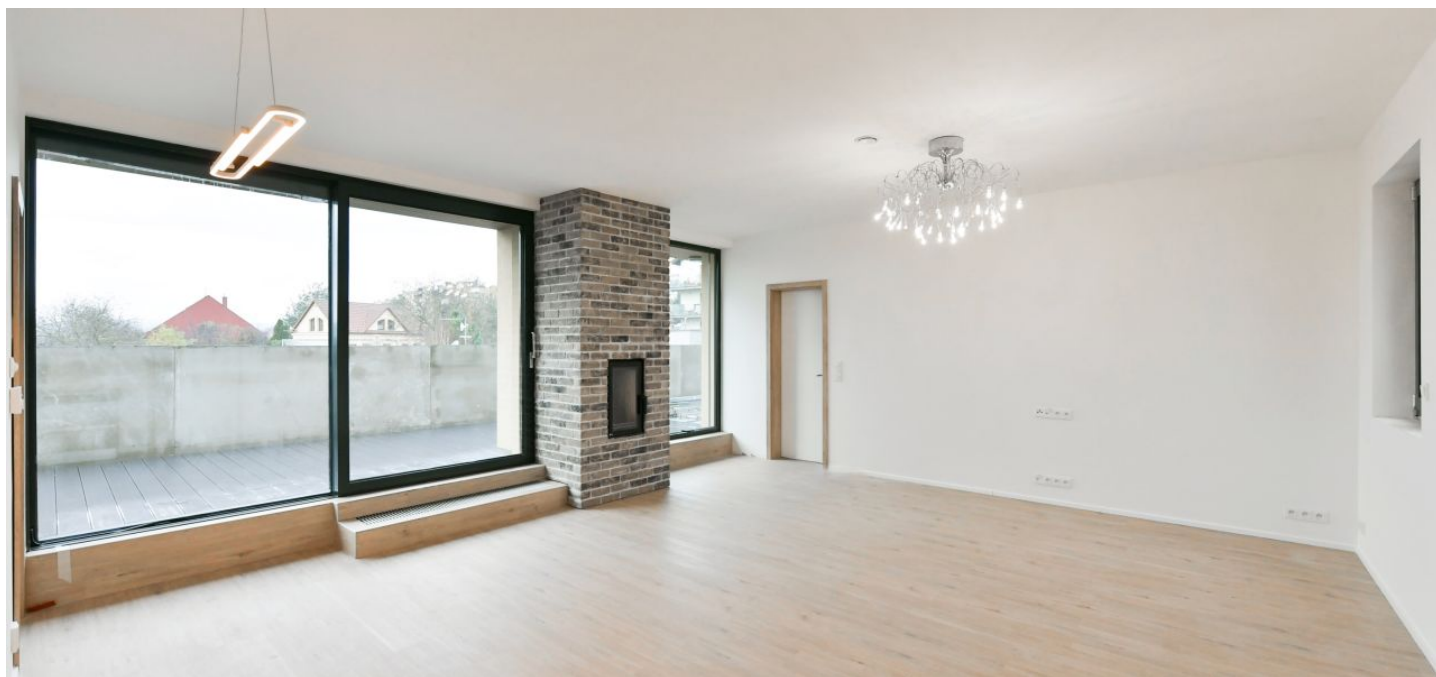

Byt 2+kk

75 m², Praha 4, Krč, Dolnokrčská

Pronajato