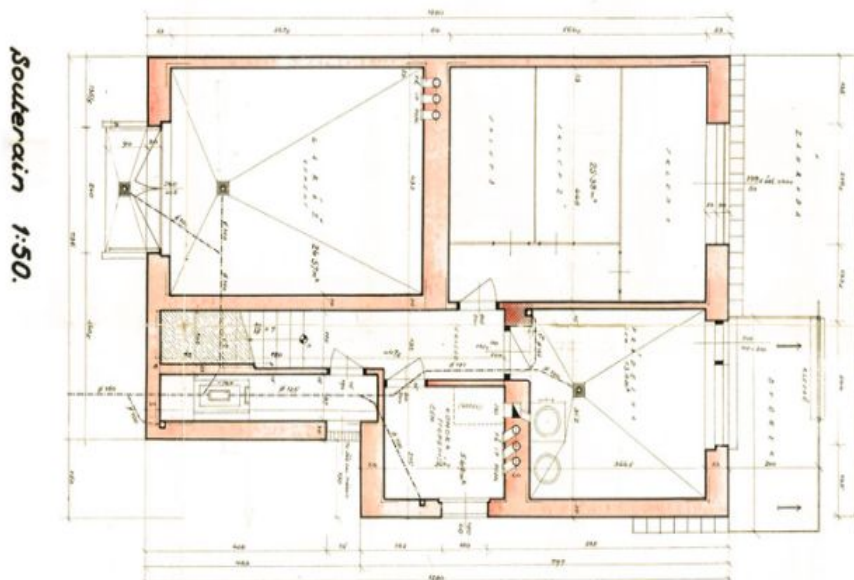

Rodinný dům 6+1

305 m², Brno, Žabovřesky, Zeleného

Prodáno