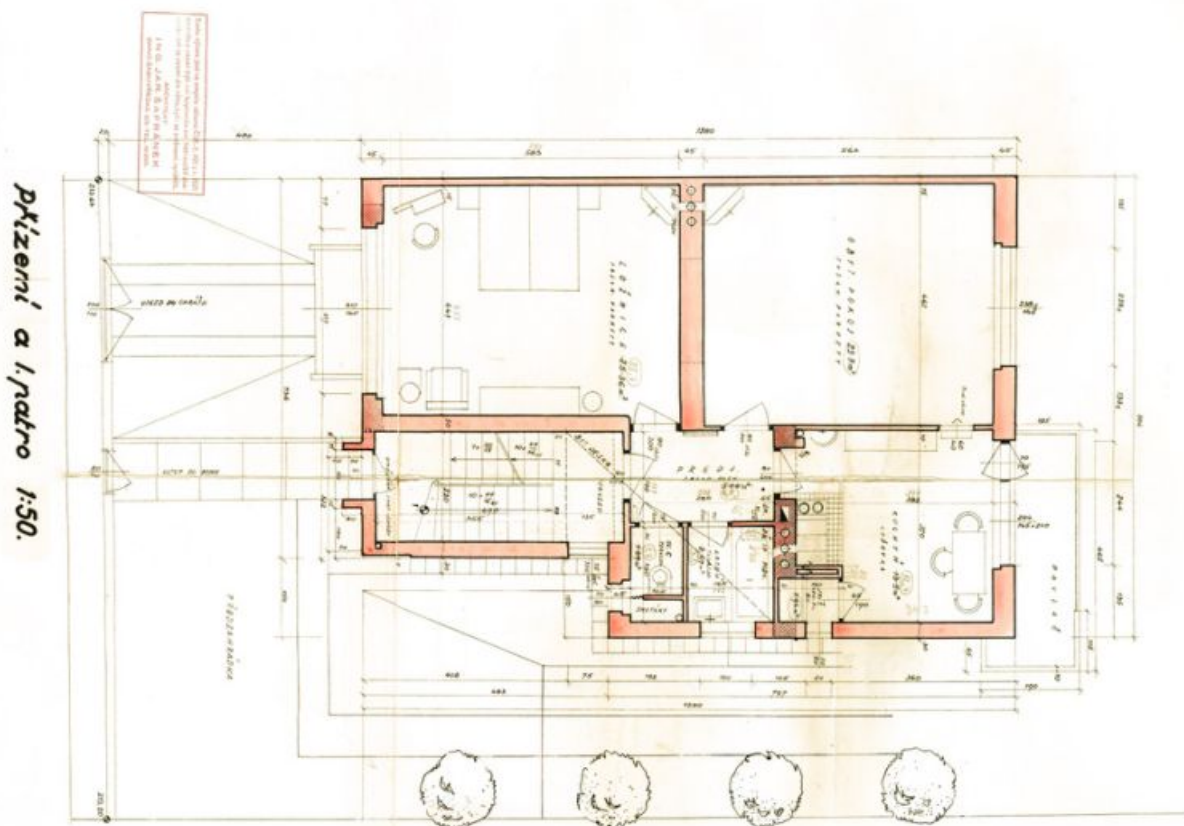

Rodinný dům 6+1

305 m², Brno-město, Žabovřesky, Zeleného

Prodáno