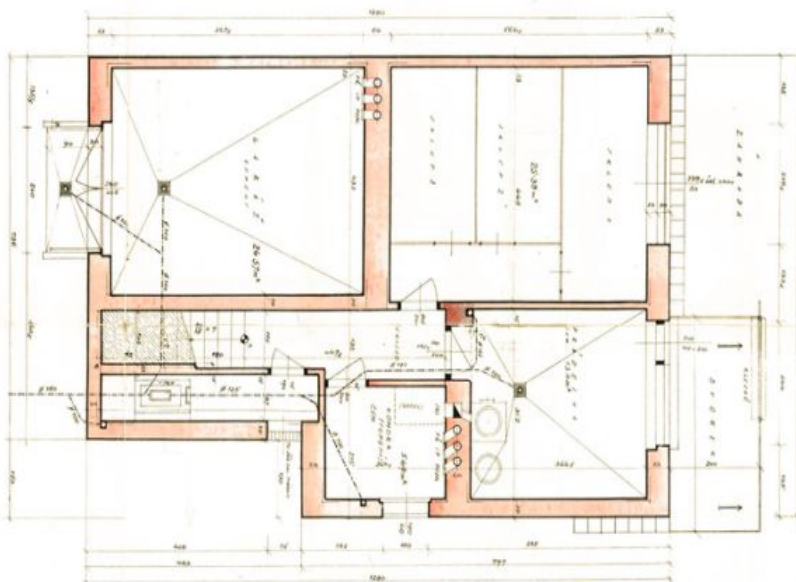

Rodinný dům 6+1

305 m², Brno-město, Žabovřesky, Zeleného

Prodáno

Souterrain 1:50.