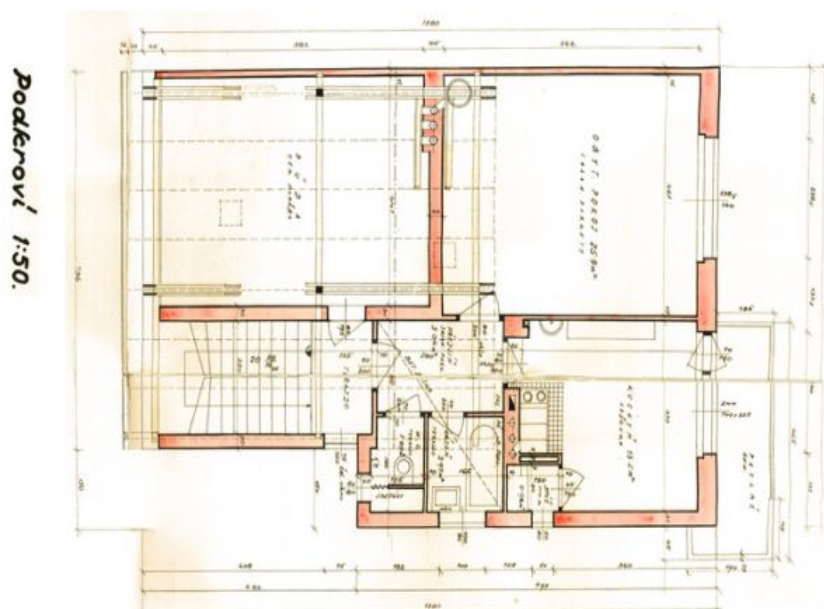

Rodinný dům 6+1

305 m², Brno-město, Žabovřesky, Zeleného

Prodáno