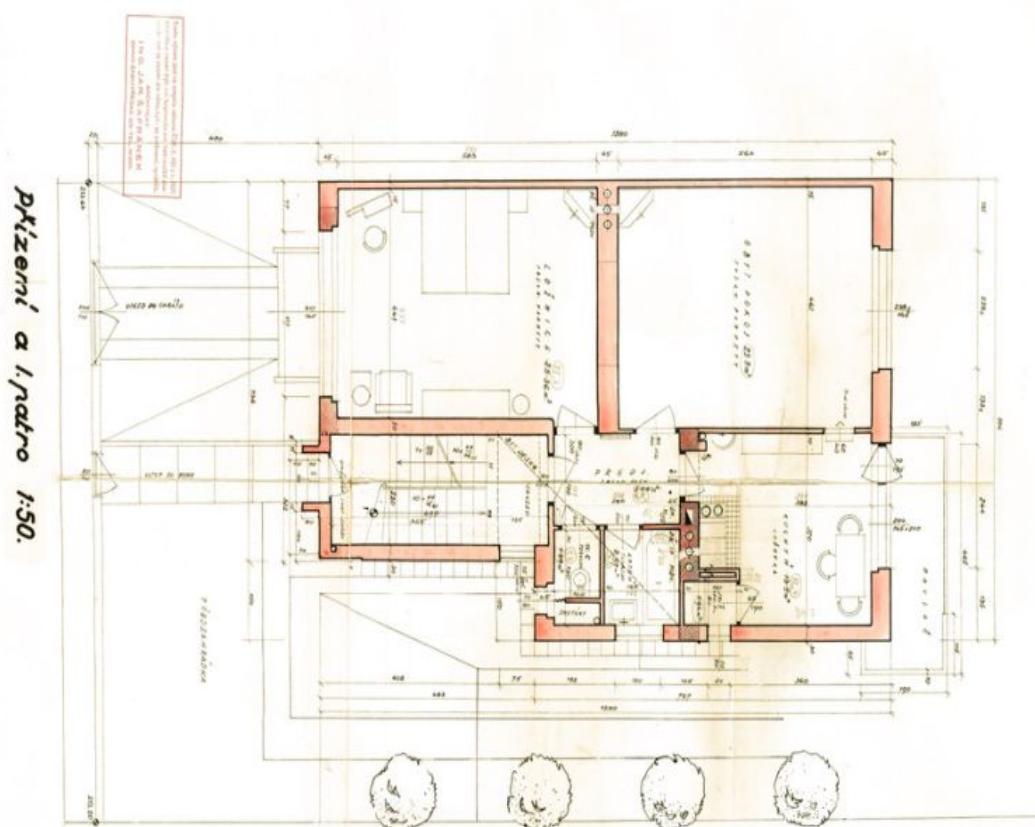

Rodinný dům 6+1

305 m², Brno, Žabovřesky, Zeleného

Prodáno