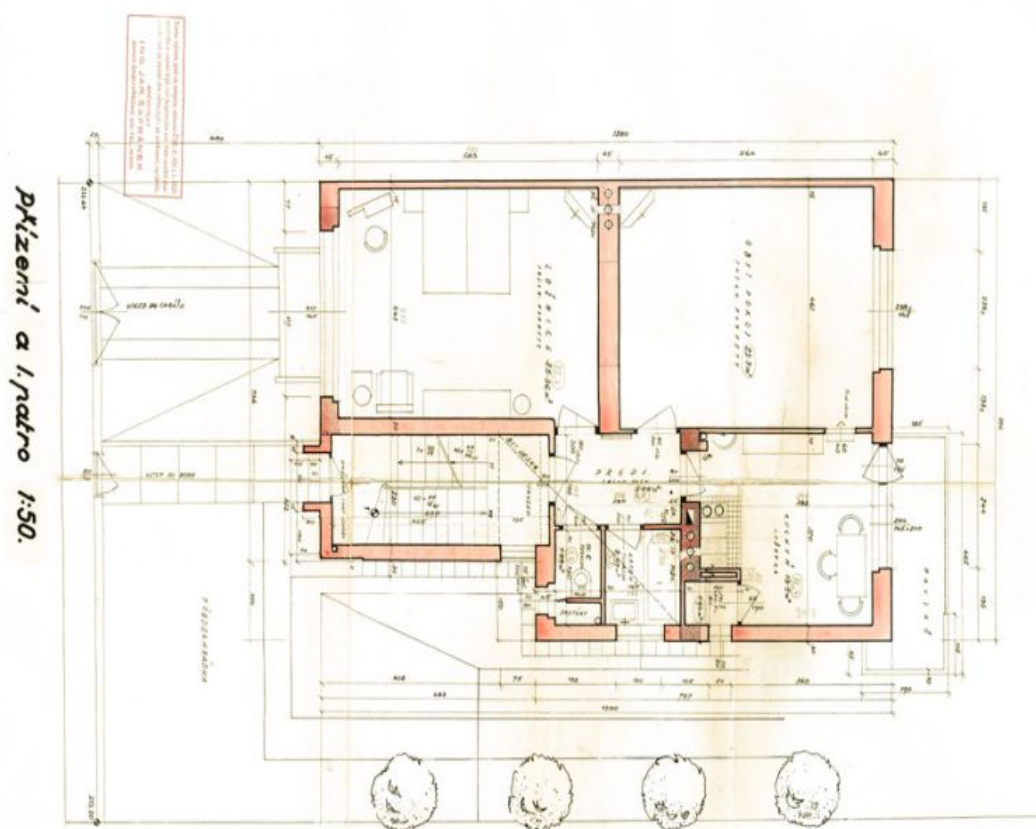

Rodinný dům 6+1

305 m², Brno-město, Žabovřesky, Zeleného

Prodáno