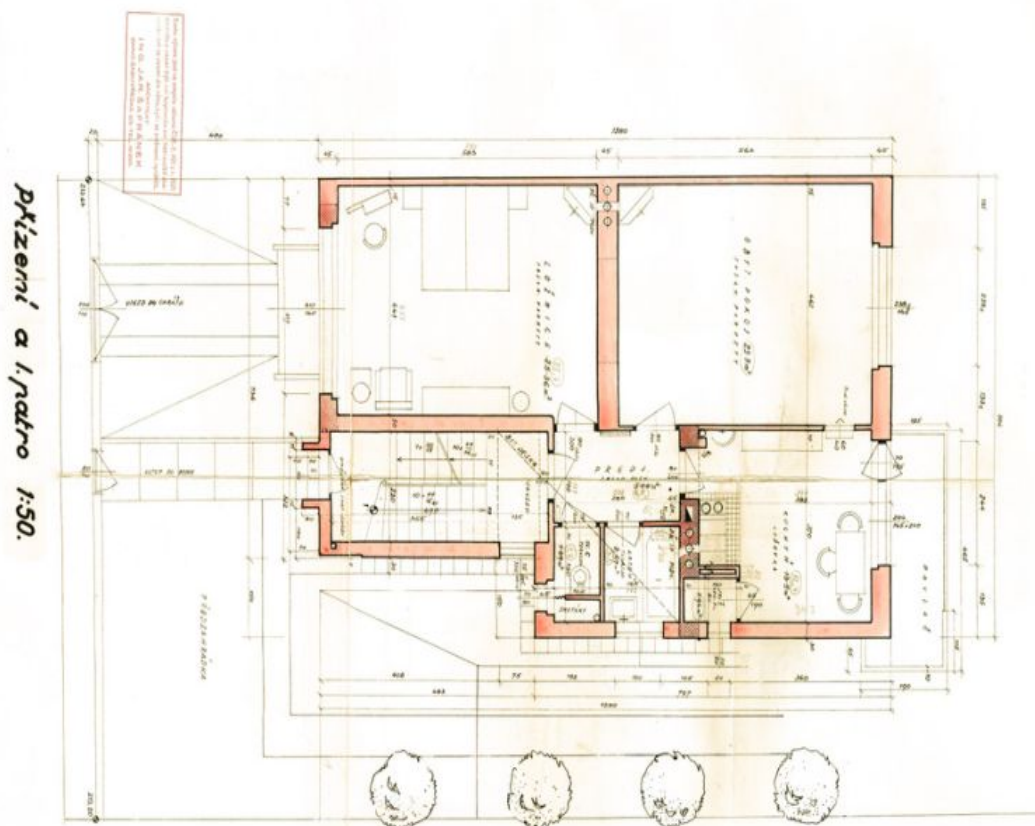

Rodinný dům 6+1

305 m², Brno, Žabovřesky, Zeleného

Prodáno