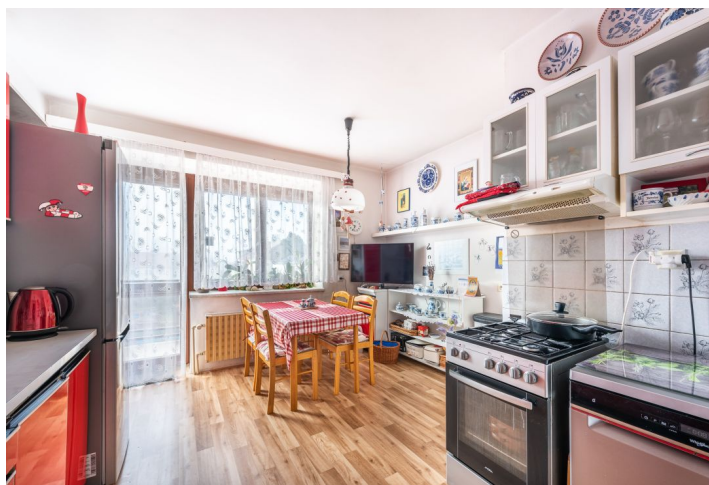

Rodinný dům 6+1

305 m², Brno-město, Žabovřesky, Zeleného

Prodáno