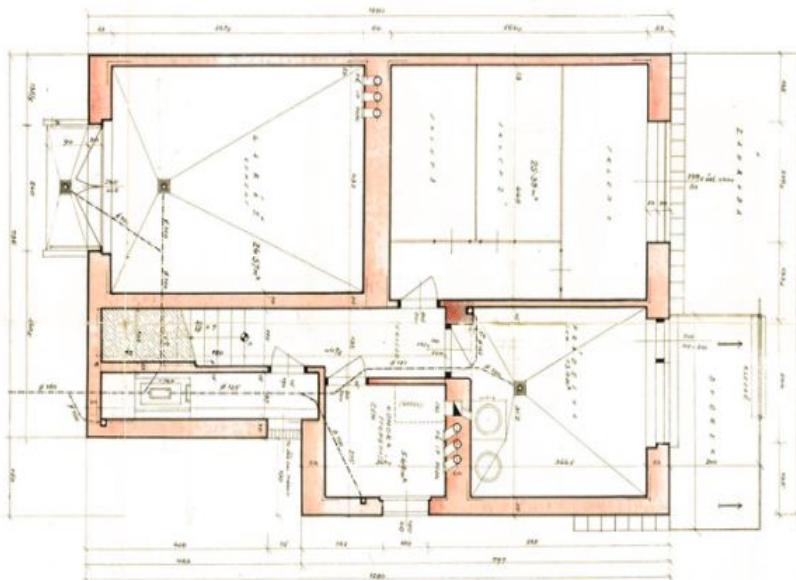

Rodinný dům 6+1

305 m², Brno-město, Žabovřesky, Zeleného

Prodáno

Souterrain 1:50.