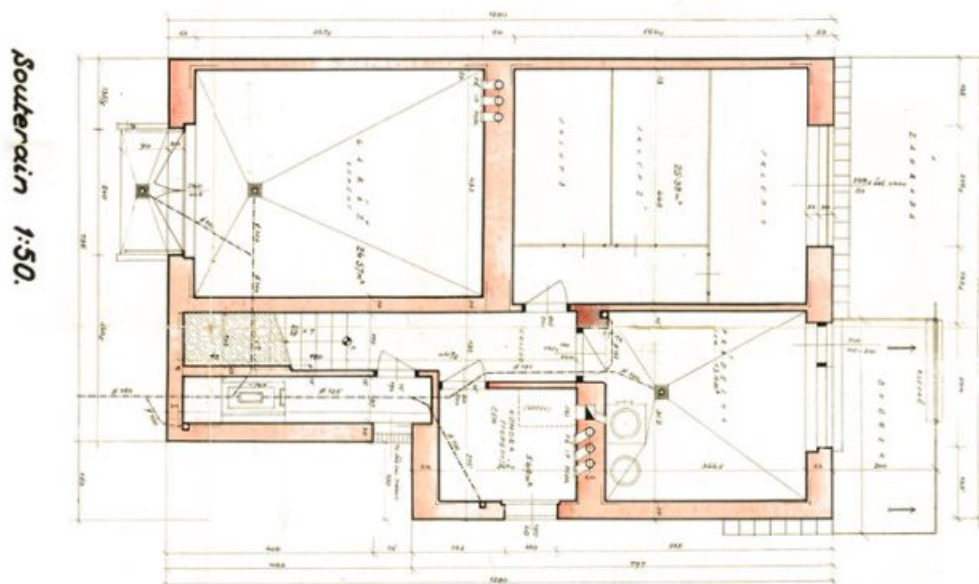

Rodinný dům 6+1

305 m², Brno-město, Žabovřesky, Zeleného

Prodáno