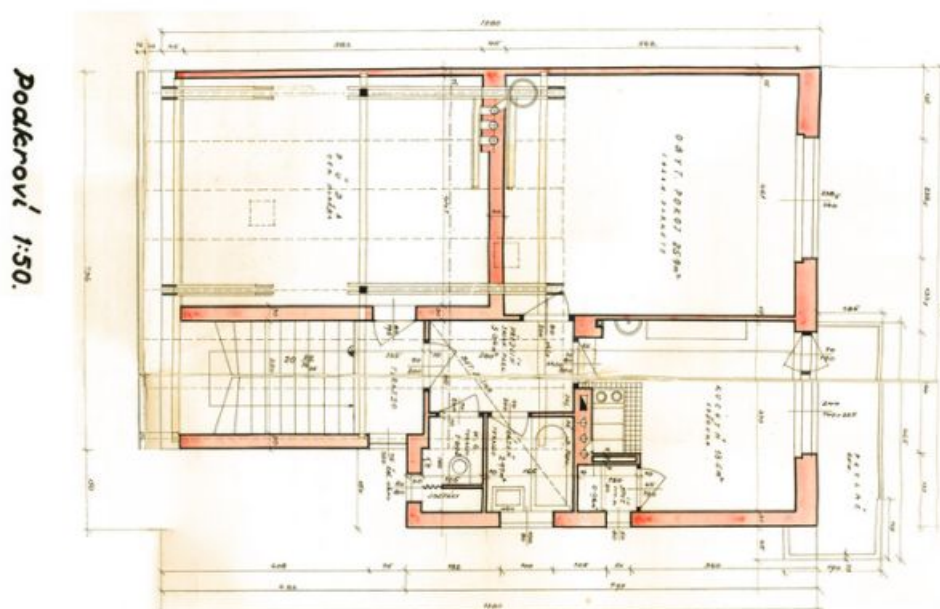

Rodinný dům 6+1

305 m², Brno-město, Žabovřesky, Zeleného

Prodáno