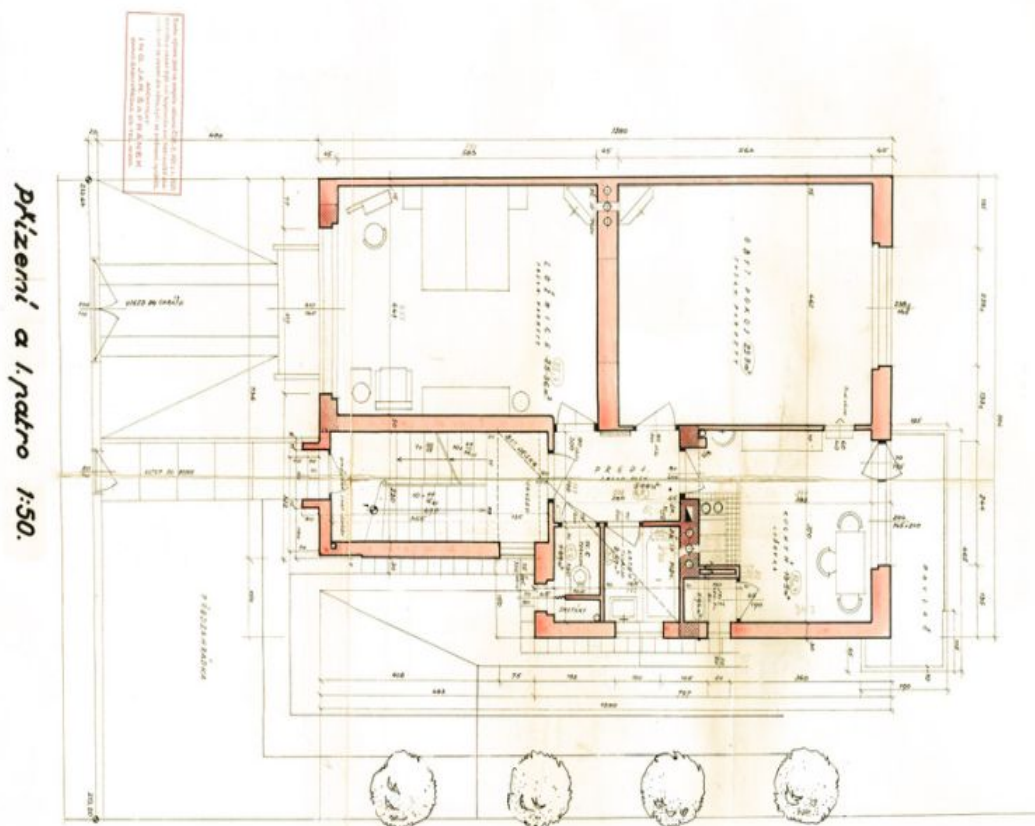

Rodinný dům 6+1

305 m², Brno-město, Žabovřesky, Zeleného

Prodáno