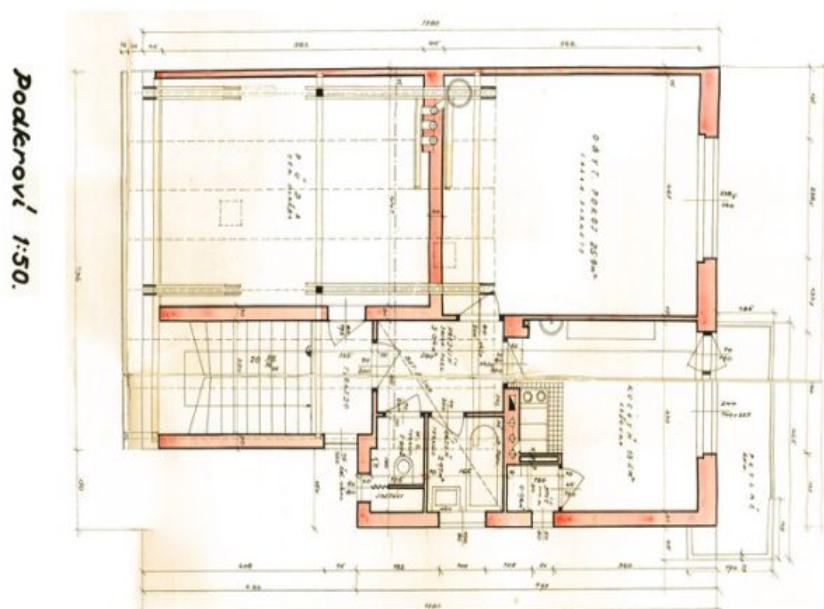

Rodinný dům 6+1

305 m², Brno, Žabovřesky, Zeleného

Prodáno