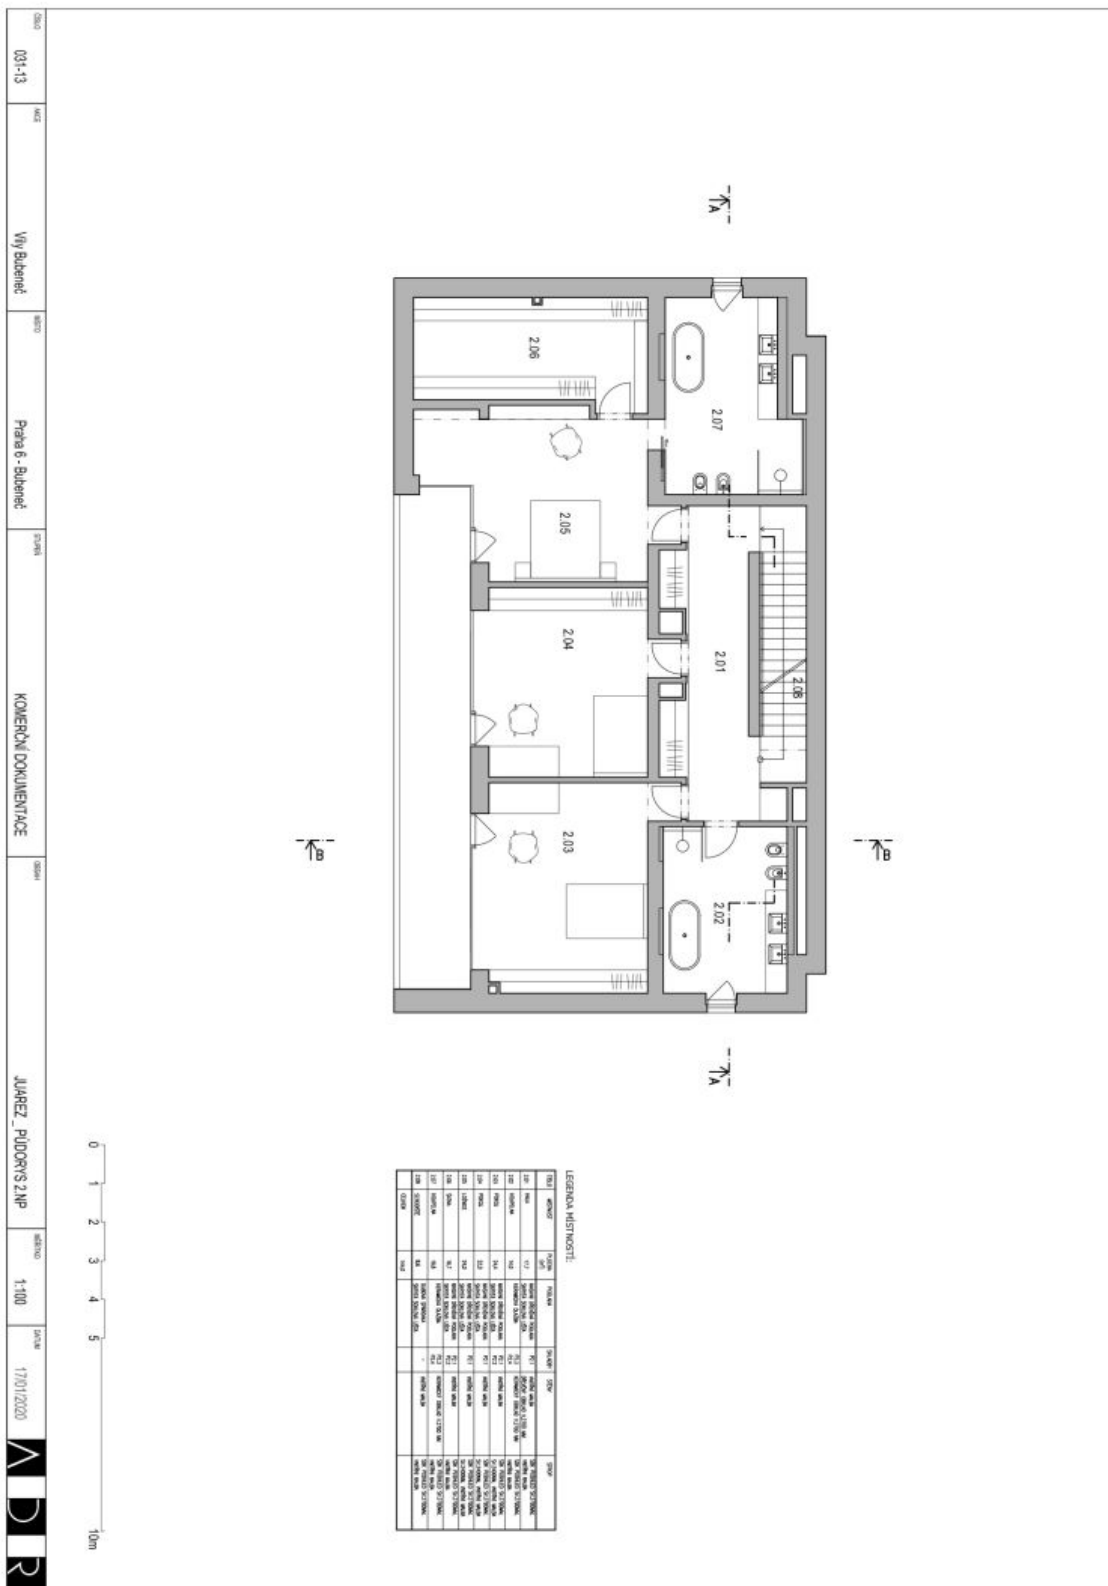

Rodinný dům 6+1

741 m², Praha 6, Bubeneč, Juárezova

Pronajato