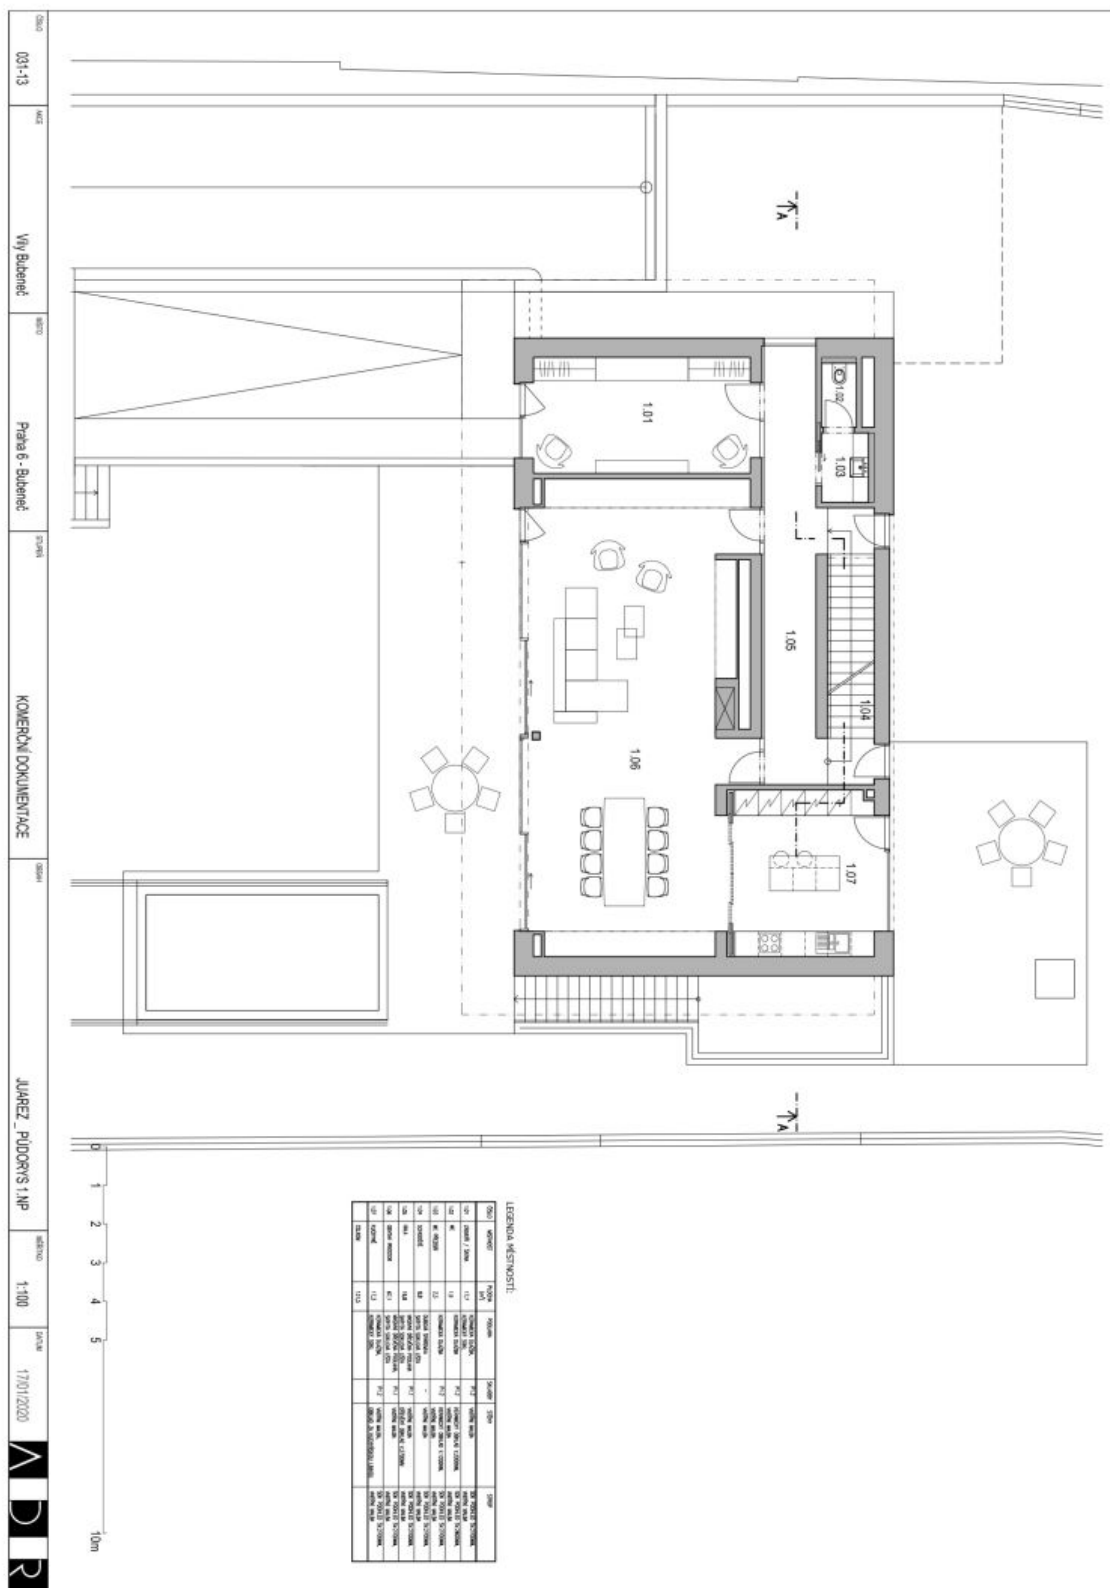

Rodinný dům 6+1

741 m², Praha 6, Bubeneč, Juárezova

Pronajato