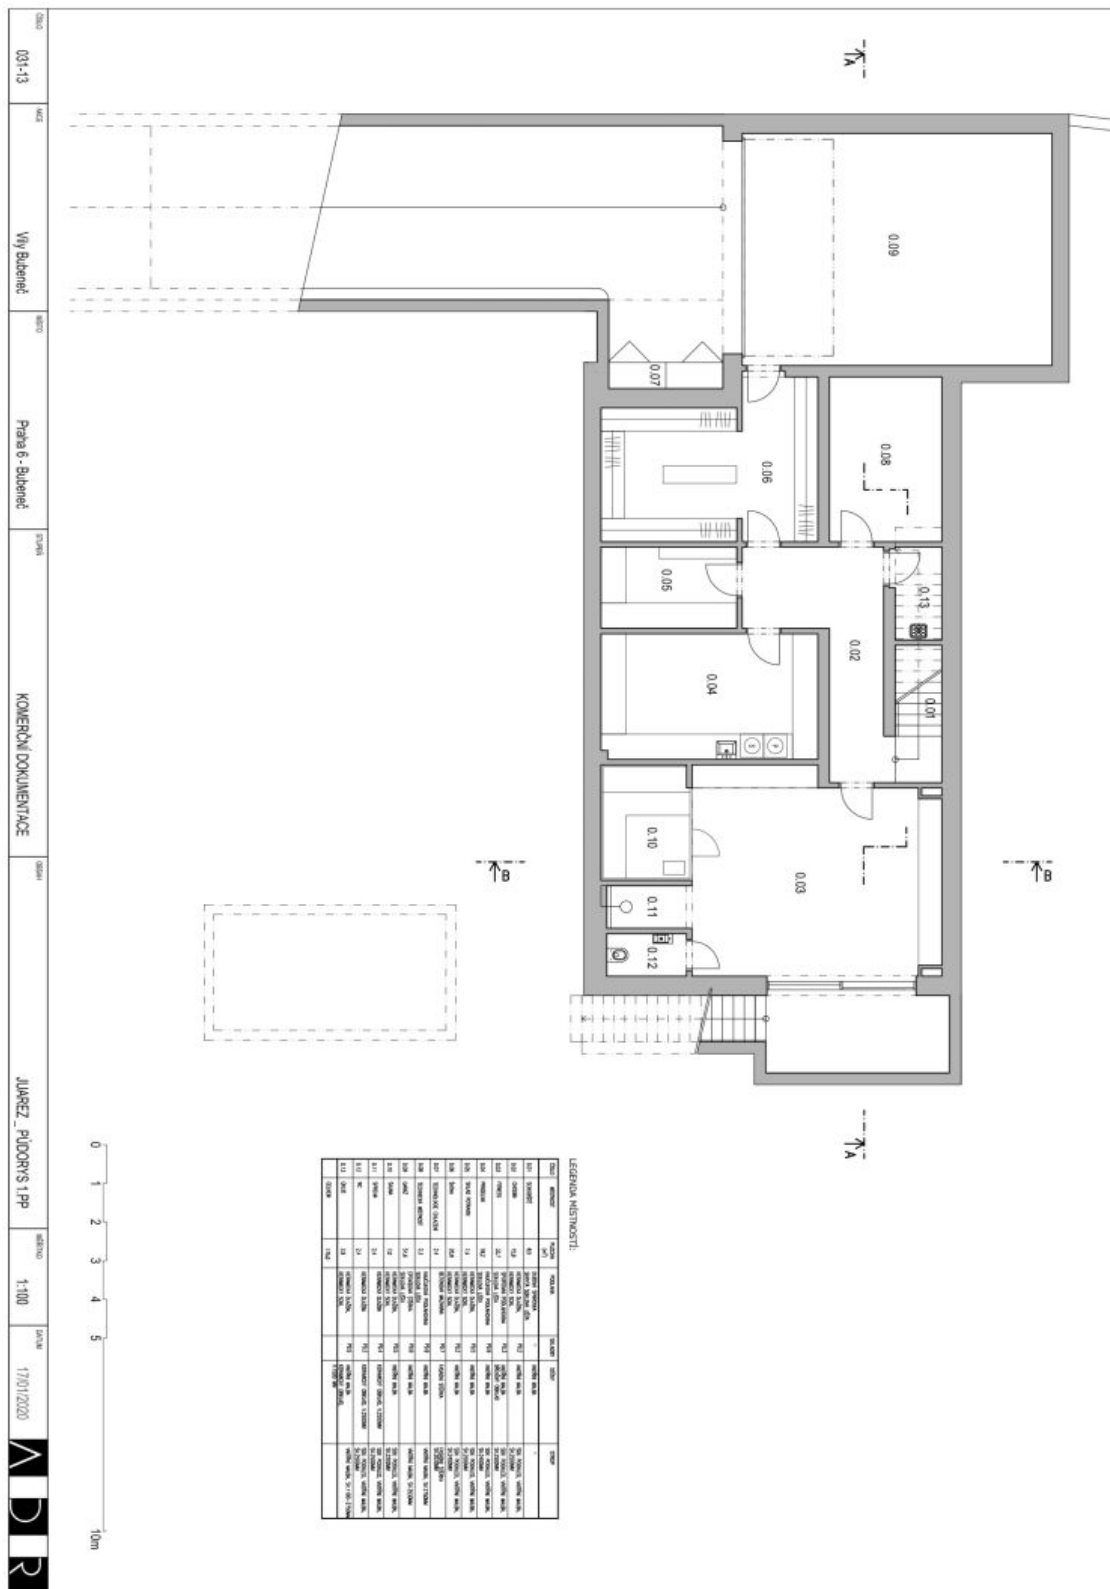

Rodinný dům 6+1

741 m², Praha 6, Bubeneč, Juárezova

Pronajato