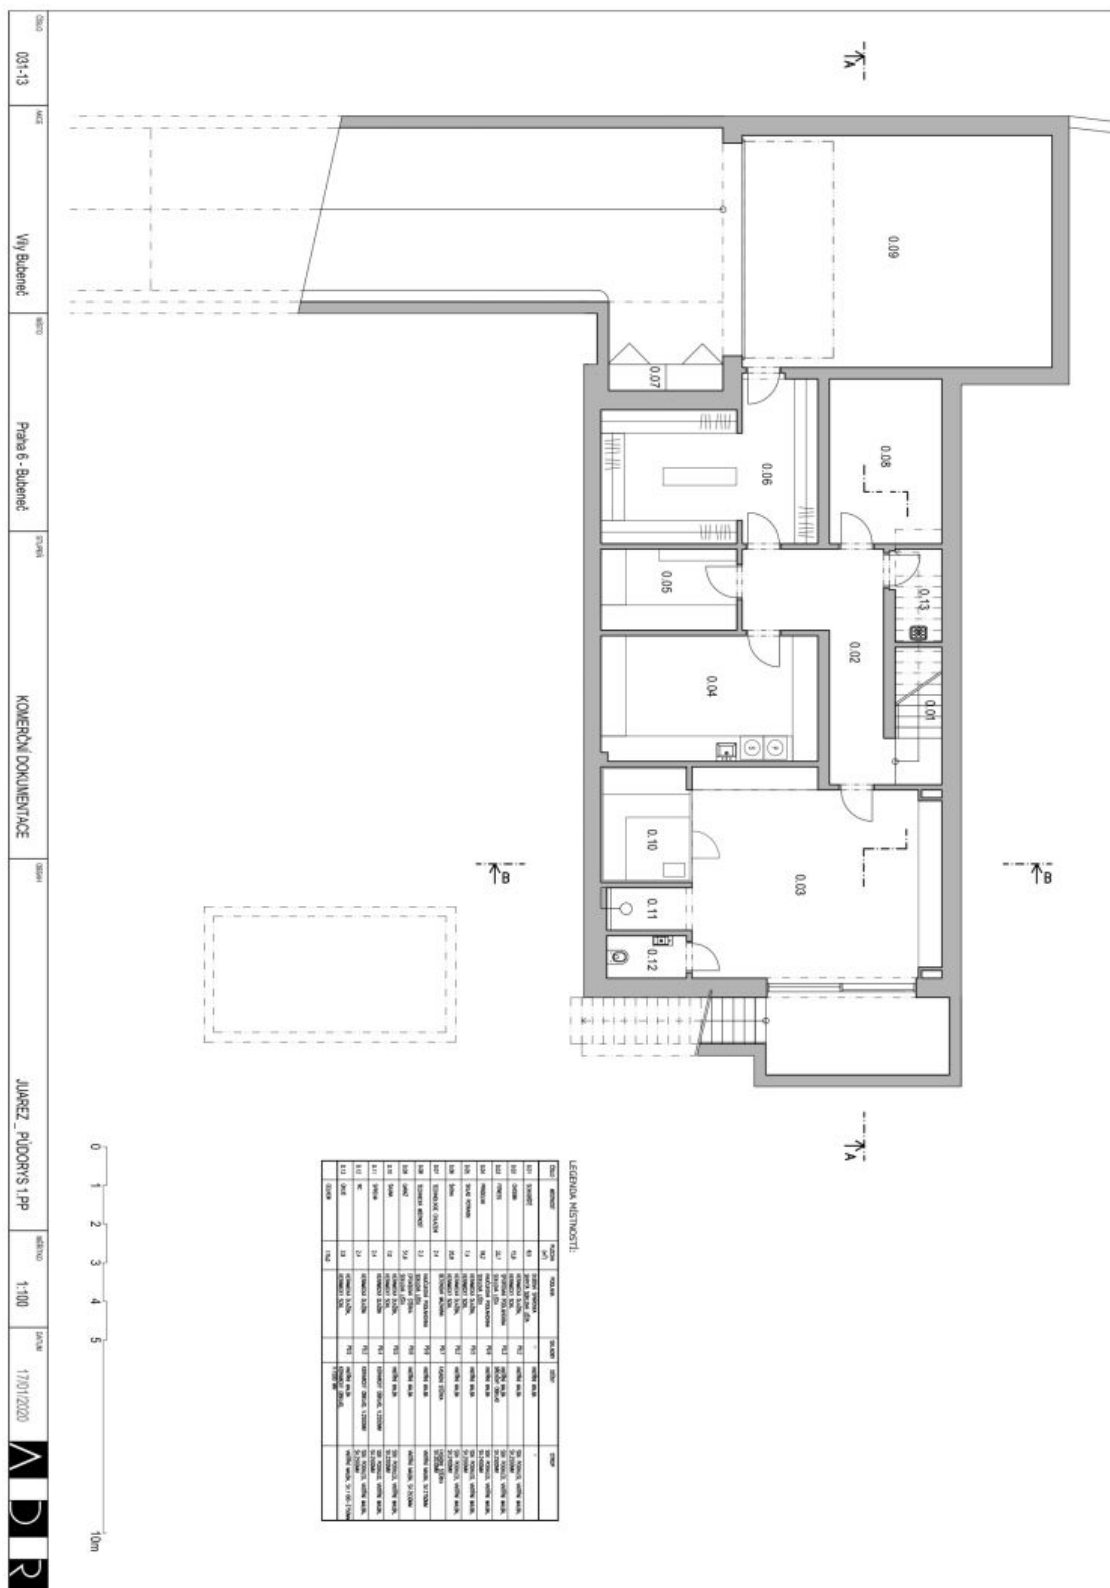

Rodinný dům 6+1

741 m², Praha 6, Bubeneč, Juárezova

Pronajato