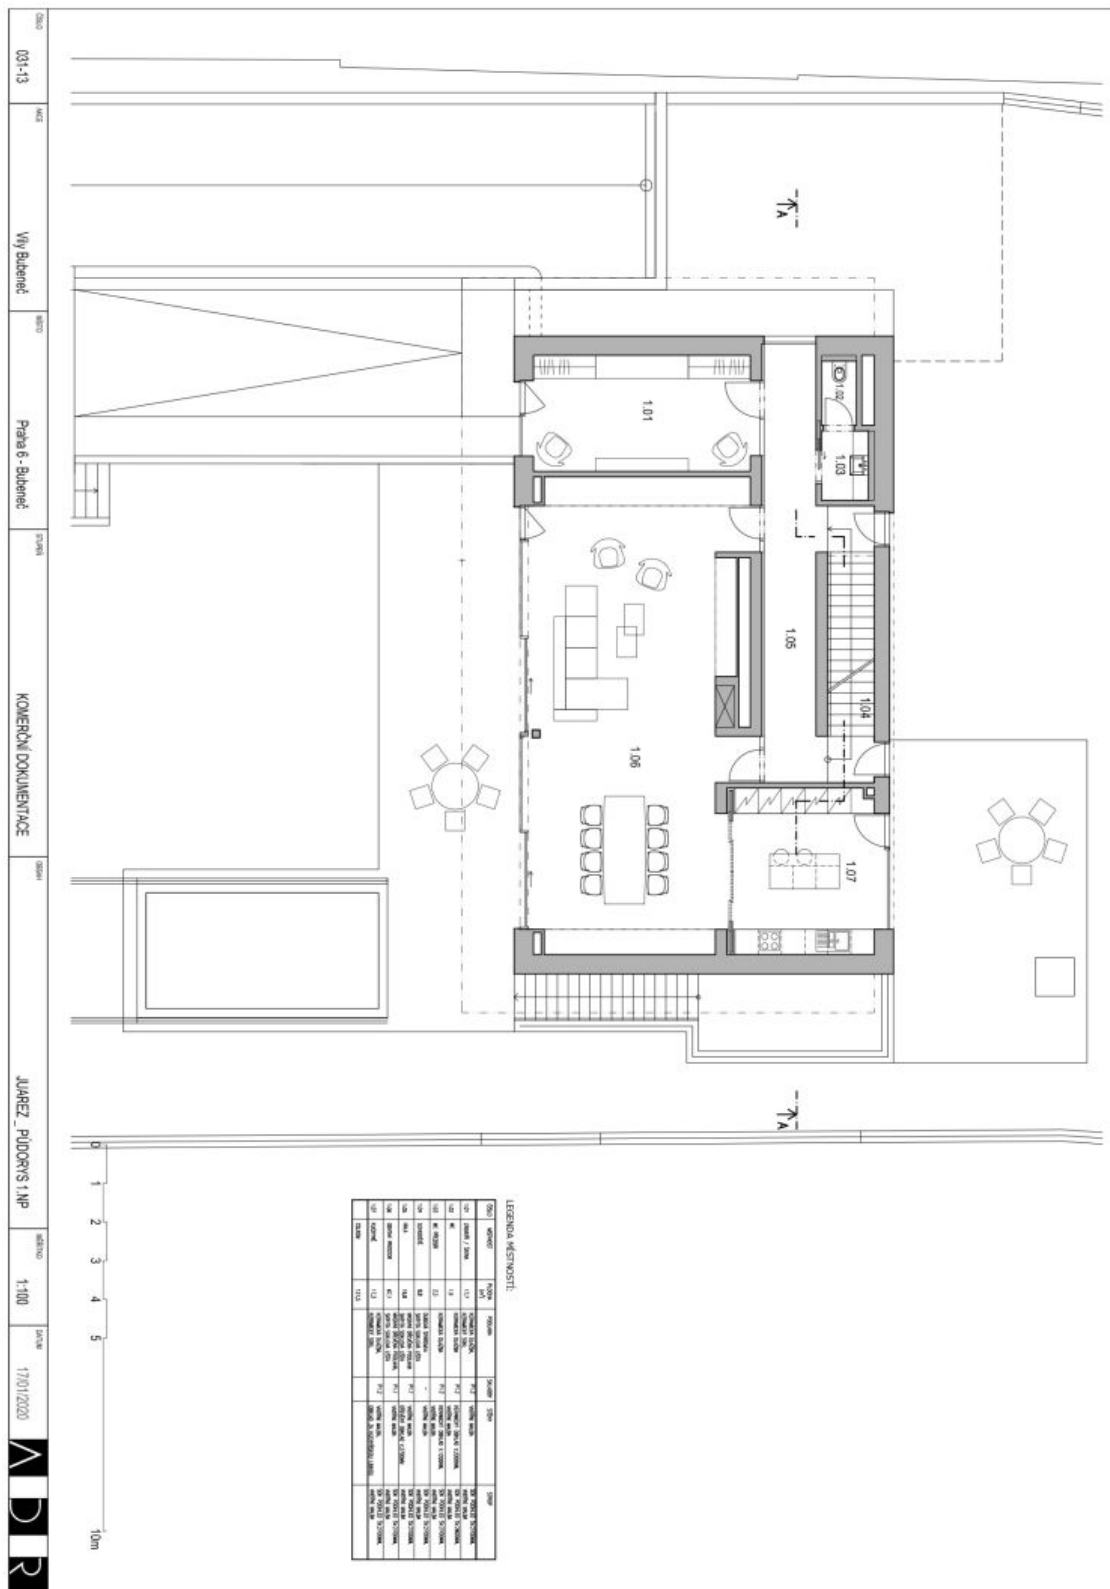

Rodinný dům 6+1

741 m², Praha 6, Bubeneč, Juárezova

Pronajato