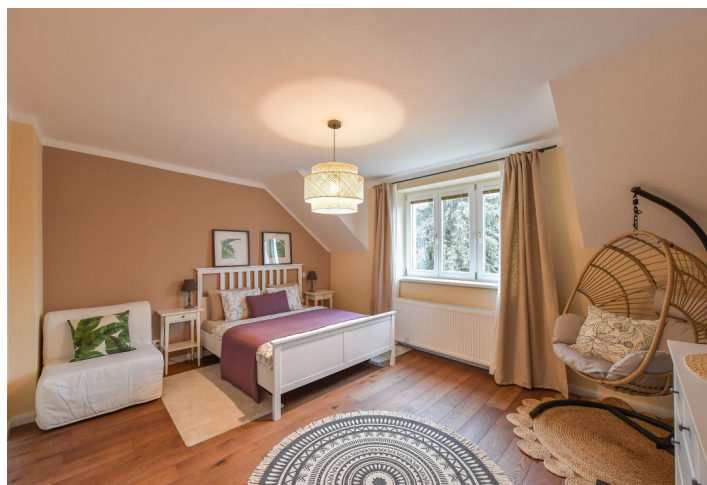

Rodinný dům 4+kk

154 m², Praha 9, Újezd nad Lesy, Bělušická

Pronajato