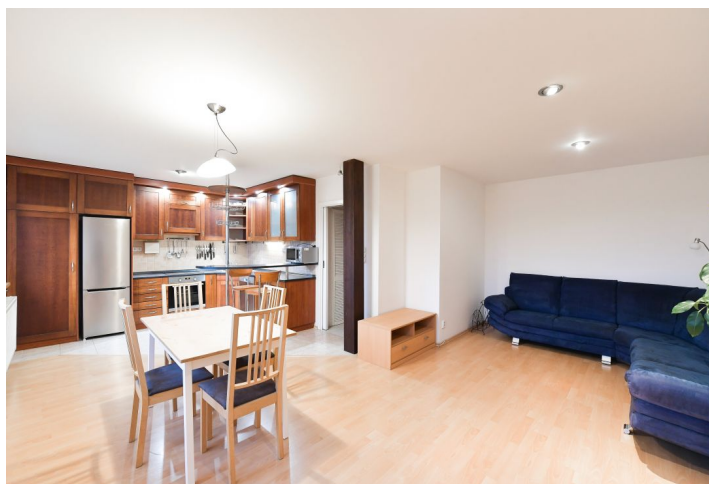

Byt 4+kk

105 m², Praha 10, Strašnice, U Kombinátu

Pronajato