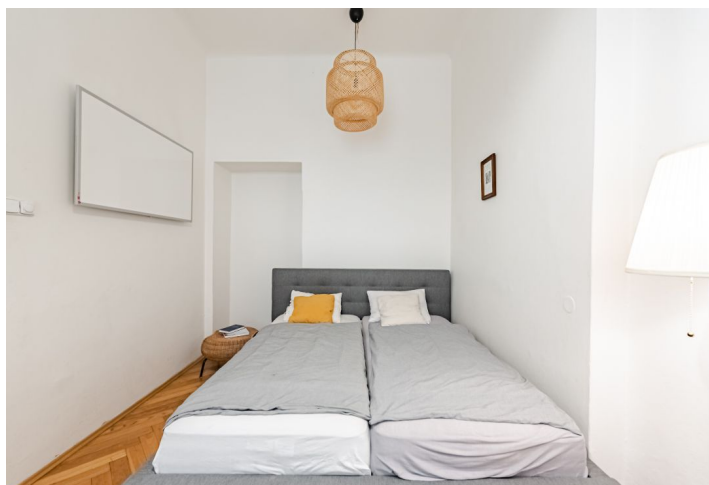

Byt 3+1

96 m², Praha 1, Nové Město, Vojtěšská

Pronajato