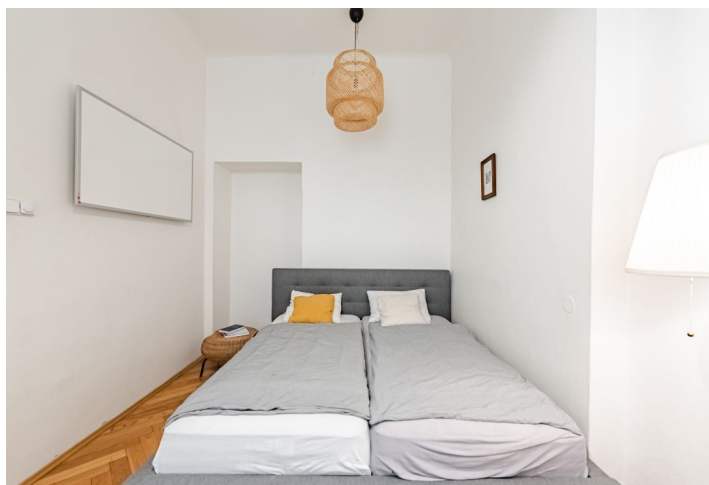

Nabízíme k pronájmu nezařízený byt v historickém centru Prahy. Byt se nachází v 1. patře udržovaného klasického bytového domu bez výtahu v klidné ulici pár kroků od nábřeží Vltavy, Žofína a Národního divadla. Prestižní lokalita v blízkosti mnoha historických a kulturních památek, s plnou občanskou vybaveností a množstvím kvalitních restaurací, bister a kaváren, v pěším dosahu stanic metra Karlovo náměstí a Národní třída.

Byt má obývací pokoj, plně vybavenou kuchyň s jídelnou, 2 ložnice, koupelnu se sprchovým koutem, samostatnou toaletu, šatnu a vstupní chodbu.

Parkety, dlažba, bezpečnostní vstupní dveře, velká vestavěná skříň v jedné z ložnic, **vytápění infrapanely**, pračka se sušičkou, myčka, mikrovlnná trouba. K dispozici od února 2023 (případně dřívě).