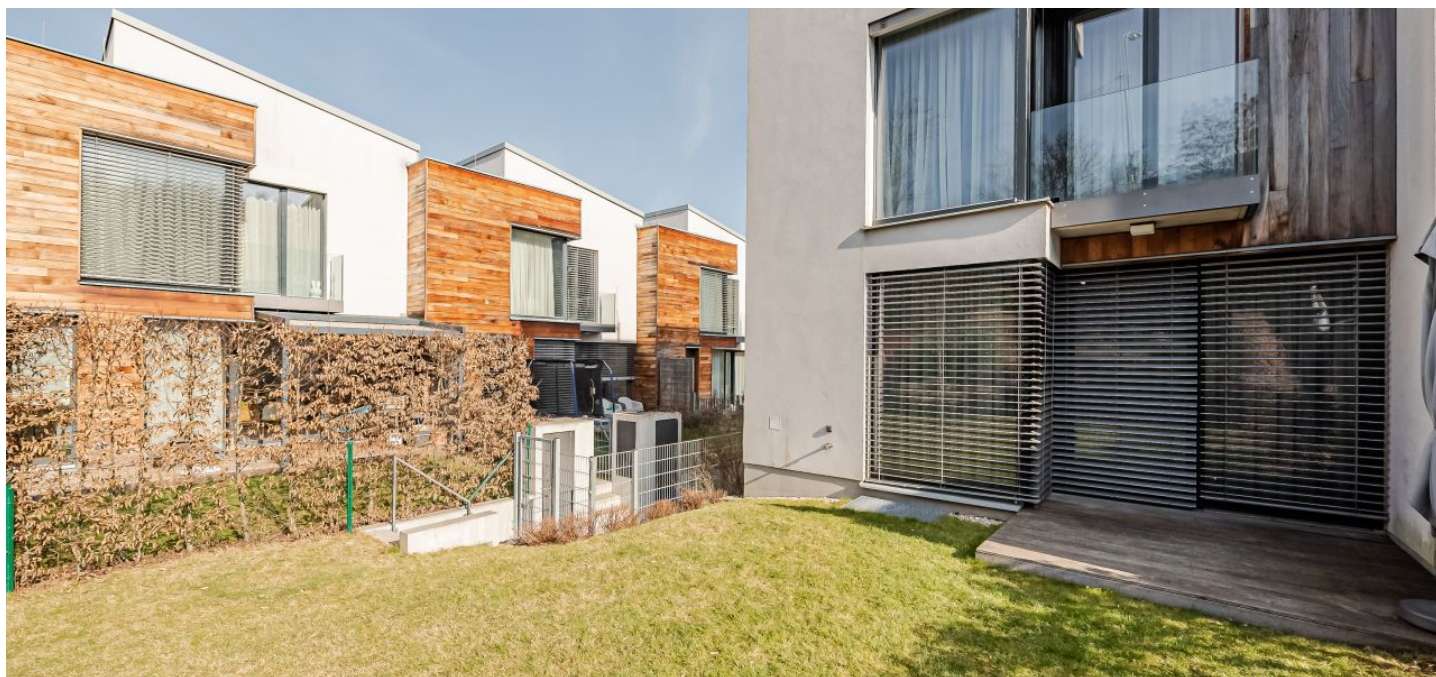

## Rodinný dům 5+kk

170 m<sup>2</sup>, Praha 6, Dejvice, V Šáreckém údolí

Pronajato

Pozemek	307 m <sup>2</sup>
Zastavěná plocha	78 m <sup>2</sup>
Zahrada	229 m <sup>2</sup>
Parkování	Garáž pro dvě auta.
Garáž	Ano
Sklep	-
Poplatky za služby	Poplatky cca 14.000 Kč/měs.
PENB	A
Referenční číslo	100372
K dispozici od	lhned

**Nadstandardní řadový rodinný dům postavený v rámci projektu TOP REZIDENCE a s interiéry navrženými studiem Olgoj Chorchoj, situovaný v krásném prostředí Šáreckého údolí. Klidná lokalita s rychlým spojením do centra, na letiště a do mezinárodních škol v Praze 6, s autobusovými spoji k metru Dejvická s plnou vybaveností v okolí. Pár kroků ke Global Concept Montessori School, pět minut k mezinárodní škole ISP.**

V přízemí se nachází obývací pokoj s plně vybaveným kuchyňským koutem s jídelním prostorem. Z obývacího pokoje je přímý vstup do upravené zahrádky. Dále je zde ložnice pro hosty / pracovna a toaleta. V patře jsou 3 ložnice (jedna z nich s en-suite koupelnou s vanou), druhá koupelna se sprchovým koutem. Dvě ložnice mají přístup na balkon. V suterénu je tělocvična / herna, kotelna a přístup do garáže.

Dubové podlahy a dlažba, skříně, venkovní žaluzie, myčka, videotelefon, alarm. Dvougaráž, automatická garážová vrata, 24hodinová bezpečnostní služba. V uzavřeném areálu se nachází společenská klubovna a dětské hřiště. V okolí množství cyklostezek.