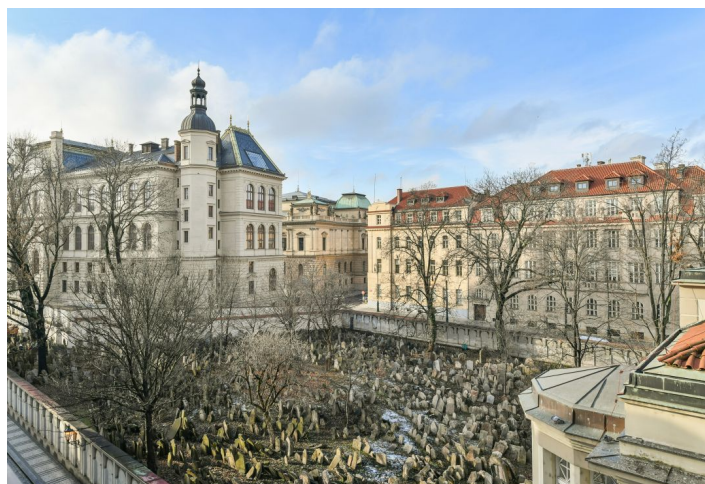

Byt 3+1

Pronajato

132 m², Praha 1, Josefov, Břehová