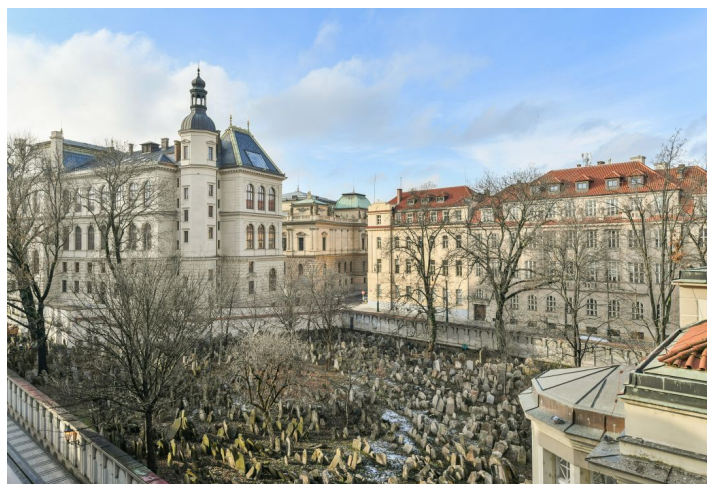

Atraktivní, kompletně zrekonstruovaný a zařízený byt ve 3. patře krásně zrenovovaného secesního činžovního domu s výtahem v historickém centru Prahy, v blízkosti nábřeží Vltavy a Staroměstského náměstí. V domě i bytě byly zachovány původní architektonické prvky, jež dodávají bydlení atmosféru výjimečnosti, spojují historický kolorit s moderním životním stylem a dávají vyniknout zdejšímu geniu loci. Pár minut chůze k tramvajím a metru Staroměstská.