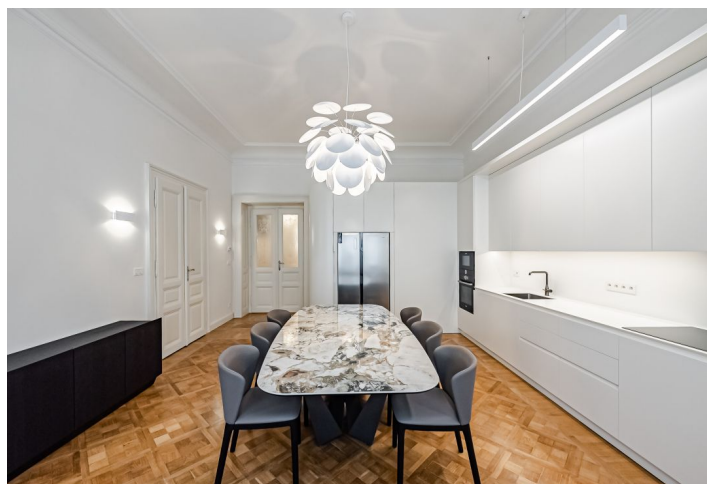

Byt 4+1

145.8 m², Praha 1, Staré Město, Melantrichova

Pronajato