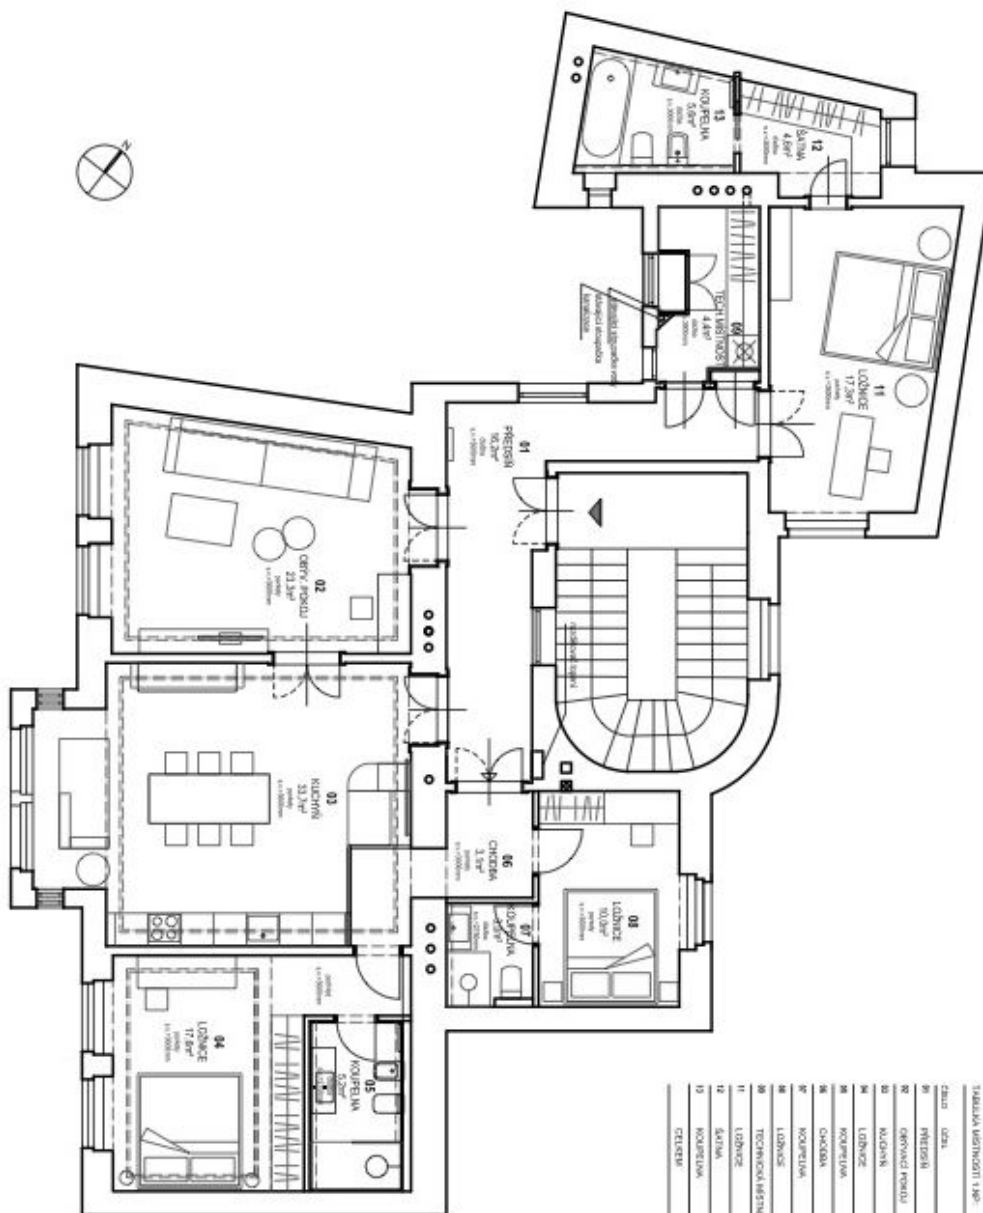

Byt 4+1

145.8 m², Praha 1, Staré Město, Melantrichova

Pronajato