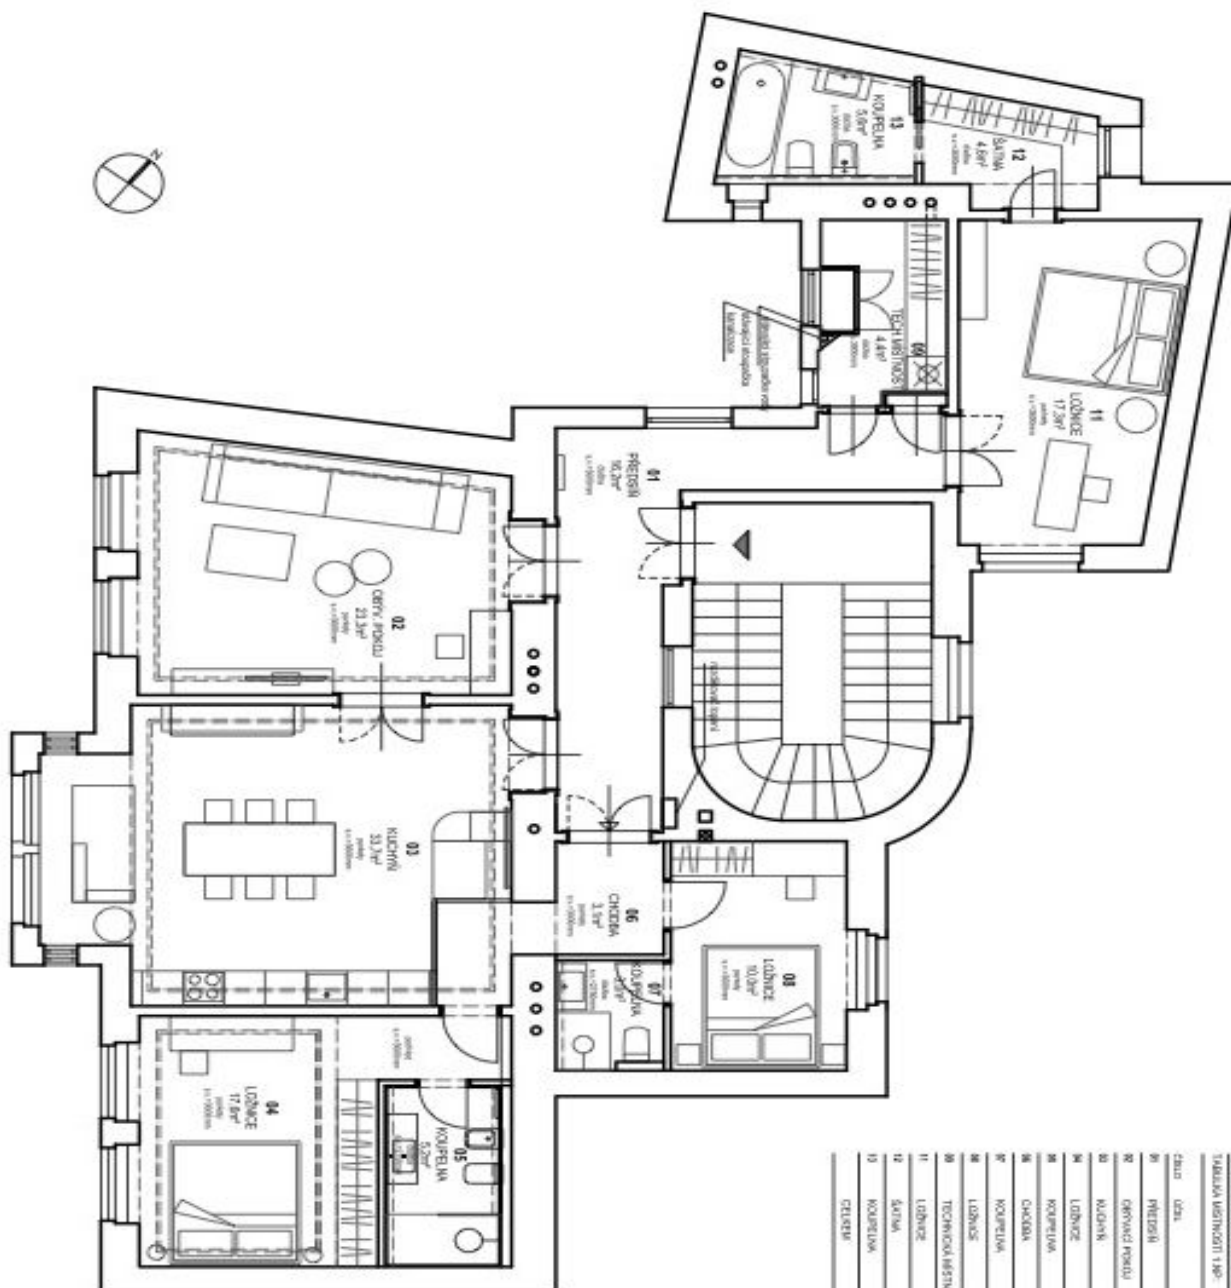

Byt, situovaný ve 2. patře, tvoří obývací pokoj, plně vybavená samostatná kuchyň s jídelnou a 3 ložnice, z nichž každá má svou vlastní koupelnu. Hlavní ložnice je navíc se šatnou. Dále je zde vstupní chodba a velká technická místnost s úložným prostorem.

* Výměra jednotky dle bytového zákona. Plocha je tvořena součtem vnitřní výměry všech místností.

Byt 4+1

146 m², Praha 1, Staré Město, Melantrichova

95 000 Kč | 3 787 €

Číslo	Užití	Plocha m ²
01	Předsíň	8,2
02	Obývací pokoj	23,3
03	Ložnice	17,5
04	Ložnice	17,5
05	Koupelna	5,2
06	Kuchyně	3,3
07	Kuchyně	3,3
08	Ložnice	17,5
09	Ložnice	17,5
10	Kuchyně	3,3
11	Ložnice	17,5
12	Kuchyně	3,3
13	Kuchyně	3,3
14	Ložnice	17,5
CELKEM		146,0