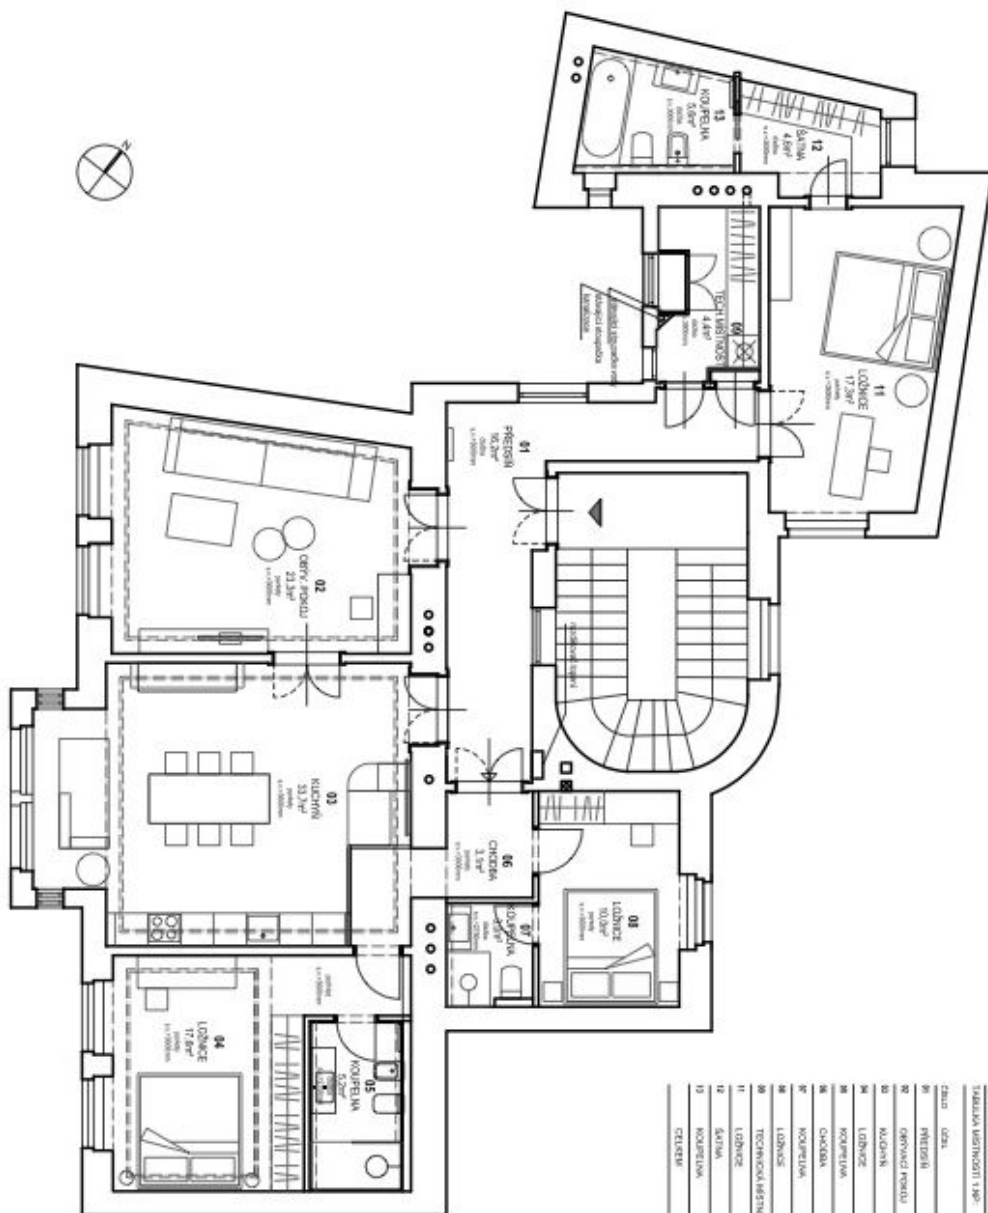

Byt 4+1

145.8 m², Praha 1, Staré Město, Melantrichova

Pronajato

Byt 4+1

145.8 m², Praha 1, Staré Město, Melantrichova

Pronajato

Celková plocha	146 m ²
Parkování	-
Sklep	-
Poplatky za služby	Záloha na společné služby a spotřebu vody: 4.000 Kč měsíčně pro 2 osoby. Elektřina se hradí zvlášť.
PENB	G
Referenční číslo	100280
K dispozici od	lhned

Byt, situovaný ve 2. patře, tvoří obývací pokoj, plně vybavená samostatná kuchyň s jídelnou a 3 ložnice, z nichž každá má svou vlastní koupelnu. Hlavní ložnice je navíc se šatnou. Dále je zde vstupní chodba a velká technická místnost s úložným prostorem.

* Výměra jednotky dle občanského zákoníku.

Plocha je tvořena součtem celé plochy jednotky a ohraničená obvodovými zdmi.

Byt 4+1

145.8 m², Praha 1, Staré Město, Melantrichova

Pronajato

Číslo	Užitá	% celková m ²
01	PRŮJEZD	80,2
02	OBYVACÍ PROSTŘEDÍ	23,9
03	KUCHYŇ	30,7
04	LOŽNICE	17,6
05	LOŽNICE	17,6
06	KUCHYŇ	3,1
07	KOUPELNA	3,0
08	LOŽNICE	9,0
09	TECHNICKÁ VĚŠOVNA	5,0
10	LOŽNICE	17,9
11	LOŽNICE	4,6
12	LOŽNICE	5,0
13	KOUPELNA	5,0
14	CELKOVĚ	145,8