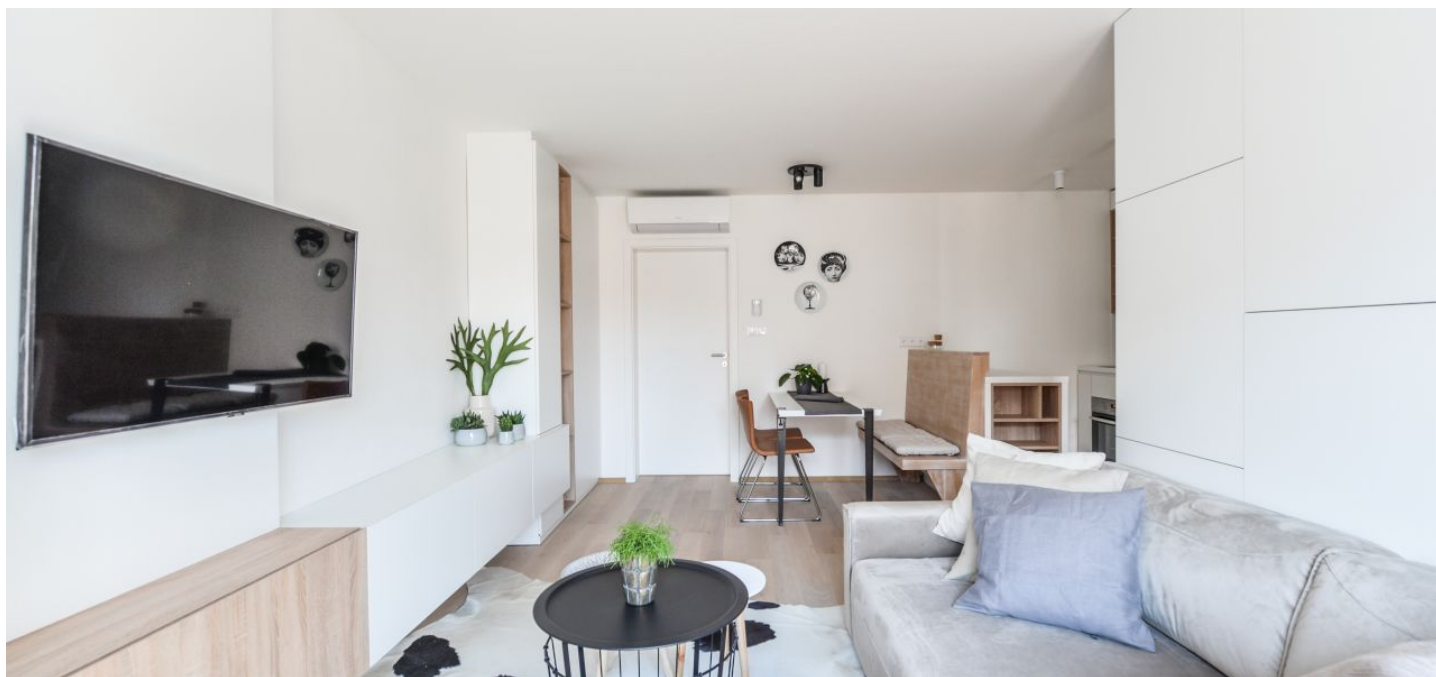

Byt 2+kk

58 m², Praha 7, Holešovice, Heřmanova

Pronajato