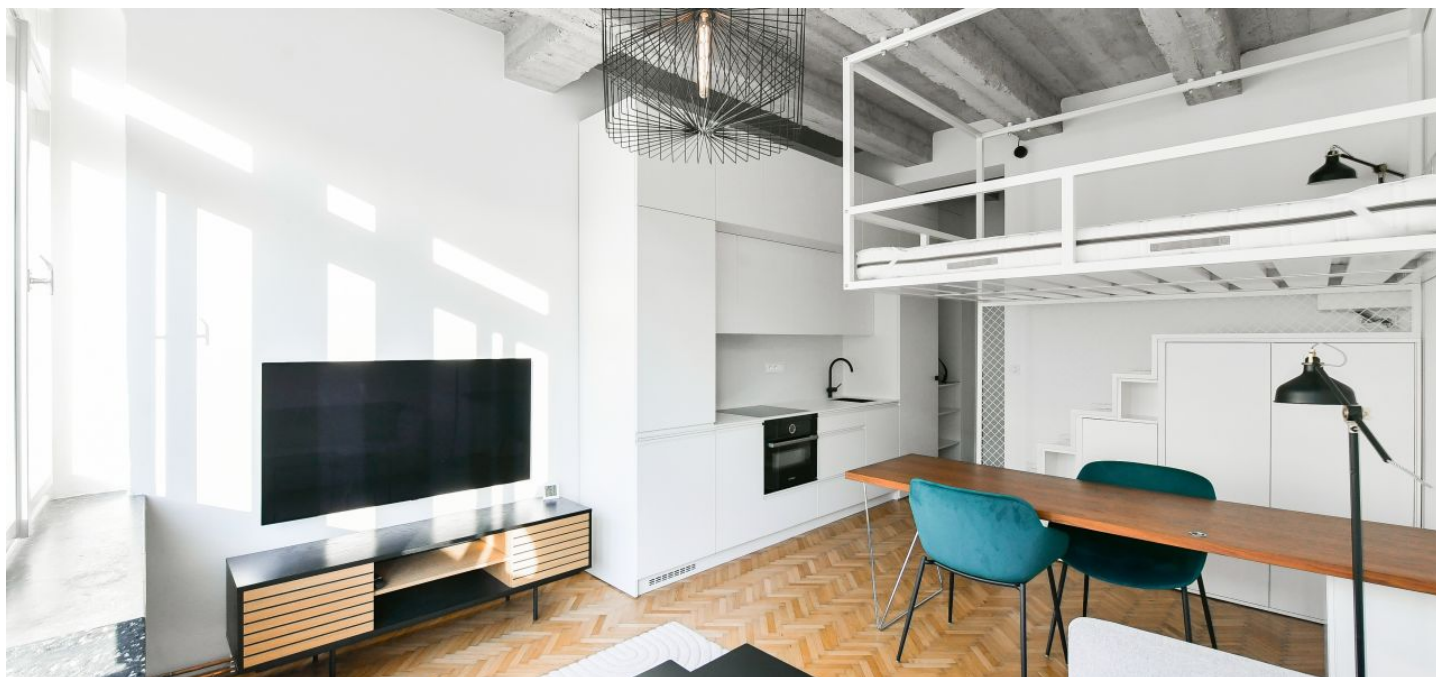

Byt 1+kk

24 m², Praha 7, Holešovice, Pplk. Sochora

Pronajato