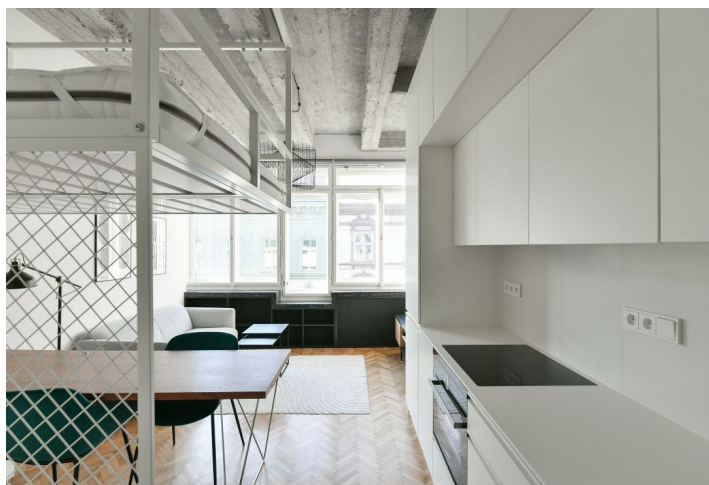

Byt 1+kk

24 m², Praha 7, Holešovice, Pplk. Sochora

Pronajato