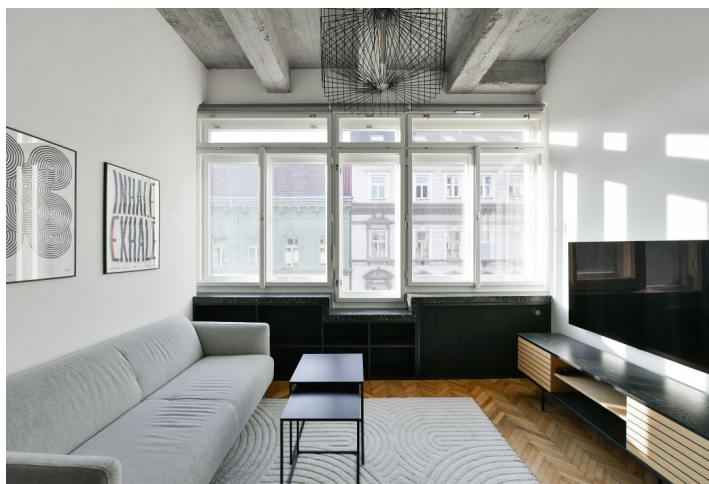

Byt 1+kk

24 m², Praha 7, Holešovice, Pplk. Sochora

Pronajato