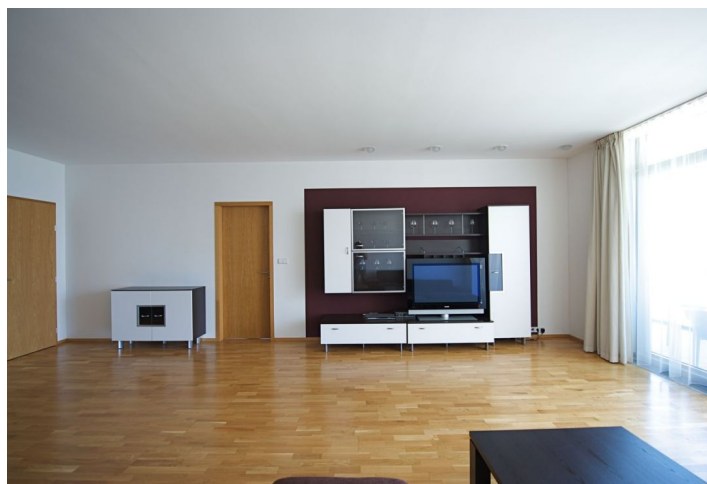

Byt 2+kk

106 m², Praha 2, Vinohrady, Korunní

Pronajato