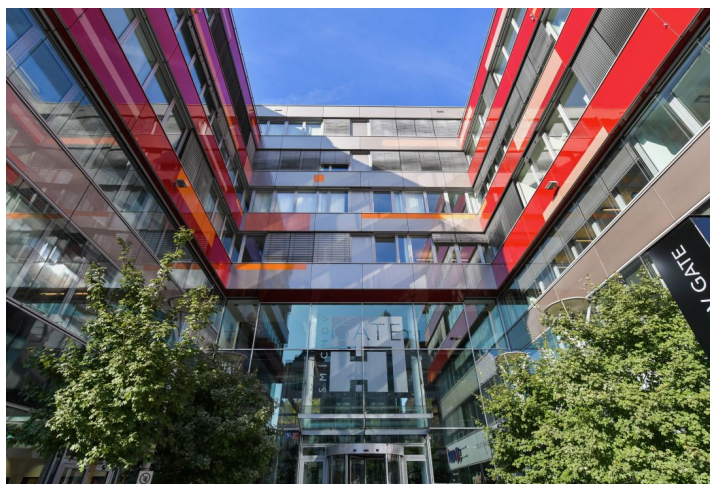

# Kancelářské prostory

Praha 5, Smíchov, Plzeňská

Pronajato

Kancelářské prostory k podnájmu v přízemí moderní administrativní budovy na Praze 5, která je architektonicky řešena jako dva bloky se vzájemným propojením uprostřed. Prostor tvoří lobby, zasedací místnost, open space, prostorná kuchyňka, vlastní cvičební sál a sociální zázemí.