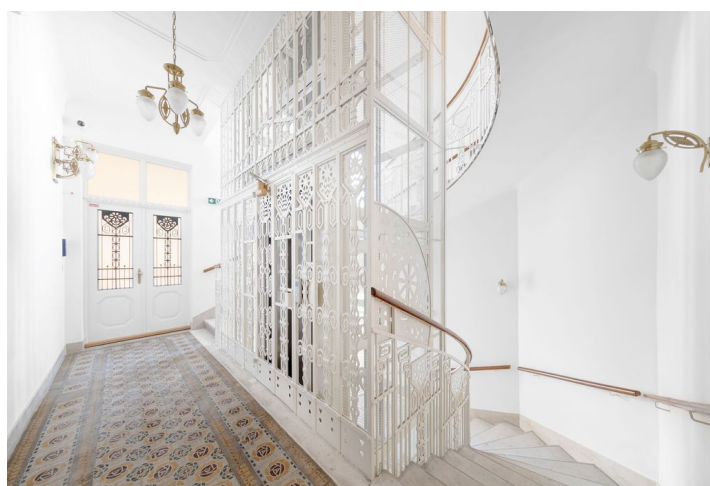

Kancelářské prostory

Bratislava I, Staré Mesto, Hlavné námestie

Cena na vyžádání