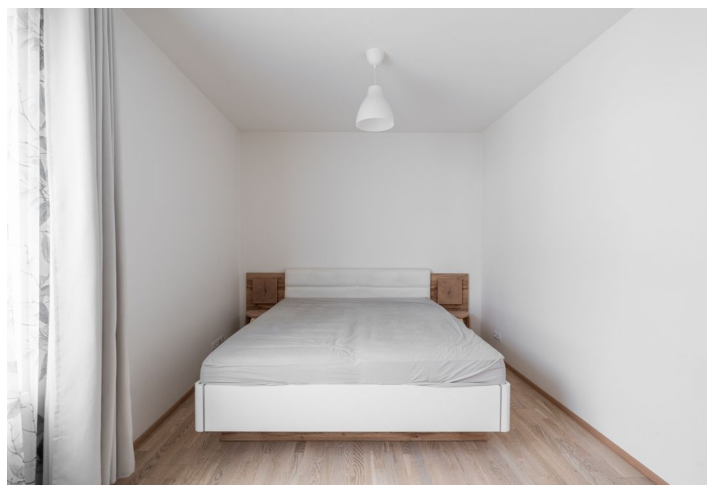

Byt 4+kk

95.7 m², Praha 7, Holešovice, Na Maninách

Pronajato