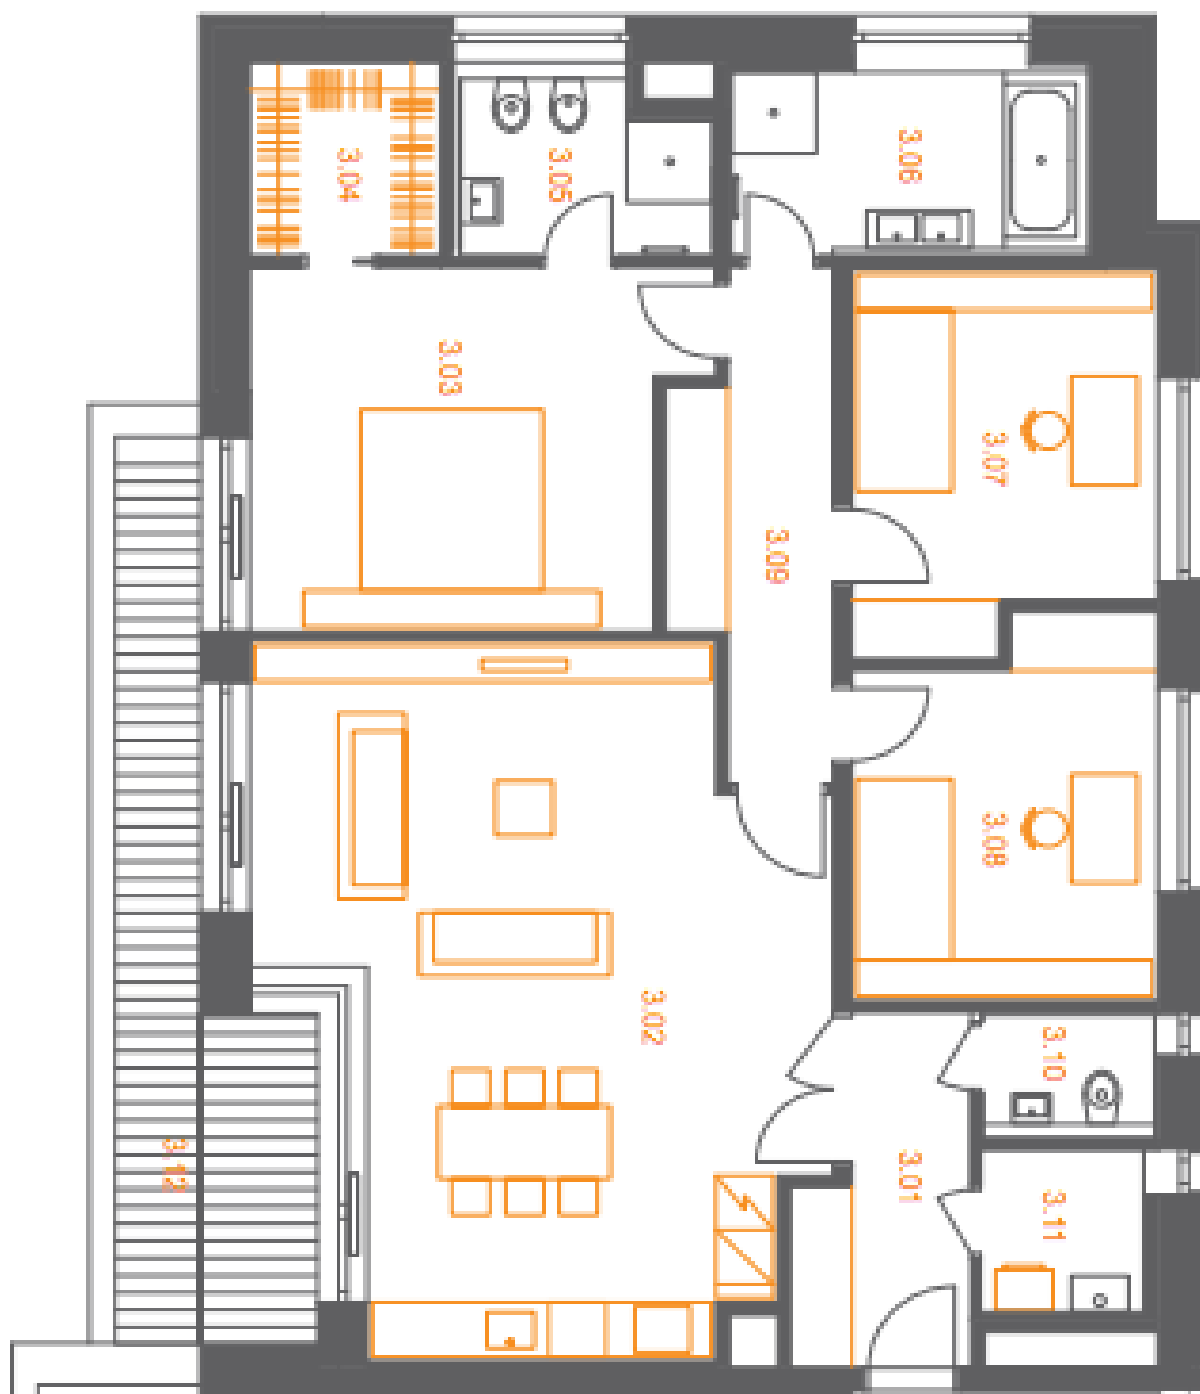

Byt 4+kk

132 m², Praha 4, Podolí, Na Dolinách

Prodáno

Byt 4+kk

132 m², Praha 4, Podolí, Na Dolinách

Prodáno

Celková plocha	144 m ²
Podlahová plocha*	132 m ²
Terasa	12 m ²
Parkování	2 garážová parkovací stání.
Garáž	Ano
Sklep	Ano
PENB	G
Referenční číslo	14164

Nový byt s terasou a dvěma garážovými parkovacími stáními ve velmi vyhledávané lokalitě Prahy 4 - Podolí.

Dispozice bytu nabízí otevřený prostor obývacího pokoje, 3 ložnice, 2 koupelny, šatnu, samostatnou toaletu a terasu. Vybavení bytu zahrnuje **dřevěné podlahy, dřevěná francouzská okna**, bezpečnostní dveře, deskové radiátory, otopný žebřík v koupelně, dostatek úložných prostor v zádveřích i ložnicích, komoru pro umístění pračky, kotle a zásobníku na teplou vodu, **sklepní kóji a 2 parkovací stání.**

Byt se nachází v nově vybudované rezidenci, plná občanská vybavenost v bezprostředním okolí, restaurace, školy, sportovní vyžití - cyklo a inline stezka, tenisové kurty, Yacht klub, plavecký stadion.

Podlahová plocha (dle NOZ) 131m², interiér 116 m², terasa 13 m², sklep 2 m².

* Výměra jednotky dle občanského zákoníku.

Plocha je tvořena součtem celé plochy jednotky a ohraničená obvodovými zdmi.

Byt 4+kk

132 m², Praha 4, Podolí, Na Dolinách

Prodáno

Byt (1:150)