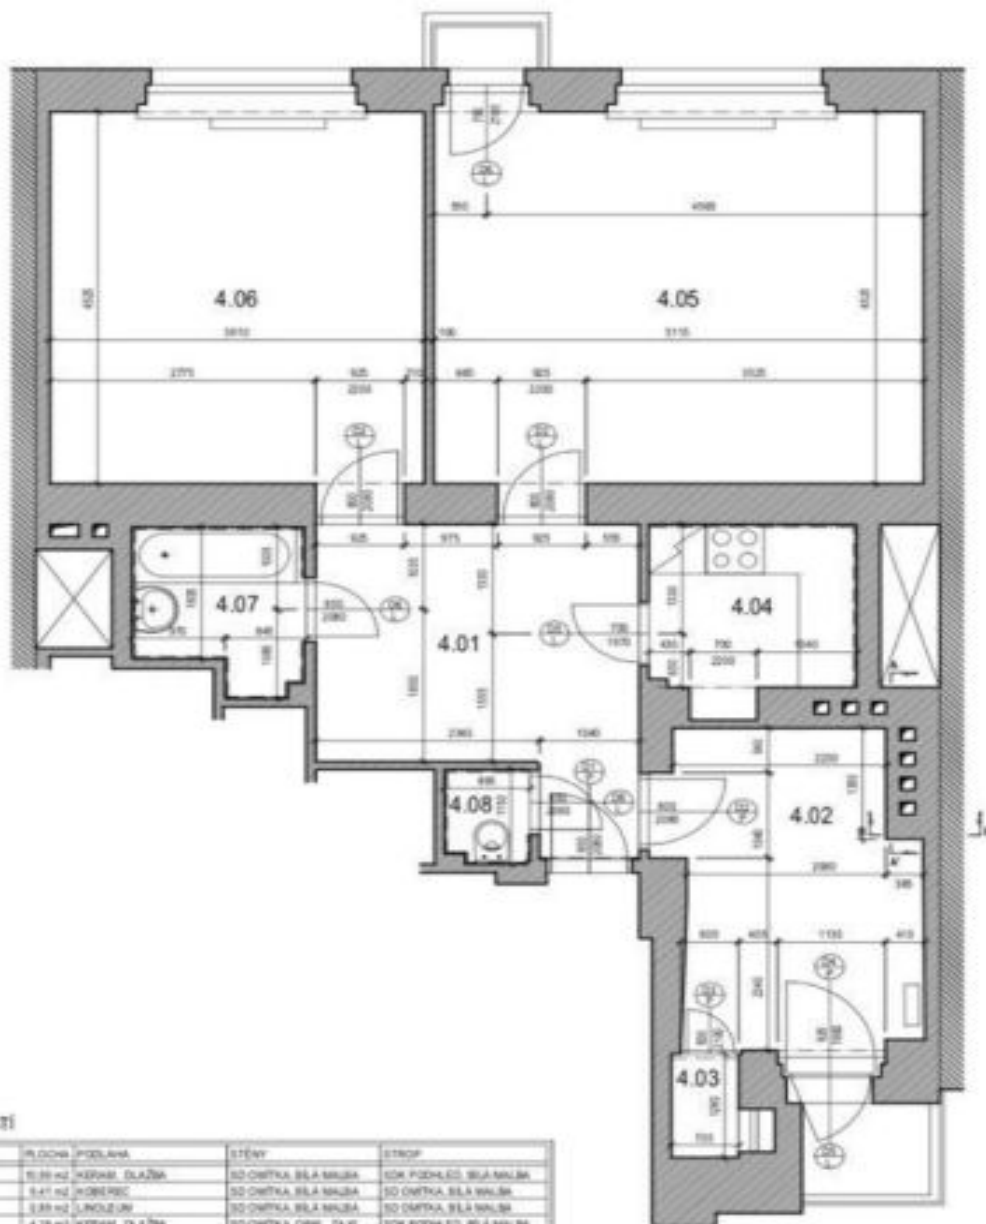

## Apartment Two-bedroom (3+kk)

Rented

78 m<sup>2</sup>, Prague 10, Vršovice, Petrohradská

Total area	81 m <sup>2</sup>
Floor area*	78 m <sup>2</sup>
Balcony	3 m <sup>2</sup>
Parking	-
Cellar	-
PENB	G
Reference number	30878
Available from	Immediately

The flat includes a living room with a balcony facing the street, a fully fitted open kitchen, master bedroom with a walk-in closet and a balcony facing the quiet courtyard, second bedroom, a shower room, a separate toilet, and a spacious entrance hall.

\* Area of the unit according to the Civil Code. The area consists of the sum total area of the entire unit bounded by perimeter walls.

# Apartment Two-bedroom (3+kk)

Rented

78 m<sup>2</sup>, Prague 10, Vršovice, Petrohradská

TABULKA MÍSTNOSTI

Č. M.	MÍSTNOST, ÚČEL	PLOCHA	PODLANA	STĚNY	STROP
4.01	CHODBA	6,39 m <sup>2</sup>	KERAM. DLAŽBA	SO DVTKA, BILA MALBA	SOK POZHLED, BILA MALBA
4.02	LOŽNICE	6,41 m <sup>2</sup>	KOBREK	SO DVTKA, BILA MALBA	SO DVTKA, BILA MALBA
4.03	KODORA	3,89 m <sup>2</sup>	LINOLEUM	SO DVTKA, BILA MALBA	SO DVTKA, BILA MALBA
4.04	KUCHYŇE	4,28 m <sup>2</sup>	KERAM. DLAŽBA	SO DVTKA, OBIL. DÁŤE	SOK POZHLED, BILA MALBA
4.05	OSTYVACÍ POKLAD	22,15 m <sup>2</sup>	KOBREK	SO DVTKA, BILA MALBA	SO DVTKA, BILA MALBA
4.06	LOŽNICE	17,89 m <sup>2</sup>	PARQUET	SO DVTKA, BILA MALBA	SO DVTKA, BILA MALBA
4.07	KOUPELNA	3,27 m <sup>2</sup>	KERAM. DLAŽBA	SO DVTKA, OBILADY	SOK POZHLED, BILA MALBA
4.08	TOALETA	1,86 m <sup>2</sup>	KERAM. DLAŽBA	SO DVTKA, OBILADY	SOK POZHLED, BILA MALBA